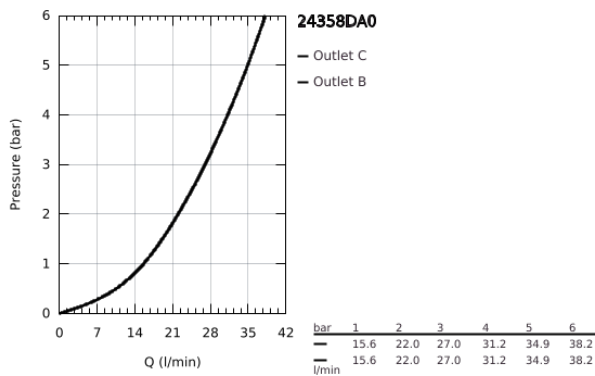

24 358 DA0 ΑΤΡΙΟ ΘΕΡΜΟΣΤΑΤΙΚΟΣ ΜΙΚΤΗΣ ΜΕ 2 ΕΞΟΔΟΥΣ ΚΑΙ ΔΙΑΝΟΜΕΑ

ΠΕΡΙΓΡΑΦΗ ΠΡΟΪΟΝΤΟΣ

- Χρώμα: warm sunset
- σετ τελικής εγκατάστασης για GROHE Rapido SmartBox (35 600/35 604)
- GROHE TurboStat - compact cartridge with wax thermosteement
- Φινίρισμα GROHE LongLife
- GROHE FastFixation
- Μεταλλική ροζέτα, ρυθμιζόμενη κατά 6°
- printed head and hand shower symbol
- διακόπτης ασφαλείας σε 38° C
- GROHE SafeStop Plus - optional temperature limiter at 43°C or 46°C included
- GROHE AquaDimmer, integrated shut off/diverter valve
- μεταλλικές λαβές
- without roughing-in set 35 600/35 604 (please order separately)
- outlet B = 27 l/min, outlet C = 30 l/min

24 358 DA0 ΑΤΡΙΟ ΘΕΡΜΟΣΤΑΤΙΚΟΣ ΜΙΚΤΗΣ ΜΕ 2 ΕΞΟΔΟΥΣ ΚΑΙ ΔΙΑΝΟΜΕΑ

ΑΝΤΑΛΛΑΚΤΙΚΑ , Οκτωβρίου 2021 – τώρα

- 1: Πλάκα συναρμολόγησης (Αριθμός ανταλλακτικού 49080000)
- 2: Temperature control handle (Αριθμός ανταλλακτικού 49089DA0)
- 3: Ροζέτα (Αριθμός ανταλλακτικού 49246DA0)
- 4: Shut-off handle Aquadimmer (Αριθμός ανταλλακτικού 49090DA0)
- 5: Ροοστάτης ροής νερού (Αριθμός ανταλλακτικού 49084000)
- 6: Θερμοστατικός μηχανισμός 3/4" (Αριθμός ανταλλακτικού 49028000)
- 7: Βαλβίδα αντεπιστροφής (Αριθμός ανταλλακτικού 49085000)
- 8: Λάστιχο στεγανοποίησης (Αριθμός ανταλλακτικού 48360000)
- 9: GROHE TurboStat μηχανισμός 3/4" (Αριθμός ανταλλακτικού 49003000)*
- 10: Service stops (Αριθμός ανταλλακτικού 1405300M)*
- 11: Κλειδί (Αριθμός ανταλλακτικού 49059000)*
- 12: Συνδιασμός προστασίας αντίστροφης ροής (Αριθμός ανταλλακτικού 14055000)*
- 13: Γενικό σετ επέκτασης για θερμοστατικές μπαταρίες 25mm (Αριθμός ανταλλακτικού 14058000)*