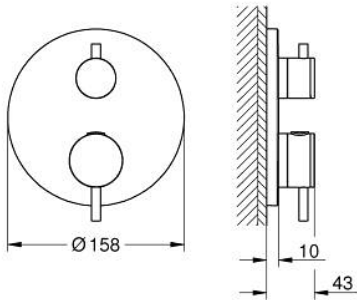

24 358 DA0 ΑΤΡΙΟ ΘΕΡΜΟΣΤΑΤΙΚΟΣ ΜΙΚΤΗΣ ΜΕ 2 ΕΞΟΔΟΥΣ ΚΑΙ ΔΙΑΝΟΜΕΑ

ΠΕΡΙΓΡΑΦΗ ΠΡΟΪΟΝΤΟΣ

- Χρώμα: warm sunset
- σετ τελικής εγκατάστασης για GROHE Rapido SmartBox (35 600/35 604)
- GROHE TurboStat - compact cartridge with wax thermosteement
- Φινίρισμα GROHE LongLife
- GROHE FastFixation
- Μεταλλική ροζέτα, ρυθμιζόμενη κατά 6°
- printed head and hand shower symbol
- διακόπτης ασφαλείας σε 38° C
- GROHE SafeStop Plus - optional temperature limiter at 43°C or 46°C included
- GROHE AquaDimmer, integrated shut off/diverter valve
- μεταλλικές λαβές
- without roughing-in set 35 600/35 604 (please order separately)
- outlet B = 27 l/min, outlet C = 30 l/min

24 358 DA0 ΑΤΡΙΟ ΘΕΡΜΟΣΤΑΤΙΚΟΣ ΜΙΚΤΗΣ ΜΕ 2 ΕΞΟΔΟΥΣ ΚΑΙ ΔΙΑΝΟΜΕΑ

ΑΝΤΑΛΛΑΚΤΙΚΑ , Οκτωβρίου 2021 – τώρα

- 1: Πλάκα συναρμολόγησης (Αριθμός ανταλλακτικού 49080000)
- 2: Temperature control handle (Αριθμός ανταλλακτικού 49089DA0)
- 3: Ροζέτα (Αριθμός ανταλλακτικού 49246DA0)
- 4: Shut-off handle Aquadimmer (Αριθμός ανταλλακτικού 49090DA0)
- 5: Ροοστάτης ροής νερού (Αριθμός ανταλλακτικού 49084000)
- 6: Θερμοστατικός μηχανισμός 3/4" (Αριθμός ανταλλακτικού 49028000)
- 7: Βαλβίδα αντεπιστροφής (Αριθμός ανταλλακτικού 49085000)
- 8: Λάστιχο στεγανοποίησης (Αριθμός ανταλλακτικού 48360000)
- 9: GROHE TurboStat μηχανισμός 3/4" (Αριθμός ανταλλακτικού 49003000)*
- 10: Service stops (Αριθμός ανταλλακτικού 1405300M)*
- 11: Κλειδί (Αριθμός ανταλλακτικού 49059000)*
- 12: Συνδιασμός προστασίας αντίστροφης ροής (Αριθμός ανταλλακτικού 14055000)*
- 13: Γενικό σετ επέκτασης για θερμοστατικές μπαταρίες 25mm (Αριθμός ανταλλακτικού 14058000)*