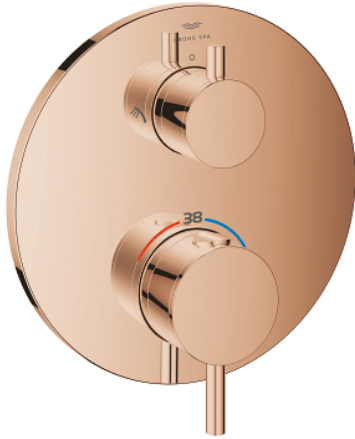

24 358 DA0 ΑΤΡΙΟ ΘΕΡΜΟΣΤΑΤΙΚΟΣ ΜΙΚΤΗΣ ΜΕ 2 ΕΞΟΔΟΥΣ ΚΑΙ ΔΙΑΝΟΜΕΑ

ΠΕΡΙΓΡΑΦΗ ΠΡΟΪΟΝΤΟΣ

- Χρώμα: warm sunset
- σετ τελικής εγκατάστασης για GROHE Rapido SmartBox (35 600/35 604)
- GROHE TurboStat - compact cartridge with wax thermosteement
- Φινίρισμα GROHE LongLife
- GROHE FastFixation
- Μεταλλική ροζέτα, ρυθμιζόμενη κατά 6°
- printed head and hand shower symbol
- διακόπτης ασφαλείας σε 38° C
- GROHE SafeStop Plus - optional temperature limiter at 43°C or 46°C included
- GROHE AquaDimmer, integrated shut off/diverter valve
- μεταλλικές λαβές
- without roughing-in set 35 600/35 604 (please order separately)
- outlet B = 27 l/min, outlet C = 30 l/min

24 358 DA0 ΑΤΡΙΟ ΘΕΡΜΟΣΤΑΤΙΚΟΣ ΜΙΚΤΗΣ ΜΕ 2 ΕΞΟΔΟΥΣ ΚΑΙ ΔΙΑΝΟΜΕΑ

ΑΝΤΑΛΛΑΚΤΙΚΑ , Οκτωβρίου 2021 – τώρα

- 1: Πλάκα συναρμολόγησης (Αριθμός ανταλλακτικού 49080000)
- 2: Temperature control handle (Αριθμός ανταλλακτικού 49089DA0)
- 3: Ροζέτα (Αριθμός ανταλλακτικού 49246DA0)
- 4: Shut-off handle Aquadimmer (Αριθμός ανταλλακτικού 49090DA0)
- 5: Ροοστάτης ροής νερού (Αριθμός ανταλλακτικού 49084000)
- 6: Θερμοστατικός μηχανισμός 3/4" (Αριθμός ανταλλακτικού 49028000)
- 7: Βαλβίδα αντεπιστροφής (Αριθμός ανταλλακτικού 49085000)
- 8: Λάστιχο στεγανοποίησης (Αριθμός ανταλλακτικού 48360000)
- 9: GROHE TurboStat μηχανισμός 3/4" (Αριθμός ανταλλακτικού 49003000)*
- 10: Service stops (Αριθμός ανταλλακτικού 1405300M)*
- 11: Κλειδί (Αριθμός ανταλλακτικού 49059000)*
- 12: Συνδιασμός προστασίας αντίστροφης ροής (Αριθμός ανταλλακτικού 14055000)*
- 13: Γενικό σετ επέκτασης για θερμοστατικές μπαταρίες 25mm (Αριθμός ανταλλακτικού 14058000)*