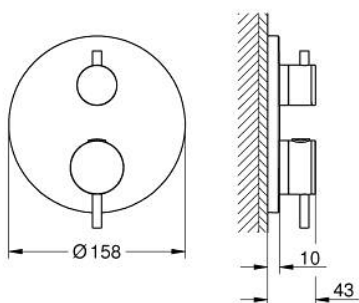

24 358 DC0 ΑΤΡΙΟ ΘΕΡΜΟΣΤΑΤΙΚΟΣ ΜΙΚΤΗΣ ΜΕ 2 ΕΞΟΔΟΥΣ ΚΑΙ ΔΙΑΝΟΜΕΑ

ΠΕΡΙΓΡΑΦΗ ΠΡΟΪΟΝΤΟΣ

- Χρώμα: supersteel
- σετ τελικής εγκατάστασης για GROHE Rapido SmartBox (35 600/35 604)
- GROHE TurboStat - compact cartridge with wax thermosteement
- Φινίρισμα GROHE LongLife
- GROHE FastFixation
- Μεταλλική ροζέτα, ρυθμιζόμενη κατά 6°
- printed head and hand shower symbol
- διακόπτης ασφαλείας σε 38° C
- GROHE SafeStop Plus - optional temperature limiter at 43°C or 46°C included
- GROHE AquaDimmer, integrated shut off/diverter valve
- μεταλλικές λαβές
- without roughing-in set 35 600/35 604 (please order separately)
- outlet B = 27 l/min, outlet C = 30 l/min

24 358 DC0 ΑΤΡΙΟ ΘΕΡΜΟΣΤΑΤΙΚΟΣ ΜΙΚΤΗΣ ΜΕ 2 ΕΞΟΔΟΥΣ ΚΑΙ ΔΙΑΝΟΜΕΑ

ΑΝΤΑΛΛΑΚΤΙΚΑ , Οκτωβρίου 2021 – τώρα

- 1: Πλάκα συναρμολόγησης (Αριθμός ανταλλακτικού 49080000)
- 2: Temperature control handle (Αριθμός ανταλλακτικού 49089DC0)
- 3: Ροζέτα (Αριθμός ανταλλακτικού 49246DC0)
- 4: Shut-off handle Aquadimmer (Αριθμός ανταλλακτικού 49090DC0)
- 5: Ροοστάτης ροής νερού (Αριθμός ανταλλακτικού 49084000)
- 6: Θερμοστατικός μηχανισμός 3/4" (Αριθμός ανταλλακτικού 49028000)
- 7: Βαλβίδα αντεπιστροφής (Αριθμός ανταλλακτικού 49085000)
- 8: Λάστιχο στεγανοποίησης (Αριθμός ανταλλακτικού 48360000)
- 9: GROHE TurboStat μηχανισμός 3/4" (Αριθμός ανταλλακτικού 49003000)*
- 10: Service stops (Αριθμός ανταλλακτικού 1405300M)*
- 11: Κλειδί (Αριθμός ανταλλακτικού 49059000)*
- 12: Συνδιασμός προστασίας αντίστροφης ροής (Αριθμός ανταλλακτικού 14055000)*
- 13: Γενικό σετ επέκτασης για θερμοστατικές μπαταρίες 25mm (Αριθμός ανταλλακτικού 14058000)*