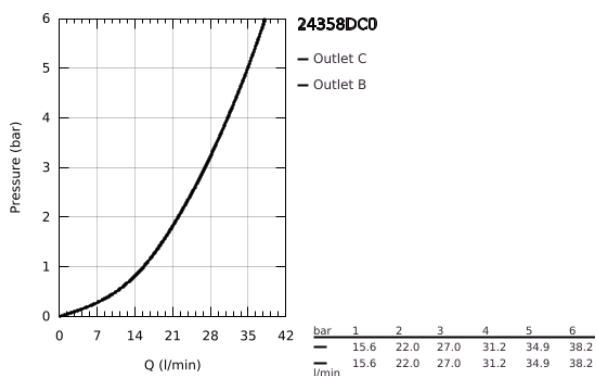

24 358 DC0 ΑΤΡΙΟ ΘΕΡΜΟΣΤΑΤΙΚΟΣ ΜΙΚΤΗΣ ΜΕ 2 ΕΞΟΔΟΥΣ ΚΑΙ ΔΙΑΝΟΜΕΑ

ΠΕΡΙΓΡΑΦΗ ΠΡΟΪΟΝΤΟΣ

- Χρώμα: supersteel
- σετ τελικής εγκατάστασης για GROHE Rapido SmartBox (35 600/35 604)
- GROHE TurboStat - compact cartridge with wax thermosteement
- Φινίρισμα GROHE LongLife
- GROHE FastFixation
- Μεταλλική ροζέτα, ρυθμιζόμενη κατά 6°
- printed head and hand shower symbol
- διακόπτης ασφαλείας σε 38° C
- GROHE SafeStop Plus - optional temperature limiter at 43°C or 46°C included
- GROHE AquaDimmer, integrated shut off/diverter valve
- μεταλλικές λαβές
- without roughing-in set 35 600/35 604 (please order separately)
- outlet B = 27 l/min, outlet C = 30 l/min

24 358 DC0 ΑΤΡΙΟ ΘΕΡΜΟΣΤΑΤΙΚΟΣ ΜΙΚΤΗΣ ΜΕ 2 ΕΞΟΔΟΥΣ ΚΑΙ ΔΙΑΝΟΜΕΑ

ΑΝΤΑΛΛΑΚΤΙΚΑ , Οκτωβρίου 2021 – τώρα

- 1: Πλάκα συναρμολόγησης (Αριθμός ανταλλακτικού 49080000)
- 2: Temperature control handle (Αριθμός ανταλλακτικού 49089DC0)
- 3: Ροζέτα (Αριθμός ανταλλακτικού 49246DC0)
- 4: Shut-off handle Aquadimmer (Αριθμός ανταλλακτικού 49090DC0)
- 5: Ροοστάτης ροής νερού (Αριθμός ανταλλακτικού 49084000)
- 6: Θερμοστατικός μηχανισμός 3/4" (Αριθμός ανταλλακτικού 49028000)
- 7: Βαλβίδα αντεπιστροφής (Αριθμός ανταλλακτικού 49085000)
- 8: Λάστιχο στεγανοποίησης (Αριθμός ανταλλακτικού 48360000)
- 9: GROHE TurboStat μηχανισμός 3/4" (Αριθμός ανταλλακτικού 49003000)*
- 10: Service stops (Αριθμός ανταλλακτικού 1405300M)*
- 11: Κλειδί (Αριθμός ανταλλακτικού 49059000)*
- 12: Συνδιασμός προστασίας αντίστροφης ροής (Αριθμός ανταλλακτικού 14055000)*
- 13: Γενικό σετ επέκτασης για θερμοστατικές μπαταρίες 25mm (Αριθμός ανταλλακτικού 14058000)*