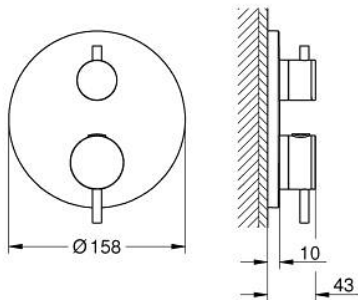

24 358 DL0 ATRIO ΘΕΡΜΟΣΤΑΤΙΚΟΣ ΜΙΚΤΗΣ ΜΕ 2 ΕΞΟΔΟΥΣ ΚΑΙ ΔΙΑΝΟΜΕΑ

ΠΕΡΙΓΡΑΦΗ ΠΡΟΪΟΝΤΟΣ

- Χρώμα: brushed warm sunset
- σετ τελικής εγκατάστασης για GROHE Rapido SmartBox (35 600/35 604)
- GROHE TurboStat - compact cartridge with wax thermostatic element
- Φινιρίσμα GROHE LongLife
- GROHE FastFixation
- Μεταλλική ροζέτα, ρυθμιζόμενη κατά 6°
- printed head and hand shower symbol
- διακόπτης ασφαλείας σε 38° C
- GROHE SafeStop Plus - optional temperature limiter at 43°C or 46°C included
- GROHE AquaDimmer, integrated shut off/diverter valve
- μεταλλικές λαβές
- without roughing-in set 35 600/35 604 (please order separately)
- outlet B = 27 l/min, outlet C = 30 l/min

24 358 DL0 ΑΤΡΙΟ ΘΕΡΜΟΣΤΑΤΙΚΟΣ ΜΙΚΤΗΣ ΜΕ 2 ΕΞΟΔΟΥΣ ΚΑΙ ΔΙΑΝΟΜΕΑ

ΑΝΤΑΛΛΑΚΤΙΚΑ , Νοεμβρίου 2022 – τώρα

- 1: Πλάκα συναρμολόγησης (Αριθμός ανταλλακτικού 49080000)
- 2: Temperature control handle (Αριθμός ανταλλακτικού 49089DL0)
- 3: Ροζέτα (Αριθμός ανταλλακτικού 49246DL0)
- 4: Shut-off handle Aquadimmer (Αριθμός ανταλλακτικού 49090DL0)
- 5: Ροοστάτης ροής νερού (Αριθμός ανταλλακτικού 49084000)
- 6: Θερμοστατικός μηχανισμός 3/4" (Αριθμός ανταλλακτικού 49028000)
- 7: Βαλβίδα αντεπιστροφής (Αριθμός ανταλλακτικού 49085000)
- 8: Λάστιχο στεγανοποίησης (Αριθμός ανταλλακτικού 48360000)
- 9: GROHE TurboStat μηχανισμός 3/4" (Αριθμός ανταλλακτικού 49003000)*
- 10: Service stops (Αριθμός ανταλλακτικού 1405300M)*
- 11: Κλειδί (Αριθμός ανταλλακτικού 49059000)*
- 12: Συνδιασμός προστασίας αντίστροφης ροής (Αριθμός ανταλλακτικού 14055000)*
- 13: Γενικό σετ επέκτασης για θερμοστατικές μπαταρίες 25mm (Αριθμός ανταλλακτικού 14058000)*