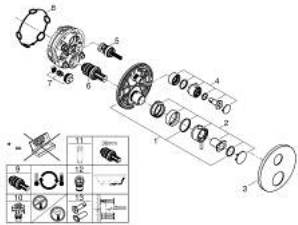

24 358 DL0 ATRIO ΘΕΡΜΟΣΤΑΤΙΚΟΣ ΜΙΚΤΗΣ ΜΕ 2 ΕΞΟΔΟΥΣ ΚΑΙ ΔΙΑΝΟΜΕΑ

ΠΕΡΙΓΡΑΦΗ ΠΡΟΪΟΝΤΟΣ

- Χρώμα: brushed warm sunset
- σετ τελικής εγκατάστασης για GROHE Rapido SmartBox (35 600/35 604)
- GROHE TurboStat - compact cartridge with wax thermostatic element
- Φινιρίσμα GROHE LongLife
- GROHE FastFixation
- Μεταλλική ροζέτα, ρυθμιζόμενη κατά 6°
- printed head and hand shower symbol
- διακόπτης ασφαλείας σε 38° C
- GROHE SafeStop Plus - optional temperature limiter at 43°C or 46°C included
- GROHE AquaDimmer, integrated shut off/diverter valve
- μεταλλικές λαβές
- without roughing-in set 35 600/35 604 (please order separately)
- outlet B = 27 l/min, outlet C = 30 l/min

24 358 DL0 ΑΤΡΙΟ ΘΕΡΜΟΣΤΑΤΙΚΟΣ ΜΙΚΤΗΣ ΜΕ 2 ΕΞΟΔΟΥΣ ΚΑΙ ΔΙΑΝΟΜΕΑ

ΑΝΤΑΛΛΑΚΤΙΚΑ , Νοεμβρίου 2022 – τώρα

- 1: Πλάκα συναρμολόγησης (Αριθμός ανταλλακτικού 49080000)
- 2: Temperature control handle (Αριθμός ανταλλακτικού 49089DL0)
- 3: Ροζέτα (Αριθμός ανταλλακτικού 49246DL0)
- 4: Shut-off handle Aquadimmer (Αριθμός ανταλλακτικού 49090DL0)
- 5: Ροοστάτης ροής νερού (Αριθμός ανταλλακτικού 49084000)
- 6: Θερμοστατικός μηχανισμός 3/4" (Αριθμός ανταλλακτικού 49028000)
- 7: Βαλβίδα αντεπιστροφής (Αριθμός ανταλλακτικού 49085000)
- 8: Λάστιχο στεγανοποίησης (Αριθμός ανταλλακτικού 48360000)
- 9: GROHE TurboStat μηχανισμός 3/4" (Αριθμός ανταλλακτικού 49003000)*
- 10: Service stops (Αριθμός ανταλλακτικού 1405300M)*
- 11: Κλειδί (Αριθμός ανταλλακτικού 49059000)*
- 12: Συνδιασμός προστασίας αντίστροφης ροής (Αριθμός ανταλλακτικού 14055000)*
- 13: Γενικό σετ επέκτασης για θερμοστατικές μπαταρίες 25mm (Αριθμός ανταλλακτικού 14058000)*