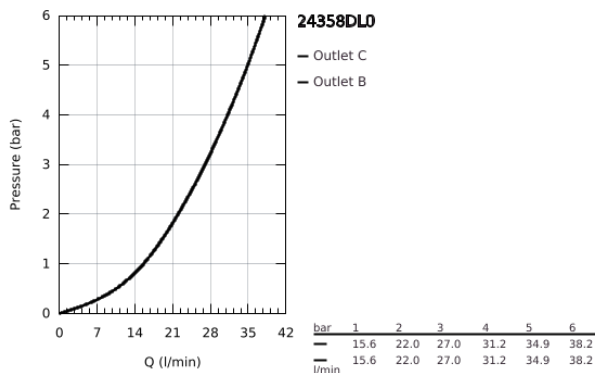

24 358 DL0 ATRIO ΘΕΡΜΟΣΤΑΤΙΚΟΣ ΜΙΚΤΗΣ ΜΕ 2 ΕΞΟΔΟΥΣ ΚΑΙ ΔΙΑΝΟΜΕΑ

ΠΕΡΙΓΡΑΦΗ ΠΡΟΪΟΝΤΟΣ

- Χρώμα: brushed warm sunset
- σετ τελικής εγκατάστασης για GROHE Rapido SmartBox (35 600/35 604)
- GROHE TurboStat - compact cartridge with wax thermostatic element
- Φινιρίσμα GROHE LongLife
- GROHE FastFixation
- Μεταλλική ροζέτα, ρυθμιζόμενη κατά 6°
- printed head and hand shower symbol
- διακόπτης ασφαλείας σε 38° C
- GROHE SafeStop Plus - optional temperature limiter at 43°C or 46°C included
- GROHE AquaDimmer, integrated shut off/diverter valve
- μεταλλικές λαβές
- without roughing-in set 35 600/35 604 (please order separately)
- outlet B = 27 l/min, outlet C = 30 l/min

24 358 DL0 ΑΤΡΙΟ ΘΕΡΜΟΣΤΑΤΙΚΟΣ ΜΙΚΤΗΣ ΜΕ 2 ΕΞΟΔΟΥΣ ΚΑΙ ΔΙΑΝΟΜΕΑ

ΑΝΤΑΛΛΑΚΤΙΚΑ , Νοεμβρίου 2022 – τώρα

- 1: Πλάκα συναρμολόγησης (Αριθμός ανταλλακτικού 49080000)
- 2: Temperature control handle (Αριθμός ανταλλακτικού 49089DL0)
- 3: Ροζέτα (Αριθμός ανταλλακτικού 49246DL0)
- 4: Shut-off handle Aquadimmer (Αριθμός ανταλλακτικού 49090DL0)
- 5: Ροοστάτης ροής νερού (Αριθμός ανταλλακτικού 49084000)
- 6: Θερμοστατικός μηχανισμός 3/4" (Αριθμός ανταλλακτικού 49028000)
- 7: Βαλβίδα αντεπιστροφής (Αριθμός ανταλλακτικού 49085000)
- 8: Λάστιχο στεγανοποίησης (Αριθμός ανταλλακτικού 48360000)
- 9: GROHE TurboStat μηχανισμός 3/4" (Αριθμός ανταλλακτικού 49003000)*
- 10: Service stops (Αριθμός ανταλλακτικού 1405300M)*
- 11: Κλειδί (Αριθμός ανταλλακτικού 49059000)*
- 12: Συνδιασμός προστασίας αντίστροφης ροής (Αριθμός ανταλλακτικού 14055000)*
- 13: Γενικό σετ επέκτασης για θερμοστατικές μπαταρίες 25mm (Αριθμός ανταλλακτικού 14058000)*