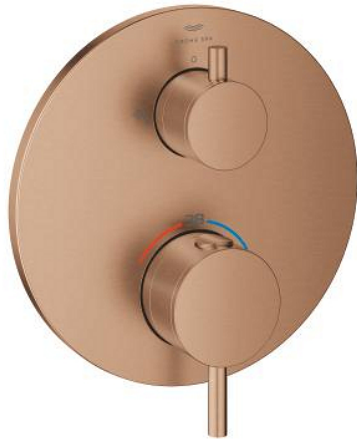

24 358 DL0 ATRIO ΘΕΡΜΟΣΤΑΤΙΚΟΣ ΜΙΚΤΗΣ ΜΕ 2 ΕΞΟΔΟΥΣ ΚΑΙ ΔΙΑΝΟΜΕΑ

ΠΕΡΙΓΡΑΦΗ ΠΡΟΪΟΝΤΟΣ

- Χρώμα: brushed warm sunset
- σετ τελικής εγκατάστασης για GROHE Rapido SmartBox (35 600/35 604)
- GROHE TurboStat - compact cartridge with wax thermostatic element
- Φινιρίσμα GROHE LongLife
- GROHE FastFixation
- Μεταλλική ροζέτα, ρυθμιζόμενη κατά 6°
- printed head and hand shower symbol
- διακόπτης ασφαλείας σε 38° C
- GROHE SafeStop Plus - optional temperature limiter at 43°C or 46°C included
- GROHE AquaDimmer, integrated shut off/diverter valve
- μεταλλικές λαβές
- without roughing-in set 35 600/35 604 (please order separately)
- outlet B = 27 l/min, outlet C = 30 l/min

24 358 DL0 ΑΤΡΙΟ ΘΕΡΜΟΣΤΑΤΙΚΟΣ ΜΙΚΤΗΣ ΜΕ 2 ΕΞΟΔΟΥΣ ΚΑΙ ΔΙΑΝΟΜΕΑ

ΑΝΤΑΛΛΑΚΤΙΚΑ , Νοεμβρίου 2022 – τώρα

- 1: Πλάκα συναρμολόγησης (Αριθμός ανταλλακτικού 49080000)
- 2: Temperature control handle (Αριθμός ανταλλακτικού 49089DL0)
- 3: Ροζέτα (Αριθμός ανταλλακτικού 49246DL0)
- 4: Shut-off handle Aquadimmer (Αριθμός ανταλλακτικού 49090DL0)
- 5: Ροοστάτης ροής νερού (Αριθμός ανταλλακτικού 49084000)
- 6: Θερμοστατικός μηχανισμός 3/4" (Αριθμός ανταλλακτικού 49028000)
- 7: Βαλβίδα αντεπιστροφής (Αριθμός ανταλλακτικού 49085000)
- 8: Λάστιχο στεγανοποίησης (Αριθμός ανταλλακτικού 48360000)
- 9: GROHE TurboStat μηχανισμός 3/4" (Αριθμός ανταλλακτικού 49003000)*
- 10: Service stops (Αριθμός ανταλλακτικού 1405300M)*
- 11: Κλειδί (Αριθμός ανταλλακτικού 49059000)*
- 12: Συνδιασμός προστασίας αντίστροφης ροής (Αριθμός ανταλλακτικού 14055000)*
- 13: Γενικό σετ επέκτασης για θερμοστατικές μπαταρίες 25mm (Αριθμός ανταλλακτικού 14058000)*