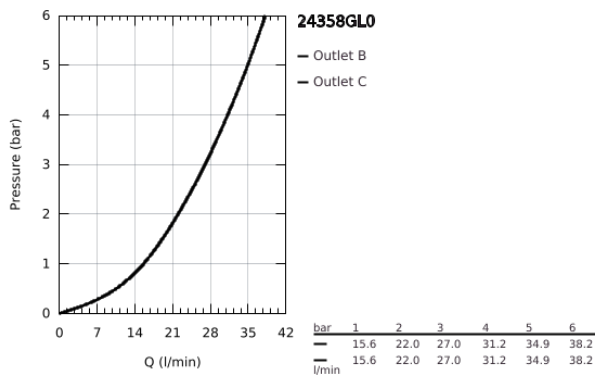

## 24 358 GL0 ΑΤΡΙΟ ΘΕΡΜΟΣΤΑΤΙΚΟΣ ΜΙΚΤΗΣ ΜΕ 2 ΕΞΟΔΟΥΣ ΚΑΙ ΔΙΑΝΟΜΕΑ

### ΠΕΡΙΓΡΑΦΗ ΠΡΟΪΟΝΤΟΣ

- Χρώμα: cool sunrise
- σετ τελικής εγκατάστασης για GROHE Rapido SmartBox (35 600/35 604)
- GROHE TurboStat - compact cartridge with wax thermosteement
- Φινίρισμα GROHE LongLife
- GROHE FastFixation
- Μεταλλική ροζέτα, ρυθμιζόμενη κατά 6°
- printed head and hand shower symbol
- διακόπτης ασφαλείας σε 38° C
- GROHE SafeStop Plus - optional temperature limiter at 43°C or 46°C included
- GROHE AquaDimmer, integrated shut off/diverter valve
- μεταλλικές λαβές
- without roughing-in set 35 600/35 604 (please order separately)
- outlet B = 27 l/min, outlet C = 30 l/min