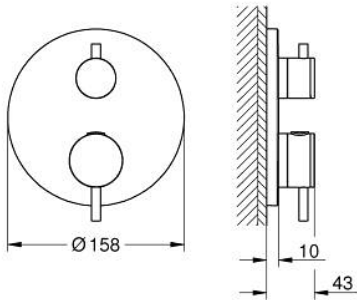

### ΠΕΡΙΓΡΑΦΗ ΠΡΟΪΟΝΤΟΣ

- Χρώμα: cool sunrise
- σετ τελικής εγκατάστασης για GROHE Rapido SmartBox (35 600/35 604)
- GROHE TurboStat - compact cartridge with wax thermosteement
- Φινίρισμα GROHE LongLife
- GROHE FastFixation
- Μεταλλική ροζέτα, ρυθμιζόμενη κατά 6°
- printed head and hand shower symbol
- διακόπτης ασφαλείας σε 38° C
- GROHE SafeStop Plus - optional temperature limiter at 43°C or 46°C included
- GROHE AquaDimmer, integrated shut off/diverter valve
- μεταλλικές λαβές
- without roughing-in set 35 600/35 604 (please order separately)
- outlet B = 27 l/min, outlet C = 30 l/min