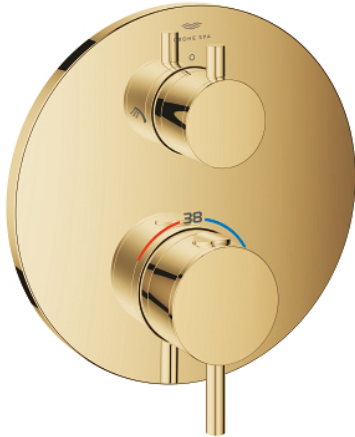

## 24 358 GL0 ΑΤΡΙΟ ΘΕΡΜΟΣΤΑΤΙΚΟΣ ΜΙΚΤΗΣ ΜΕ 2 ΕΞΟΔΟΥΣ ΚΑΙ ΔΙΑΝΟΜΕΑ

### ΠΕΡΙΓΡΑΦΗ ΠΡΟΪΟΝΤΟΣ

- Χρώμα: cool sunrise
- σετ τελικής εγκατάστασης για GROHE Rapido SmartBox (35 600/35 604)
- GROHE TurboStat - compact cartridge with wax thermosteement
- Φινίρισμα GROHE LongLife
- GROHE FastFixation
- Μεταλλική ροζέτα, ρυθμιζόμενη κατά 6°
- printed head and hand shower symbol
- διακόπτης ασφαλείας σε 38° C
- GROHE SafeStop Plus - optional temperature limiter at 43°C or 46°C included
- GROHE AquaDimmer, integrated shut off/diverter valve
- μεταλλικές λαβές
- without roughing-in set 35 600/35 604 (please order separately)
- outlet B = 27 l/min, outlet C = 30 l/min