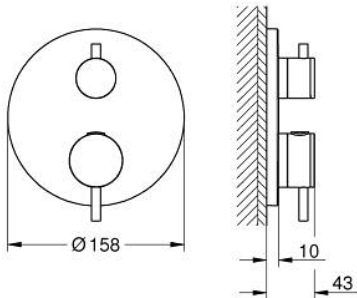

### ΠΕΡΙΓΡΑΦΗ ΠΡΟΪΟΝΤΟΣ

- Χρώμα: brushed cool sunrise
- σετ τελικής εγκατάστασης για GROHE Rapido SmartBox (35 600/35 604)
- GROHE TurboStat - compact cartridge with wax thermostatic element
- Φινιρίσμα GROHE LongLife
- GROHE FastFixation
- Μεταλλική ροζέτα, ρυθμιζόμενη κατά 6°
- printed head and hand shower symbol
- διακόπτης ασφαλείας σε 38° C
- GROHE SafeStop Plus - optional temperature limiter at 43°C or 46°C included
- GROHE AquaDimmer, integrated shut off/diverter valve
- μεταλλικές λαβές
- without roughing-in set 35 600/35 604 (please order separately)
- outlet B = 27 l/min, outlet C = 30 l/min