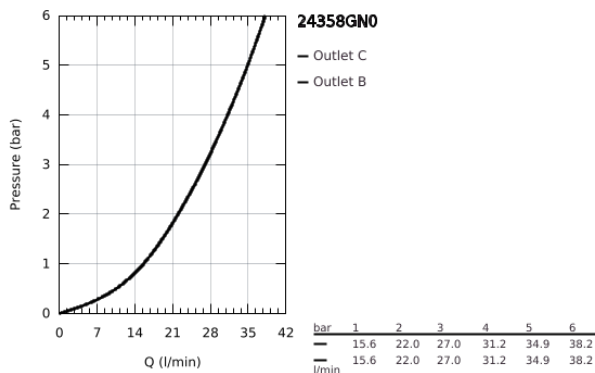

## 24 358 GN0 ΑΤΡΙΟ ΘΕΡΜΟΣΤΑΤΙΚΟΣ ΜΙΚΤΗΣ ΜΕ 2 ΕΞΟΔΟΥΣ ΚΑΙ ΔΙΑΝΟΜΕΑ

### ΠΕΡΙΓΡΑΦΗ ΠΡΟΪΟΝΤΟΣ

- Χρώμα: brushed cool sunrise
- σετ τελικής εγκατάστασης για GROHE Rapido SmartBox (35 600/35 604)
- GROHE TurboStat - compact cartridge with wax thermostatic element
- Φινιρίσμα GROHE LongLife
- GROHE FastFixation
- Μεταλλική ροζέτα, ρυθμιζόμενη κατά 6°
- printed head and hand shower symbol
- διακόπτης ασφαλείας σε 38° C
- GROHE SafeStop Plus - optional temperature limiter at 43°C or 46°C included
- GROHE AquaDimmer, integrated shut off/diverter valve
- μεταλλικές λαβές
- without roughing-in set 35 600/35 604 (please order separately)
- outlet B = 27 l/min, outlet C = 30 l/min