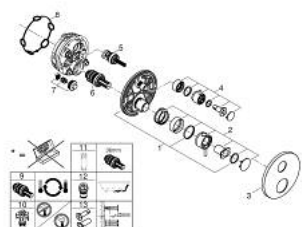

24 358 MG0 ΑΤΡΙΟ ΘΕΡΜΟΣΤΑΤΙΚΟΣ ΜΙΚΤΗΣ ΜΕ 2 ΕΞΟΔΟΥΣ ΚΑΙ ΔΙΑΝΟΜΕΑ

ΠΕΡΙΓΡΑΦΗ ΠΡΟΪΟΝΤΟΣ

- Χρώμα: satin graphite
- σετ τελικής εγκατάστασης για GROHE Rapido SmartBox (35 600/35 604)
- GROHE TurboStat - compact cartridge with wax thermosteement
- Φινίρισμα GROHE LongLife
- GROHE FastFixation
- Μεταλλική ροζέτα, ρυθμιζόμενη κατά 6°
- printed head and hand shower symbol
- διακόπτης ασφαλείας σε 38° C
- GROHE SafeStop Plus - optional temperature limiter at 43°C or 46°C included
- GROHE AquaDimmer, integrated shut off/diverter valve
- μεταλλικές λαβές
- without roughing-in set 35 600/35 604 (please order separately)
- outlet B = 27 l/min, outlet C = 30 l/min

24 358 MG0 ΑΤΡΙΟ ΘΕΡΜΟΣΤΑΤΙΚΟΣ ΜΙΚΤΗΣ ΜΕ 2 ΕΞΟΔΟΥΣ ΚΑΙ ΔΙΑΝΟΜΕΑ

ΑΝΤΑΛΛΑΚΤΙΚΑ , Οκτωβρίου 2022 – τώρα

- 1: Πλάκα συναρμολόγησης (Αριθμός ανταλλακτικού 49080000)
- 2: Temperature control handle (Αριθμός ανταλλακτικού 49089MG0)
- 3: Ροζέτα (Αριθμός ανταλλακτικού 49246MG0)
- 4: Shut-off handle Aquadimmer (Αριθμός ανταλλακτικού 49090MG0)
- 5: Ροοστάτης ροής νερού (Αριθμός ανταλλακτικού 49084000)
- 6: Θερμοστατικός μηχανισμός 3/4" (Αριθμός ανταλλακτικού 49028000)
- 7: Βαλβίδα αντεπιστροφής (Αριθμός ανταλλακτικού 49085000)
- 8: Λάστιχο στεγανοποίησης (Αριθμός ανταλλακτικού 48360000)
- 9: GROHE TurboStat μηχανισμός 3/4" (Αριθμός ανταλλακτικού 49003000)*
- 10: Service stops (Αριθμός ανταλλακτικού 1405300M)*
- 11: Κλειδί (Αριθμός ανταλλακτικού 49059000)*
- 12: Συνδιασμός προστασίας αντίστροφης ροής (Αριθμός ανταλλακτικού 14055000)*
- 13: Γενικό σετ επέκτασης για θερμοστατικές μπαταρίες 25mm (Αριθμός ανταλλακτικού 14058000)*