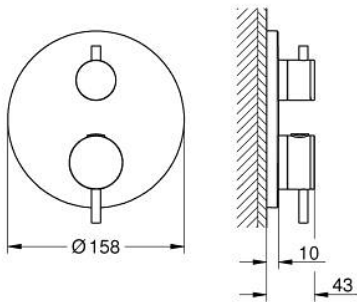

24 358 MG0 ΑΤΡΙΟ ΘΕΡΜΟΣΤΑΤΙΚΟΣ ΜΙΚΤΗΣ ΜΕ 2 ΕΞΟΔΟΥΣ ΚΑΙ ΔΙΑΝΟΜΕΑ

ΠΕΡΙΓΡΑΦΗ ΠΡΟΪΟΝΤΟΣ

- Χρώμα: satin graphite
- σετ τελικής εγκατάστασης για GROHE Rapido SmartBox (35 600/35 604)
- GROHE TurboStat - compact cartridge with wax thermosteement
- Φινίρισμα GROHE LongLife
- GROHE FastFixation
- Μεταλλική ροζέτα, ρυθμιζόμενη κατά 6°
- printed head and hand shower symbol
- διακόπτης ασφαλείας σε 38° C
- GROHE SafeStop Plus - optional temperature limiter at 43°C or 46°C included
- GROHE AquaDimmer, integrated shut off/diverter valve
- μεταλλικές λαβές
- without roughing-in set 35 600/35 604 (please order separately)
- outlet B = 27 l/min, outlet C = 30 l/min

24 358 MG0 ΑΤΡΙΟ ΘΕΡΜΟΣΤΑΤΙΚΟΣ ΜΙΚΤΗΣ ΜΕ 2 ΕΞΟΔΟΥΣ ΚΑΙ ΔΙΑΝΟΜΕΑ

ΑΝΤΑΛΛΑΚΤΙΚΑ , Οκτωβρίου 2022 – τώρα

- 1: Πλάκα συναρμολόγησης (Αριθμός ανταλλακτικού 49080000)
- 2: Temperature control handle (Αριθμός ανταλλακτικού 49089MG0)
- 3: Ροζέτα (Αριθμός ανταλλακτικού 49246MG0)
- 4: Shut-off handle Aquadimmer (Αριθμός ανταλλακτικού 49090MG0)
- 5: Ροοστάτης ροής νερού (Αριθμός ανταλλακτικού 49084000)
- 6: Θερμοστατικός μηχανισμός 3/4" (Αριθμός ανταλλακτικού 49028000)
- 7: Βαλβίδα αντεπιστροφής (Αριθμός ανταλλακτικού 49085000)
- 8: Λάστιχο στεγανοποίησης (Αριθμός ανταλλακτικού 48360000)
- 9: GROHE TurboStat μηχανισμός 3/4" (Αριθμός ανταλλακτικού 49003000)*
- 10: Service stops (Αριθμός ανταλλακτικού 1405300M)*
- 11: Κλειδί (Αριθμός ανταλλακτικού 49059000)*
- 12: Συνδιασμός προστασίας αντίστροφης ροής (Αριθμός ανταλλακτικού 14055000)*
- 13: Γενικό σετ επέκτασης για θερμοστατικές μπαταρίες 25mm (Αριθμός ανταλλακτικού 14058000)*