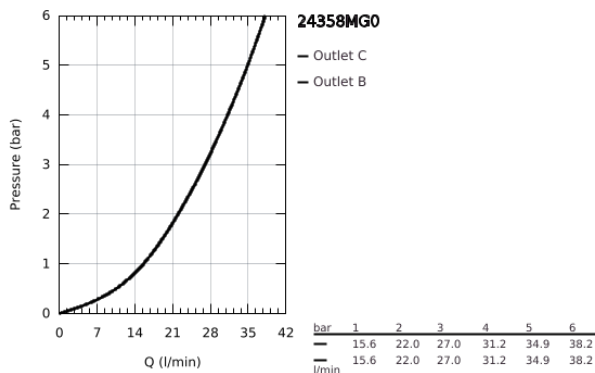

24 358 MG0 ΑΤΡΙΟ ΘΕΡΜΟΣΤΑΤΙΚΟΣ ΜΙΚΤΗΣ ΜΕ 2 ΕΞΟΔΟΥΣ ΚΑΙ ΔΙΑΝΟΜΕΑ

ΠΕΡΙΓΡΑΦΗ ΠΡΟΪΟΝΤΟΣ

- Χρώμα: satin graphite
- σετ τελικής εγκατάστασης για GROHE Rapido SmartBox (35 600/35 604)
- GROHE TurboStat - compact cartridge with wax thermosteement
- Φινίρισμα GROHE LongLife
- GROHE FastFixation
- Μεταλλική ροζέτα, ρυθμιζόμενη κατά 6°
- printed head and hand shower symbol
- διακόπτης ασφαλείας σε 38° C
- GROHE SafeStop Plus - optional temperature limiter at 43°C or 46°C included
- GROHE AquaDimmer, integrated shut off/diverter valve
- μεταλλικές λαβές
- without roughing-in set 35 600/35 604 (please order separately)
- outlet B = 27 l/min, outlet C = 30 l/min

24 358 MG0 ΑΤΡΙΟ ΘΕΡΜΟΣΤΑΤΙΚΟΣ ΜΙΚΤΗΣ ΜΕ 2 ΕΞΟΔΟΥΣ ΚΑΙ ΔΙΑΝΟΜΕΑ

ΑΝΤΑΛΛΑΚΤΙΚΑ , Οκτωβρίου 2022 – τώρα

- 1: Πλάκα συναρμολόγησης (Αριθμός ανταλλακτικού 49080000)
- 2: Temperature control handle (Αριθμός ανταλλακτικού 49089MG0)
- 3: Ροζέτα (Αριθμός ανταλλακτικού 49246MG0)
- 4: Shut-off handle Aquadimmer (Αριθμός ανταλλακτικού 49090MG0)
- 5: Ροοστάτης ροής νερού (Αριθμός ανταλλακτικού 49084000)
- 6: Θερμοστατικός μηχανισμός 3/4" (Αριθμός ανταλλακτικού 49028000)
- 7: Βαλβίδα αντεπιστροφής (Αριθμός ανταλλακτικού 49085000)
- 8: Λάστιχο στεγανοποίησης (Αριθμός ανταλλακτικού 48360000)
- 9: GROHE TurboStat μηχανισμός 3/4" (Αριθμός ανταλλακτικού 49003000)*
- 10: Service stops (Αριθμός ανταλλακτικού 1405300M)*
- 11: Κλειδί (Αριθμός ανταλλακτικού 49059000)*
- 12: Συνδιασμός προστασίας αντίστροφης ροής (Αριθμός ανταλλακτικού 14055000)*
- 13: Γενικό σετ επέκτασης για θερμοστατικές μπαταρίες 25mm (Αριθμός ανταλλακτικού 14058000)*