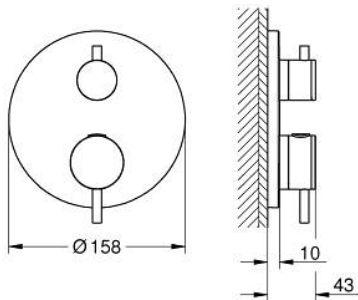

24 358 MS0 ΑΤΡΙΟ ΘΕΡΜΟΣΤΑΤΙΚΟΣ ΜΙΚΤΗΣ ΜΕ 2 ΕΞΟΔΟΥΣ ΚΑΙ ΔΙΑΝΟΜΕΑ

ΠΕΡΙΓΡΑΦΗ ΠΡΟΪΟΝΤΟΣ

- Χρώμα: satin steel
- σετ τελικής εγκατάστασης για GROHE Rapido SmartBox (35 600/35 604)
- GROHE TurboStat - compact cartridge with wax thermostatic element
- Φινιρίσμα GROHE LongLife
- GROHE FastFixation
- Μεταλλική ροζέτα, ρυθμιζόμενη κατά 6°
- printed head and hand shower symbol
- διακόπτης ασφαλείας σε 38° C
- GROHE SafeStop Plus - optional temperature limiter at 43°C or 46°C included
- GROHE AquaDimmer, integrated shut off/diverter valve
- μεταλλικές λαβές
- without roughing-in set 35 600/35 604 (please order separately)
- outlet B = 27 l/min, outlet C = 30 l/min

24 358 MS0 ΑΤΡΙΟ ΘΕΡΜΟΣΤΑΤΙΚΟΣ ΜΙΚΤΗΣ ΜΕ 2 ΕΞΟΔΟΥΣ ΚΑΙ ΔΙΑΝΟΜΕΑ

ΑΝΤΑΛΛΑΚΤΙΚΑ , Οκτωβρίου 2022 – τώρα

- 1: Πλάκα συναρμολόγησης (Αριθμός ανταλλακτικού 49080000)
- 2: Temperature control handle (Αριθμός ανταλλακτικού 49089MS0)
- 3: Ροζέτα (Αριθμός ανταλλακτικού 49246MS0)
- 4: Shut-off handle Aquadimmer (Αριθμός ανταλλακτικού 49090MS0)
- 5: Ροοστάτης ροής νερού (Αριθμός ανταλλακτικού 49084000)
- 6: Θερμοστατικός μηχανισμός 3/4" (Αριθμός ανταλλακτικού 49028000)
- 7: Βαλβίδα αντεπιστροφής (Αριθμός ανταλλακτικού 49085000)
- 8: Λάστιχο στεγανοποίησης (Αριθμός ανταλλακτικού 48360000)
- 9: GROHE TurboStat μηχανισμός 3/4" (Αριθμός ανταλλακτικού 49003000)*
- 10: Service stops (Αριθμός ανταλλακτικού 1405300M)*
- 11: Κλειδί (Αριθμός ανταλλακτικού 49059000)*
- 12: Συνδιασμός προστασίας αντίστροφης ροής (Αριθμός ανταλλακτικού 14055000)*
- 13: Γενικό σετ επέκτασης για θερμοστατικές μπαταρίες 25mm (Αριθμός ανταλλακτικού 14058000)*