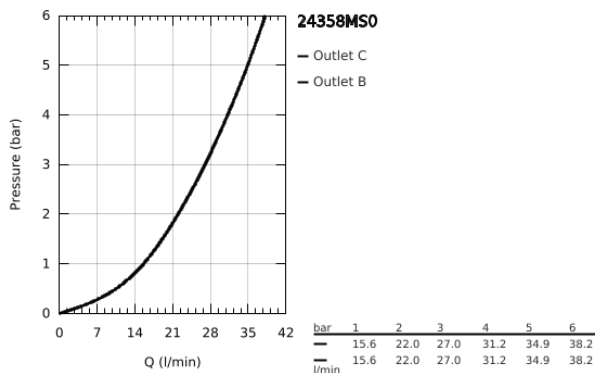

24 358 MS0 ΑΤΡΙΟ ΘΕΡΜΟΣΤΑΤΙΚΟΣ ΜΙΚΤΗΣ ΜΕ 2 ΕΞΟΔΟΥΣ ΚΑΙ ΔΙΑΝΟΜΕΑ

ΠΕΡΙΓΡΑΦΗ ΠΡΟΪΟΝΤΟΣ

- Χρώμα: satin steel
- σετ τελικής εγκατάστασης για GROHE Rapido SmartBox (35 600/35 604)
- GROHE TurboStat - compact cartridge with wax thermostatic element
- Φινιρίσμα GROHE LongLife
- GROHE FastFixation
- Μεταλλική ροζέτα, ρυθμιζόμενη κατά 6°
- printed head and hand shower symbol
- διακόπτης ασφαλείας σε 38° C
- GROHE SafeStop Plus - optional temperature limiter at 43°C or 46°C included
- GROHE AquaDimmer, integrated shut off/diverter valve
- μεταλλικές λαβές
- without roughing-in set 35 600/35 604 (please order separately)
- outlet B = 27 l/min, outlet C = 30 l/min

24 358 MS0 ΑΤΡΙΟ ΘΕΡΜΟΣΤΑΤΙΚΟΣ ΜΙΚΤΗΣ ΜΕ 2 ΕΞΟΔΟΥΣ ΚΑΙ ΔΙΑΝΟΜΕΑ

ΑΝΤΑΛΛΑΚΤΙΚΑ , Οκτωβρίου 2022 – τώρα

- 1: Πλάκα συναρμολόγησης (Αριθμός ανταλλακτικού 49080000)
- 2: Temperature control handle (Αριθμός ανταλλακτικού 49089MS0)
- 3: Ροζέτα (Αριθμός ανταλλακτικού 49246MS0)
- 4: Shut-off handle Aquadimmer (Αριθμός ανταλλακτικού 49090MS0)
- 5: Ροοστάτης ροής νερού (Αριθμός ανταλλακτικού 49084000)
- 6: Θερμοστατικός μηχανισμός 3/4" (Αριθμός ανταλλακτικού 49028000)
- 7: Βαλβίδα αντεπιστροφής (Αριθμός ανταλλακτικού 49085000)
- 8: Λάστιχο στεγανοποίησης (Αριθμός ανταλλακτικού 48360000)
- 9: GROHE TurboStat μηχανισμός 3/4" (Αριθμός ανταλλακτικού 49003000)*
- 10: Service stops (Αριθμός ανταλλακτικού 1405300M)*
- 11: Κλειδί (Αριθμός ανταλλακτικού 49059000)*
- 12: Συνδιασμός προστασίας αντίστροφης ροής (Αριθμός ανταλλακτικού 14055000)*
- 13: Γενικό σετ επέκτασης για θερμοστατικές μπαταρίες 25mm (Αριθμός ανταλλακτικού 14058000)*