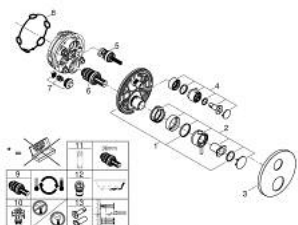

24 358 MS0 ΑΤΡΙΟ ΘΕΡΜΟΣΤΑΤΙΚΟΣ ΜΙΚΤΗΣ ΜΕ 2 ΕΞΟΔΟΥΣ ΚΑΙ ΔΙΑΝΟΜΕΑ

ΠΕΡΙΓΡΑΦΗ ΠΡΟΪΟΝΤΟΣ

- Χρώμα: satin steel
- σετ τελικής εγκατάστασης για GROHE Rapido SmartBox (35 600/35 604)
- GROHE TurboStat - compact cartridge with wax thermostatic element
- Φινιρίσμα GROHE LongLife
- GROHE FastFixation
- Μεταλλική ροζέτα, ρυθμιζόμενη κατά 6°
- printed head and hand shower symbol
- διακόπτης ασφαλείας σε 38° C
- GROHE SafeStop Plus - optional temperature limiter at 43°C or 46°C included
- GROHE AquaDimmer, integrated shut off/diverter valve
- μεταλλικές λαβές
- without roughing-in set 35 600/35 604 (please order separately)
- outlet B = 27 l/min, outlet C = 30 l/min

24 358 MS0 ΑΤΡΙΟ ΘΕΡΜΟΣΤΑΤΙΚΟΣ ΜΙΚΤΗΣ ΜΕ 2 ΕΞΟΔΟΥΣ ΚΑΙ ΔΙΑΝΟΜΕΑ

ΑΝΤΑΛΛΑΚΤΙΚΑ , Οκτωβρίου 2022 – τώρα

- 1: Πλάκα συναρμολόγησης (Αριθμός ανταλλακτικού 49080000)
- 2: Temperature control handle (Αριθμός ανταλλακτικού 49089MS0)
- 3: Ροζέτα (Αριθμός ανταλλακτικού 49246MS0)
- 4: Shut-off handle Aquadimmer (Αριθμός ανταλλακτικού 49090MS0)
- 5: Ροοστάτης ροής νερού (Αριθμός ανταλλακτικού 49084000)
- 6: Θερμοστατικός μηχανισμός 3/4" (Αριθμός ανταλλακτικού 49028000)
- 7: Βαλβίδα αντεπιστροφής (Αριθμός ανταλλακτικού 49085000)
- 8: Λάστιχο στεγανοποίησης (Αριθμός ανταλλακτικού 48360000)
- 9: GROHE TurboStat μηχανισμός 3/4" (Αριθμός ανταλλακτικού 49003000)*
- 10: Service stops (Αριθμός ανταλλακτικού 1405300M)*
- 11: Κλειδί (Αριθμός ανταλλακτικού 49059000)*
- 12: Συνδιασμός προστασίας αντίστροφης ροής (Αριθμός ανταλλακτικού 14055000)*
- 13: Γενικό σετ επέκτασης για θερμοστατικές μπαταρίες 25mm (Αριθμός ανταλλακτικού 14058000)*