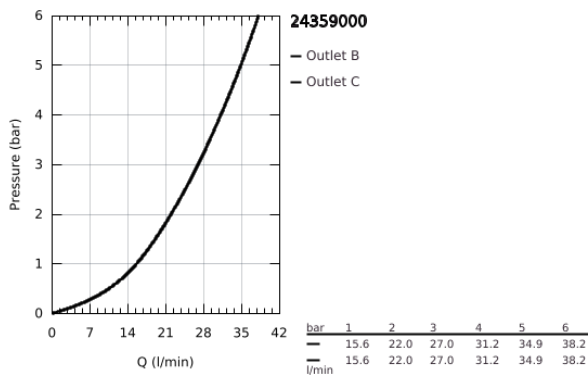

### ΠΕΡΙΓΡΑΦΗ ΠΡΟΪΟΝΤΟΣ

- Χρώμα: chrome
  - σετ τελικής εγκατάστασης για GROHE Rapido SmartBox (35 600/35 604)
  - GROHE TurboStat - compact cartridge with wax thermosteement
  - Φινίρισμα GROHE LongLife
  - GROHE FastFixation
  - Μεταλλική ροζέτα, ρυθμιζόμενη κατά 6°
  - printed hand shower and bath filler symbol
  - διακόπτης ασφαλείας σε 38° C
  - GROHE SafeStop Plus - optional temperature limiter at 43°C or 46°C included
  - GROHE AquaDimmer, integrated shut off/diverter valve
  - μεταλλικές λαβές
  - without roughing-in set 35 600/35 604 (please order separately)
- outlet B = 27 l/min, outlet C = 30 l/min