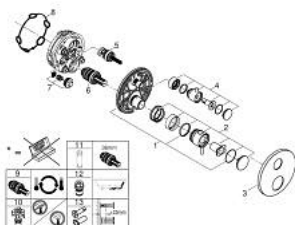

### ΠΕΡΙΓΡΑΦΗ ΠΡΟΪΟΝΤΟΣ

- Χρώμα: chrome
  - σετ τελικής εγκατάστασης για GROHE Rapido SmartBox (35 600/35 604)
  - GROHE TurboStat - compact cartridge with wax thermosteement
  - Φινίρισμα GROHE LongLife
  - GROHE FastFixation
  - Μεταλλική ροζέτα, ρυθμιζόμενη κατά 6°
  - printed hand shower and bath filler symbol
  - διακόπτης ασφαλείας σε 38° C
  - GROHE SafeStop Plus - optional temperature limiter at 43°C or 46°C included
  - GROHE AquaDimmer, integrated shut off/diverter valve
  - μεταλλικές λαβές
  - without roughing-in set 35 600/35 604 (please order separately)
- outlet B = 27 l/min, outlet C = 30 l/min

### ΑΝΤΑΛΛΑΚΤΙΚΑ , Οκτωβρίου 2021 – Απριλίου 2024

- 1: Πλάκα συναρμολόγησης (Αριθμός ανταλλακτικού 49080000)
- 2: Temperature control handle (Αριθμός ανταλλακτικού 49089000)
- 3: Ροζέτα (Αριθμός ανταλλακτικού 49247000)
- 4: Shut-off handle Aquadimmer (Αριθμός ανταλλακτικού 49090000)
- 5: Ροοστάτης ροής νερού (Αριθμός ανταλλακτικού 49084000)
- 6: Θερμοστατικός μηχανισμός 3/4" (Αριθμός ανταλλακτικού 49028000)
- 7: Βαλβίδα αντεπιστροφής (Αριθμός ανταλλακτικού 49085000)
- 8: Λάστιχο στεγανοποίησης (Αριθμός ανταλλακτικού 48360000)
- 9: GROHE TurboStat μηχανισμός 3/4" (Αριθμός ανταλλακτικού 49003000)\*
- 10: Service stops (Αριθμός ανταλλακτικού 1405300M)\*
- 11: Κλειδί (Αριθμός ανταλλακτικού 49059000)\*
- 12: Συνδιασμός προστασίας αντίστροφης ροής (Αριθμός ανταλλακτικού 14055000)\*
- 13: Γενικό σετ επέκτασης για θερμοστατικές μπαταρίες 25mm (Αριθμός ανταλλακτικού 14058000)\*