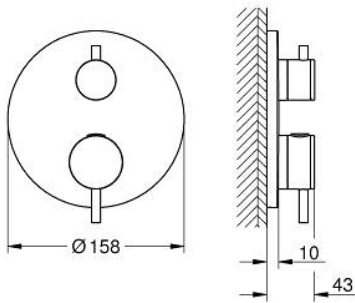

### ΠΕΡΙΓΡΑΦΗ ΠΡΟΪΟΝΤΟΣ

- Χρώμα: chrome
  - σετ τελικής εγκατάστασης για GROHE Rapido SmartBox (35 600/35 604)
  - GROHE TurboStat - compact cartridge with wax thermosteement
  - Φινίρισμα GROHE LongLife
  - GROHE FastFixation
  - Μεταλλική ροζέτα, ρυθμιζόμενη κατά 6°
  - printed hand shower and bath filler symbol
  - διακόπτης ασφαλείας σε 38° C
  - GROHE SafeStop Plus - optional temperature limiter at 43°C or 46°C included
  - GROHE AquaDimmer, integrated shut off/diverter valve
  - μεταλλικές λαβές
  - without roughing-in set 35 600/35 604 (please order separately)
- outlet B = 27 l/min, outlet C = 30 l/min