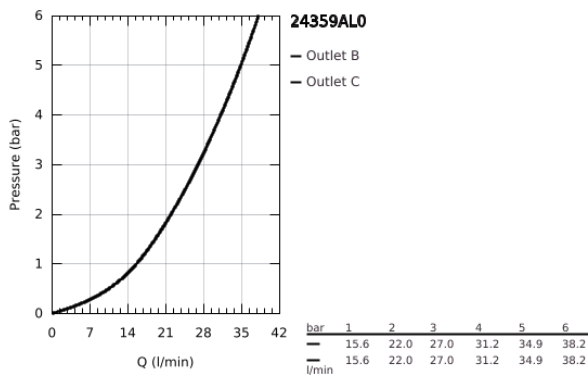

24 359 AL0 ΑΤΡΙΟ ΘΕΡΜΟΣΤΑΤΙΚΗ ΜΠΑΤΑΡΙΑ ΛΟΥΤΡΟΥ 2 ΕΞΟΔΩΝ ΜΕ ΔΙΑΝΟΜΕΑ

ΠΕΡΙΓΡΑΦΗ ΠΡΟΪΟΝΤΟΣ

- Χρώμα: brushed hard graphite
 - σετ τελικής εγκατάστασης για GROHE Rapido SmartBox (35 600/35 604)
 - GROHE TurboStat - compact cartridge with wax thermostatic element
 - Φινίρισμα GROHE LongLife
 - GROHE FastFixation
 - Μεταλλική ροζέτα, ρυθμιζόμενη κατά 6°
 - printed hand shower and bath filler symbol
 - διακόπτης ασφαλείας σε 38° C
 - GROHE SafeStop Plus - optional temperature limiter at 43°C or 46°C included
 - GROHE AquaDimmer, integrated shut off/diverter valve
 - μεταλλικές λαβές
 - without roughing-in set 35 600/35 604 (please order separately)
- outlet B = 27 l/min, outlet C = 30 l/min

24 359 AL0 ΑΤΡΙΟ ΘΕΡΜΟΣΤΑΤΙΚΗ ΜΠΑΤΑΡΙΑ ΛΟΥΤΡΟΥ 2 ΕΞΟΔΩΝ ΜΕ ΔΙΑΝΟΜΕΑ

ΑΝΤΑΛΛΑΚΤΙΚΑ , Οκτωβρίου 2021 – Απριλίου 2024

- 1: Πλάκα συναρμολόγησης (Αριθμός ανταλλακτικού 49080000)
- 2: Temperature control handle (Αριθμός ανταλλακτικού 49089AL0)
- 3: Ροζέτα (Αριθμός ανταλλακτικού 49247AL0)
- 4: Shut-off handle Aquadimmer (Αριθμός ανταλλακτικού 49090AL0)
- 5: Ροοστάτης ροής νερού (Αριθμός ανταλλακτικού 49084000)
- 6: Θερμοστατικός μηχανισμός 3/4" (Αριθμός ανταλλακτικού 49028000)
- 7: Βαλβίδα αντεπιστροφής (Αριθμός ανταλλακτικού 49085000)
- 8: Λάστιχο στεγανοποίησης (Αριθμός ανταλλακτικού 48360000)
- 9: GROHE TurboStat μηχανισμός 3/4" (Αριθμός ανταλλακτικού 49003000)*
- 10: Service stops (Αριθμός ανταλλακτικού 1405300M)*
- 11: Κλειδί (Αριθμός ανταλλακτικού 49059000)*
- 12: Συνδιασμός προστασίας αντίστροφης ροής (Αριθμός ανταλλακτικού 14055000)*
- 13: Γενικό σετ επέκτασης για θερμοστατικές μπαταρίες 25mm (Αριθμός ανταλλακτικού 14058000)*