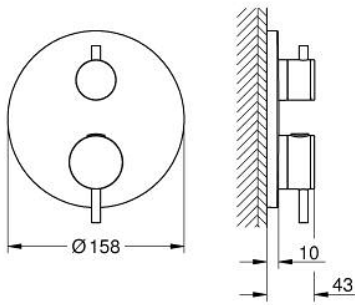

24 359 AL0 ΑΤΡΙΟ ΘΕΡΜΟΣΤΑΤΙΚΗ ΜΠΑΤΑΡΙΑ ΛΟΥΤΡΟΥ 2 ΕΞΟΔΩΝ ΜΕ ΔΙΑΝΟΜΕΑ

ΠΕΡΙΓΡΑΦΗ ΠΡΟΪΟΝΤΟΣ

- Χρώμα: brushed hard graphite
 - σετ τελικής εγκατάστασης για GROHE Rapido SmartBox (35 600/35 604)
 - GROHE TurboStat - compact cartridge with wax thermostatic element
 - Φινίρισμα GROHE LongLife
 - GROHE FastFixation
 - Μεταλλική ροζέτα, ρυθμιζόμενη κατά 6°
 - printed hand shower and bath filler symbol
 - διακόπτης ασφαλείας σε 38° C
 - GROHE SafeStop Plus - optional temperature limiter at 43°C or 46°C included
 - GROHE AquaDimmer, integrated shut off/diverter valve
 - μεταλλικές λαβές
 - without roughing-in set 35 600/35 604 (please order separately)
- outlet B = 27 l/min, outlet C = 30 l/min

24 359 AL0 ΑΤΡΙΟ ΘΕΡΜΟΣΤΑΤΙΚΗ ΜΠΑΤΑΡΙΑ ΛΟΥΤΡΟΥ 2 ΕΞΟΔΩΝ ΜΕ ΔΙΑΝΟΜΕΑ

ΑΝΤΑΛΛΑΚΤΙΚΑ , Οκτωβρίου 2021 – Απριλίου 2024

- 1: Πλάκα συναρμολόγησης (Αριθμός ανταλλακτικού 49080000)
- 2: Temperature control handle (Αριθμός ανταλλακτικού 49089AL0)
- 3: Ροζέτα (Αριθμός ανταλλακτικού 49247AL0)
- 4: Shut-off handle Aquadimmer (Αριθμός ανταλλακτικού 49090AL0)
- 5: Ροοστάτης ροής νερού (Αριθμός ανταλλακτικού 49084000)
- 6: Θερμοστατικός μηχανισμός 3/4" (Αριθμός ανταλλακτικού 49028000)
- 7: Βαλβίδα αντεπιστροφής (Αριθμός ανταλλακτικού 49085000)
- 8: Λάστιχο στεγανοποίησης (Αριθμός ανταλλακτικού 48360000)
- 9: GROHE TurboStat μηχανισμός 3/4" (Αριθμός ανταλλακτικού 49003000)*
- 10: Service stops (Αριθμός ανταλλακτικού 1405300M)*
- 11: Κλειδί (Αριθμός ανταλλακτικού 49059000)*
- 12: Συνδιασμός προστασίας αντίστροφης ροής (Αριθμός ανταλλακτικού 14055000)*
- 13: Γενικό σετ επέκτασης για θερμοστατικές μπαταρίες 25mm (Αριθμός ανταλλακτικού 14058000)*