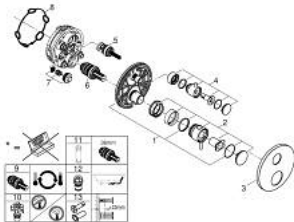

24 359 AL0 ΑΤΡΙΟ ΘΕΡΜΟΣΤΑΤΙΚΗ ΜΠΑΤΑΡΙΑ ΛΟΥΤΡΟΥ 2 ΕΞΟΔΩΝ ΜΕ ΔΙΑΝΟΜΕΑ

ΠΕΡΙΓΡΑΦΗ ΠΡΟΪΟΝΤΟΣ

- Χρώμα: brushed hard graphite
 - σετ τελικής εγκατάστασης για GROHE Rapido SmartBox (35 600/35 604)
 - GROHE TurboStat - compact cartridge with wax thermostatic element
 - Φινίρισμα GROHE LongLife
 - GROHE FastFixation
 - Μεταλλική ροζέτα, ρυθμιζόμενη κατά 6°
 - printed hand shower and bath filler symbol
 - διακόπτης ασφαλείας σε 38° C
 - GROHE SafeStop Plus - optional temperature limiter at 43°C or 46°C included
 - GROHE AquaDimmer, integrated shut off/diverter valve
 - μεταλλικές λαβές
 - without roughing-in set 35 600/35 604 (please order separately)
- outlet B = 27 l/min, outlet C = 30 l/min

24 359 AL0 ΑΤΡΙΟ ΘΕΡΜΟΣΤΑΤΙΚΗ ΜΠΑΤΑΡΙΑ ΛΟΥΤΡΟΥ 2 ΕΞΟΔΩΝ ΜΕ ΔΙΑΝΟΜΕΑ

ΑΝΤΑΛΛΑΚΤΙΚΑ , Οκτωβρίου 2021 – Απριλίου 2024

- 1: Πλάκα συναρμολόγησης (Αριθμός ανταλλακτικού 49080000)
- 2: Temperature control handle (Αριθμός ανταλλακτικού 49089AL0)
- 3: Ροζέτα (Αριθμός ανταλλακτικού 49247AL0)
- 4: Shut-off handle Aquadimmer (Αριθμός ανταλλακτικού 49090AL0)
- 5: Ροοστάτης ροής νερού (Αριθμός ανταλλακτικού 49084000)
- 6: Θερμοστατικός μηχανισμός 3/4" (Αριθμός ανταλλακτικού 49028000)
- 7: Βαλβίδα αντεπιστροφής (Αριθμός ανταλλακτικού 49085000)
- 8: Λάστιχο στεγανοποίησης (Αριθμός ανταλλακτικού 48360000)
- 9: GROHE TurboStat μηχανισμός 3/4" (Αριθμός ανταλλακτικού 49003000)*
- 10: Service stops (Αριθμός ανταλλακτικού 1405300M)*
- 11: Κλειδί (Αριθμός ανταλλακτικού 49059000)*
- 12: Συνδιασμός προστασίας αντίστροφης ροής (Αριθμός ανταλλακτικού 14055000)*
- 13: Γενικό σετ επέκτασης για θερμοστατικές μπαταρίες 25mm (Αριθμός ανταλλακτικού 14058000)*