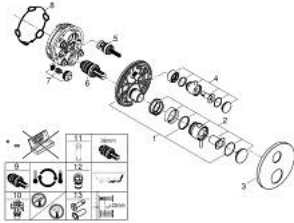

### ΠΕΡΙΓΡΑΦΗ ΠΡΟΪΟΝΤΟΣ

- Χρώμα: warm sunset
  - σετ τελικής εγκατάστασης για GROHE Rapido SmartBox (35 600/35 604)
  - GROHE TurboStat - compact cartridge with wax thermostatic element
  - Φινίρισμα GROHE LongLife
  - GROHE FastFixation
  - Μεταλλική ροζέτα, ρυθμιζόμενη κατά 6°
  - printed hand shower and bath filler symbol
  - διακόπτης ασφαλείας σε 38° C
  - GROHE SafeStop Plus - optional temperature limiter at 43°C or 46°C included
  - GROHE AquaDimmer, integrated shut off/diverter valve
  - μεταλλικές λαβές
  - without roughing-in set 35 600/35 604 (please order separately)
- outlet B = 27 l/min, outlet C = 30 l/min

### ΑΝΤΑΛΛΑΚΤΙΚΑ , Οκτωβρίου 2021 – Απριλίου 2024

- 1: Πλάκα συναρμολόγησης (Αριθμός ανταλλακτικού 49080000)
- 2: Temperature control handle (Αριθμός ανταλλακτικού 49089DA0)
- 3: Ροζέτα (Αριθμός ανταλλακτικού 49247DA0)
- 4: Shut-off handle Aquadimmer (Αριθμός ανταλλακτικού 49090DA0)
- 5: Ροοστάτης ροής νερού (Αριθμός ανταλλακτικού 49084000)
- 6: Θερμοστατικός μηχανισμός 3/4" (Αριθμός ανταλλακτικού 49028000)
- 7: Βαλβίδα αντεπιστροφής (Αριθμός ανταλλακτικού 49085000)
- 8: Λάστιχο στεγανοποίησης (Αριθμός ανταλλακτικού 48360000)
- 9: GROHE TurboStat μηχανισμός 3/4" (Αριθμός ανταλλακτικού 49003000)\*
- 10: Service stops (Αριθμός ανταλλακτικού 1405300M)\*
- 11: Κλειδί (Αριθμός ανταλλακτικού 49059000)\*
- 12: Συνδιασμός προστασίας αντίστροφης ροής (Αριθμός ανταλλακτικού 14055000)\*
- 13: Γενικό σετ επέκτασης για θερμοστατικές μπαταρίες 25mm (Αριθμός ανταλλακτικού 14058000)\*