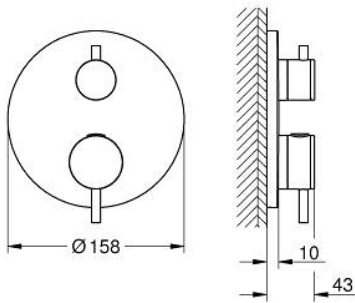

### ΠΕΡΙΓΡΑΦΗ ΠΡΟΪΟΝΤΟΣ

- Χρώμα: warm sunset
  - σετ τελικής εγκατάστασης για GROHE Rapido SmartBox (35 600/35 604)
  - GROHE TurboStat - compact cartridge with wax thermostatic element
  - Φινίρισμα GROHE LongLife
  - GROHE FastFixation
  - Μεταλλική ροζέτα, ρυθμιζόμενη κατά 6°
  - printed hand shower and bath filler symbol
  - διακόπτης ασφαλείας σε 38° C
  - GROHE SafeStop Plus - optional temperature limiter at 43°C or 46°C included
  - GROHE AquaDimmer, integrated shut off/diverter valve
  - μεταλλικές λαβές
  - without roughing-in set 35 600/35 604 (please order separately)
- outlet B = 27 l/min, outlet C = 30 l/min