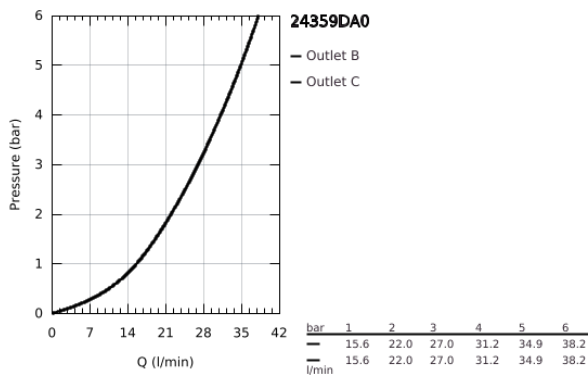

### ΠΕΡΙΓΡΑΦΗ ΠΡΟΪΟΝΤΟΣ

- Χρώμα: warm sunset
  - σετ τελικής εγκατάστασης για GROHE Rapido SmartBox (35 600/35 604)
  - GROHE TurboStat - compact cartridge with wax thermostatic element
  - Φινίρισμα GROHE LongLife
  - GROHE FastFixation
  - Μεταλλική ροζέτα, ρυθμιζόμενη κατά 6°
  - printed hand shower and bath filler symbol
  - διακόπτης ασφαλείας σε 38° C
  - GROHE SafeStop Plus - optional temperature limiter at 43°C or 46°C included
  - GROHE AquaDimmer, integrated shut off/diverter valve
  - μεταλλικές λαβές
  - without roughing-in set 35 600/35 604 (please order separately)
- outlet B = 27 l/min, outlet C = 30 l/min