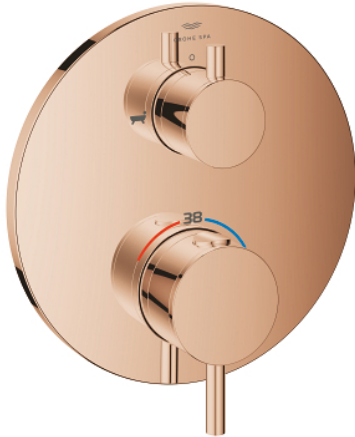

## 24 359 DA0 ΑΤΡΙΟ ΘΕΡΜΟΣΤΑΤΙΚΗ ΜΠΑΤΑΡΙΑ ΛΟΥΤΡΟΥ 2 ΕΞΟΔΩΝ ΜΕ ΔΙΑΝΟΜΕΑ

### ΠΕΡΙΓΡΑΦΗ ΠΡΟΪΟΝΤΟΣ

- Χρώμα: warm sunset
  - σετ τελικής εγκατάστασης για GROHE Rapido SmartBox (35 600/35 604)
  - GROHE TurboStat - compact cartridge with wax thermostatic element
  - Φινίρισμα GROHE LongLife
  - GROHE FastFixation
  - Μεταλλική ροζέτα, ρυθμιζόμενη κατά 6°
  - printed hand shower and bath filler symbol
  - διακόπτης ασφαλείας σε 38° C
  - GROHE SafeStop Plus - optional temperature limiter at 43°C or 46°C included
  - GROHE AquaDimmer, integrated shut off/diverter valve
  - μεταλλικές λαβές
  - without roughing-in set 35 600/35 604 (please order separately)
- outlet B = 27 l/min, outlet C = 30 l/min

### ΑΝΤΑΛΛΑΚΤΙΚΑ , Οκτωβρίου 2021 – Απριλίου 2024

- 1: Πλάκα συναρμολόγησης (Αριθμός ανταλλακτικού 49080000)
- 2: Temperature control handle (Αριθμός ανταλλακτικού 49089DA0)
- 3: Ροζέτα (Αριθμός ανταλλακτικού 49247DA0)
- 4: Shut-off handle Aquadimmer (Αριθμός ανταλλακτικού 49090DA0)
- 5: Ροοστάτης ροής νερού (Αριθμός ανταλλακτικού 49084000)
- 6: Θερμοστατικός μηχανισμός 3/4" (Αριθμός ανταλλακτικού 49028000)
- 7: Βαλβίδα αντεπιστροφής (Αριθμός ανταλλακτικού 49085000)
- 8: Λάστιχο στεγανοποίησης (Αριθμός ανταλλακτικού 48360000)
- 9: GROHE TurboStat μηχανισμός 3/4" (Αριθμός ανταλλακτικού 49003000)\*
- 10: Service stops (Αριθμός ανταλλακτικού 1405300M)\*
- 11: Κλειδί (Αριθμός ανταλλακτικού 49059000)\*
- 12: Συνδιασμός προστασίας αντίστροφης ροής (Αριθμός ανταλλακτικού 14055000)\*
- 13: Γενικό σετ επέκτασης για θερμοστατικές μπαταρίες 25mm (Αριθμός ανταλλακτικού 14058000)\*