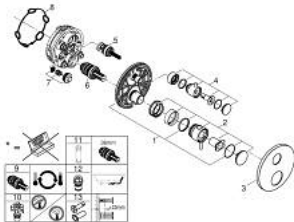

24 359 DC0 ΑΤΡΙΟ ΘΕΡΜΟΣΤΑΤΙΚΗ ΜΠΑΤΑΡΙΑ ΛΟΥΤΡΟΥ 2 ΕΞΟΔΩΝ ΜΕ ΔΙΑΝΟΜΕΑ

ΠΕΡΙΓΡΑΦΗ ΠΡΟΪΟΝΤΟΣ

- Χρώμα: supersteel
 - σετ τελικής εγκατάστασης για GROHE Rapido SmartBox (35 600/35 604)
 - GROHE TurboStat - compact cartridge with wax thermostatic element
 - Φινίρισμα GROHE LongLife
 - GROHE FastFixation
 - Μεταλλική ροζέτα, ρυθμιζόμενη κατά 6°
 - printed hand shower and bath filler symbol
 - διακόπτης ασφαλείας σε 38° C
 - GROHE SafeStop Plus - optional temperature limiter at 43°C or 46°C included
 - GROHE AquaDimmer, integrated shut off/diverter valve
 - μεταλλικές λαβές
 - without roughing-in set 35 600/35 604 (please order separately)
- outlet B = 27 l/min, outlet C = 30 l/min

24 359 DC0 ΑΤΡΙΟ ΘΕΡΜΟΣΤΑΤΙΚΗ ΜΠΑΤΑΡΙΑ ΛΟΥΤΡΟΥ 2 ΕΞΟΔΩΝ ΜΕ ΔΙΑΝΟΜΕΑ

ΑΝΤΑΛΛΑΚΤΙΚΑ , Οκτωβρίου 2021 – Απριλίου 2024

- 1: Πλάκα συναρμολόγησης (Αριθμός ανταλλακτικού 49080000)
- 2: Temperature control handle (Αριθμός ανταλλακτικού 49089DC0)
- 3: Ροζέτα (Αριθμός ανταλλακτικού 49247DC0)
- 4: Shut-off handle Aquadimmer (Αριθμός ανταλλακτικού 49090DC0)
- 5: Ροοστάτης ροής νερού (Αριθμός ανταλλακτικού 49084000)
- 6: Θερμοστατικός μηχανισμός 3/4" (Αριθμός ανταλλακτικού 49028000)
- 7: Βαλβίδα αντεπιστροφής (Αριθμός ανταλλακτικού 49085000)
- 8: Λάστιχο στεγανοποίησης (Αριθμός ανταλλακτικού 48360000)
- 9: GROHE TurboStat μηχανισμός 3/4" (Αριθμός ανταλλακτικού 49003000)*
- 10: Service stops (Αριθμός ανταλλακτικού 1405300M)*
- 11: Κλειδί (Αριθμός ανταλλακτικού 49059000)*
- 12: Συνδιασμός προστασίας αντίστροφης ροής (Αριθμός ανταλλακτικού 14055000)*
- 13: Γενικό σετ επέκτασης για θερμοστατικές μπαταρίες 25mm (Αριθμός ανταλλακτικού 14058000)*