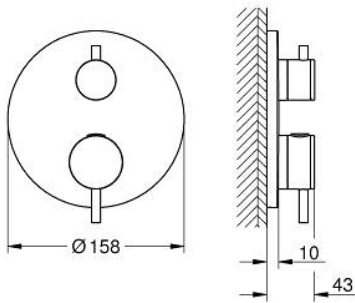

24 359 DC0 ΑΤΡΙΟ ΘΕΡΜΟΣΤΑΤΙΚΗ ΜΠΑΤΑΡΙΑ ΛΟΥΤΡΟΥ 2 ΕΞΟΔΩΝ ΜΕ ΔΙΑΝΟΜΕΑ

ΠΕΡΙΓΡΑΦΗ ΠΡΟΪΟΝΤΟΣ

- Χρώμα: supersteel
 - σετ τελικής εγκατάστασης για GROHE Rapido SmartBox (35 600/35 604)
 - GROHE TurboStat - compact cartridge with wax thermostatic element
 - Φινίρισμα GROHE LongLife
 - GROHE FastFixation
 - Μεταλλική ροζέτα, ρυθμιζόμενη κατά 6°
 - printed hand shower and bath filler symbol
 - διακόπτης ασφαλείας σε 38° C
 - GROHE SafeStop Plus - optional temperature limiter at 43°C or 46°C included
 - GROHE AquaDimmer, integrated shut off/diverter valve
 - μεταλλικές λαβές
 - without roughing-in set 35 600/35 604 (please order separately)
- outlet B = 27 l/min, outlet C = 30 l/min

24 359 DC0 ΑΤΡΙΟ ΘΕΡΜΟΣΤΑΤΙΚΗ ΜΠΑΤΑΡΙΑ ΛΟΥΤΡΟΥ 2 ΕΞΟΔΩΝ ΜΕ ΔΙΑΝΟΜΕΑ

ΑΝΤΑΛΛΑΚΤΙΚΑ , Οκτωβρίου 2021 – Απριλίου 2024

- 1: Πλάκα συναρμολόγησης (Αριθμός ανταλλακτικού 49080000)
- 2: Temperature control handle (Αριθμός ανταλλακτικού 49089DC0)
- 3: Ροζέτα (Αριθμός ανταλλακτικού 49247DC0)
- 4: Shut-off handle Aquadimmer (Αριθμός ανταλλακτικού 49090DC0)
- 5: Ροοστάτης ροής νερού (Αριθμός ανταλλακτικού 49084000)
- 6: Θερμοστατικός μηχανισμός 3/4" (Αριθμός ανταλλακτικού 49028000)
- 7: Βαλβίδα αντεπιστροφής (Αριθμός ανταλλακτικού 49085000)
- 8: Λάστιχο στεγανοποίησης (Αριθμός ανταλλακτικού 48360000)
- 9: GROHE TurboStat μηχανισμός 3/4" (Αριθμός ανταλλακτικού 49003000)*
- 10: Service stops (Αριθμός ανταλλακτικού 1405300M)*
- 11: Κλειδί (Αριθμός ανταλλακτικού 49059000)*
- 12: Συνδιασμός προστασίας αντίστροφης ροής (Αριθμός ανταλλακτικού 14055000)*
- 13: Γενικό σετ επέκτασης για θερμοστατικές μπαταρίες 25mm (Αριθμός ανταλλακτικού 14058000)*