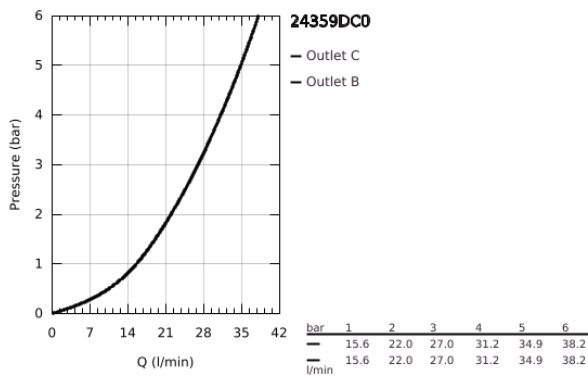

24 359 DC0 ΑΤΡΙΟ ΘΕΡΜΟΣΤΑΤΙΚΗ ΜΠΑΤΑΡΙΑ ΛΟΥΤΡΟΥ 2 ΕΞΟΔΩΝ ΜΕ ΔΙΑΝΟΜΕΑ

ΠΕΡΙΓΡΑΦΗ ΠΡΟΪΟΝΤΟΣ

- Χρώμα: supersteel
 - σετ τελικής εγκατάστασης για GROHE Rapido SmartBox (35 600/35 604)
 - GROHE TurboStat - compact cartridge with wax thermostatic element
 - Φινίρισμα GROHE LongLife
 - GROHE FastFixation
 - Μεταλλική ροζέτα, ρυθμιζόμενη κατά 6°
 - printed hand shower and bath filler symbol
 - διακόπτης ασφαλείας σε 38° C
 - GROHE SafeStop Plus - optional temperature limiter at 43°C or 46°C included
 - GROHE AquaDimmer, integrated shut off/diverter valve
 - μεταλλικές λαβές
 - without roughing-in set 35 600/35 604 (please order separately)
- outlet B = 27 l/min, outlet C = 30 l/min

24 359 DC0 ΑΤΡΙΟ ΘΕΡΜΟΣΤΑΤΙΚΗ ΜΠΑΤΑΡΙΑ ΛΟΥΤΡΟΥ 2 ΕΞΟΔΩΝ ΜΕ ΔΙΑΝΟΜΕΑ

ΑΝΤΑΛΛΑΚΤΙΚΑ , Οκτωβρίου 2021 – Απριλίου 2024

- 1: Πλάκα συναρμολόγησης (Αριθμός ανταλλακτικού 49080000)
- 2: Temperature control handle (Αριθμός ανταλλακτικού 49089DC0)
- 3: Ροζέτα (Αριθμός ανταλλακτικού 49247DC0)
- 4: Shut-off handle Aquadimmer (Αριθμός ανταλλακτικού 49090DC0)
- 5: Ροοστάτης ροής νερού (Αριθμός ανταλλακτικού 49084000)
- 6: Θερμοστατικός μηχανισμός 3/4" (Αριθμός ανταλλακτικού 49028000)
- 7: Βαλβίδα αντεπιστροφής (Αριθμός ανταλλακτικού 49085000)
- 8: Λάστιχο στεγανοποίησης (Αριθμός ανταλλακτικού 48360000)
- 9: GROHE TurboStat μηχανισμός 3/4" (Αριθμός ανταλλακτικού 49003000)*
- 10: Service stops (Αριθμός ανταλλακτικού 1405300M)*
- 11: Κλειδί (Αριθμός ανταλλακτικού 49059000)*
- 12: Συνδιασμός προστασίας αντίστροφης ροής (Αριθμός ανταλλακτικού 14055000)*
- 13: Γενικό σετ επέκτασης για θερμοστατικές μπαταρίες 25mm (Αριθμός ανταλλακτικού 14058000)*