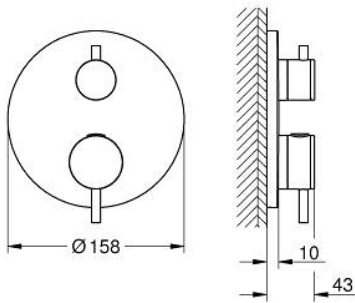

### ΠΕΡΙΓΡΑΦΗ ΠΡΟΪΟΝΤΟΣ

- Χρώμα: brushed warm sunset
  - σετ τελικής εγκατάστασης για GROHE Rapido SmartBox (35 600/35 604)
  - GROHE TurboStat - compact cartridge with wax thermostatic element
  - Φινίρισμα GROHE LongLife
  - GROHE FastFixation
  - Μεταλλική ροζέτα, ρυθμιζόμενη κατά 6°
  - printed hand shower and bath filler symbol
  - διακόπτης ασφαλείας σε 38° C
  - GROHE SafeStop Plus - optional temperature limiter at 43°C or 46°C included
  - GROHE AquaDimmer, integrated shut off/diverter valve
  - μεταλλικές λαβές
  - without roughing-in set 35 600/35 604 (please order separately)
- outlet B = 27 l/min, outlet C = 30 l/min