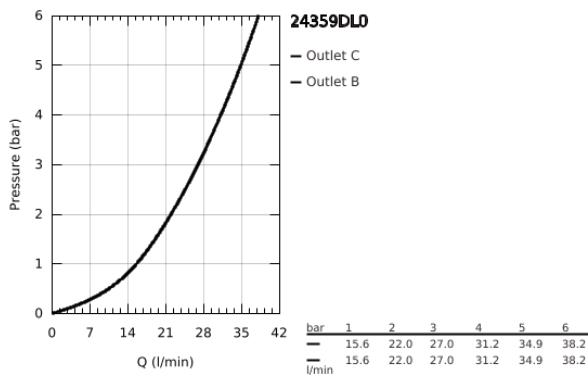

### ΠΕΡΙΓΡΑΦΗ ΠΡΟΪΟΝΤΟΣ

- Χρώμα: brushed warm sunset
  - σετ τελικής εγκατάστασης για GROHE Rapido SmartBox (35 600/35 604)
  - GROHE TurboStat - compact cartridge with wax thermostatic element
  - Φινίρισμα GROHE LongLife
  - GROHE FastFixation
  - Μεταλλική ροζέτα, ρυθμιζόμενη κατά 6°
  - printed hand shower and bath filler symbol
  - διακόπτης ασφαλείας σε 38° C
  - GROHE SafeStop Plus - optional temperature limiter at 43°C or 46°C included
  - GROHE AquaDimmer, integrated shut off/diverter valve
  - μεταλλικές λαβές
  - without roughing-in set 35 600/35 604 (please order separately)
- outlet B = 27 l/min, outlet C = 30 l/min