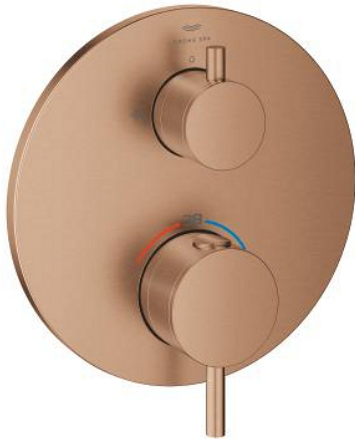

## 24 359 DL0 ΑΤΡΙΟ ΘΕΡΜΟΣΤΑΤΙΚΗ ΜΠΑΤΑΡΙΑ ΛΟΥΤΡΟΥ 2 ΕΞΟΔΩΝ ΜΕ ΔΙΑΝΟΜΕΑ

### ΠΕΡΙΓΡΑΦΗ ΠΡΟΪΟΝΤΟΣ

- Χρώμα: brushed warm sunset
  - σετ τελικής εγκατάστασης για GROHE Rapido SmartBox (35 600/35 604)
  - GROHE TurboStat - compact cartridge with wax thermostatic element
  - Φινίρισμα GROHE LongLife
  - GROHE FastFixation
  - Μεταλλική ροζέτα, ρυθμιζόμενη κατά 6°
  - printed hand shower and bath filler symbol
  - διακόπτης ασφαλείας σε 38° C
  - GROHE SafeStop Plus - optional temperature limiter at 43°C or 46°C included
  - GROHE AquaDimmer, integrated shut off/diverter valve
  - μεταλλικές λαβές
  - without roughing-in set 35 600/35 604 (please order separately)
- outlet B = 27 l/min, outlet C = 30 l/min