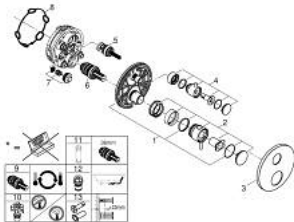

### ΠΕΡΙΓΡΑΦΗ ΠΡΟΪΟΝΤΟΣ

- Χρώμα: brushed warm sunset
  - σετ τελικής εγκατάστασης για GROHE Rapido SmartBox (35 600/35 604)
  - GROHE TurboStat - compact cartridge with wax thermostatic element
  - Φινίρισμα GROHE LongLife
  - GROHE FastFixation
  - Μεταλλική ροζέτα, ρυθμιζόμενη κατά 6°
  - printed hand shower and bath filler symbol
  - διακόπτης ασφαλείας σε 38° C
  - GROHE SafeStop Plus - optional temperature limiter at 43°C or 46°C included
  - GROHE AquaDimmer, integrated shut off/diverter valve
  - μεταλλικές λαβές
  - without roughing-in set 35 600/35 604 (please order separately)
- outlet B = 27 l/min, outlet C = 30 l/min

### ΑΝΤΑΛΛΑΚΤΙΚΑ , Νοεμβρίου 2022 – Απριλίου 2024

- 1: Πλάκα συναρμολόγησης (Αριθμός ανταλλακτικού 49080000)
- 2: Temperature control handle (Αριθμός ανταλλακτικού 49089DL0)
- 3: Ροζέτα (Αριθμός ανταλλακτικού 49247DL0)
- 4: Shut-off handle Aquadimmer (Αριθμός ανταλλακτικού 49090DL0)
- 5: Ροοστάτης ροής νερού (Αριθμός ανταλλακτικού 49084000)
- 6: Θερμοστατικός μηχανισμός 3/4" (Αριθμός ανταλλακτικού 49028000)
- 7: Βαλβίδα αντεπιστροφής (Αριθμός ανταλλακτικού 49085000)
- 8: Λάστιχο στεγανοποίησης (Αριθμός ανταλλακτικού 48360000)
- 9: GROHE TurboStat μηχανισμός 3/4" (Αριθμός ανταλλακτικού 49003000)\*
- 10: Service stops (Αριθμός ανταλλακτικού 1405300M)\*
- 11: Κλειδί (Αριθμός ανταλλακτικού 49059000)\*
- 12: Συνδιασμός προστασίας αντίστροφης ροής (Αριθμός ανταλλακτικού 14055000)\*
- 13: Γενικό σετ επέκτασης για θερμοστατικές μπαταρίες 25mm (Αριθμός ανταλλακτικού 14058000)\*