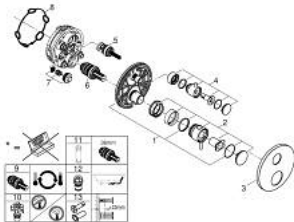

24 359 GL0 ΑΤΡΙΟ ΘΕΡΜΟΣΤΑΤΙΚΗ ΜΠΑΤΑΡΙΑ ΛΟΥΤΡΟΥ 2 ΕΞΟΔΩΝ ΜΕ ΔΙΑΝΟΜΕΑ

ΠΕΡΙΓΡΑΦΗ ΠΡΟΪΟΝΤΟΣ

- Χρώμα: cool sunrise
 - σετ τελικής εγκατάστασης για GROHE Rapido SmartBox (35 600/35 604)
 - GROHE TurboStat - compact cartridge with wax thermostatic element
 - Φινιρίσμα GROHE LongLife
 - GROHE FastFixation
 - Μεταλλική ροζέτα, ρυθμιζόμενη κατά 6°
 - printed hand shower and bath filler symbol
 - διακόπτης ασφαλείας σε 38° C
 - GROHE SafeStop Plus - optional temperature limiter at 43°C or 46°C included
 - GROHE AquaDimmer, integrated shut off/diverter valve
 - μεταλλικές λαβές
 - without roughing-in set 35 600/35 604 (please order separately)
- outlet B = 27 l/min, outlet C = 30 l/min

24 359 GL0 ΑΤΡΙΟ ΘΕΡΜΟΣΤΑΤΙΚΗ ΜΠΑΤΑΡΙΑ ΛΟΥΤΡΟΥ 2 ΕΞΟΔΩΝ ΜΕ ΔΙΑΝΟΜΕΑ

ΑΝΤΑΛΛΑΚΤΙΚΑ , Οκτωβρίου 2021 – Απριλίου 2024

- 1: Πλάκα συναρμολόγησης (Αριθμός ανταλλακτικού 49080000)
- 2: Temperature control handle (Αριθμός ανταλλακτικού 49089GL0)
- 3: Ροζέτα (Αριθμός ανταλλακτικού 49247GL0)
- 4: Shut-off handle Aquadimmer (Αριθμός ανταλλακτικού 49090GL0)
- 5: Ροοστάτης ροής νερού (Αριθμός ανταλλακτικού 49084000)
- 6: Θερμοστατικός μηχανισμός 3/4" (Αριθμός ανταλλακτικού 49028000)
- 7: Βαλβίδα αντεπιστροφής (Αριθμός ανταλλακτικού 49085000)
- 8: Λάστιχο στεγανοποίησης (Αριθμός ανταλλακτικού 48360000)
- 9: GROHE TurboStat μηχανισμός 3/4" (Αριθμός ανταλλακτικού 49003000)*
- 10: Service stops (Αριθμός ανταλλακτικού 1405300M)*
- 11: Κλειδί (Αριθμός ανταλλακτικού 49059000)*
- 12: Συνδιασμός προστασίας αντίστροφης ροής (Αριθμός ανταλλακτικού 14055000)*
- 13: Γενικό σετ επέκτασης για θερμοστατικές μπαταρίες 25mm (Αριθμός ανταλλακτικού 14058000)*