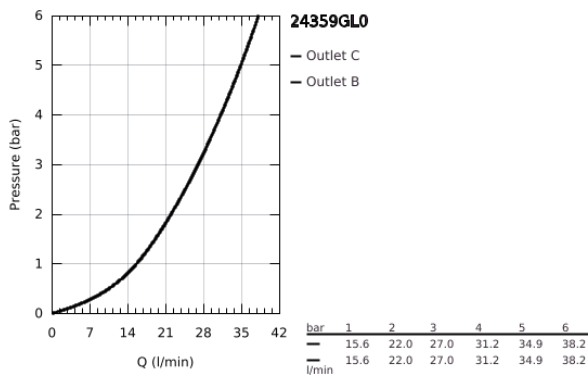

24 359 GL0 ΑΤΡΙΟ ΘΕΡΜΟΣΤΑΤΙΚΗ ΜΠΑΤΑΡΙΑ ΛΟΥΤΡΟΥ 2 ΕΞΟΔΩΝ ΜΕ ΔΙΑΝΟΜΕΑ

ΠΕΡΙΓΡΑΦΗ ΠΡΟΪΟΝΤΟΣ

- Χρώμα: cool sunrise
 - σετ τελικής εγκατάστασης για GROHE Rapido SmartBox (35 600/35 604)
 - GROHE TurboStat - compact cartridge with wax thermostatic element
 - Φινιρίσμα GROHE LongLife
 - GROHE FastFixation
 - Μεταλλική ροζέτα, ρυθμιζόμενη κατά 6°
 - printed hand shower and bath filler symbol
 - διακόπτης ασφαλείας σε 38° C
 - GROHE SafeStop Plus - optional temperature limiter at 43°C or 46°C included
 - GROHE AquaDimmer, integrated shut off/diverter valve
 - μεταλλικές λαβές
 - without roughing-in set 35 600/35 604 (please order separately)
- outlet B = 27 l/min, outlet C = 30 l/min

24 359 GL0 ΑΤΡΙΟ ΘΕΡΜΟΣΤΑΤΙΚΗ ΜΠΑΤΑΡΙΑ ΛΟΥΤΡΟΥ 2 ΕΞΟΔΩΝ ΜΕ ΔΙΑΝΟΜΕΑ

ΑΝΤΑΛΛΑΚΤΙΚΑ , Οκτωβρίου 2021 – Απριλίου 2024

- 1: Πλάκα συναρμολόγησης (Αριθμός ανταλλακτικού 49080000)
- 2: Temperature control handle (Αριθμός ανταλλακτικού 49089GL0)
- 3: Ροζέτα (Αριθμός ανταλλακτικού 49247GL0)
- 4: Shut-off handle Aquadimmer (Αριθμός ανταλλακτικού 49090GL0)
- 5: Ροοστάτης ροής νερού (Αριθμός ανταλλακτικού 49084000)
- 6: Θερμοστατικός μηχανισμός 3/4" (Αριθμός ανταλλακτικού 49028000)
- 7: Βαλβίδα αντεπιστροφής (Αριθμός ανταλλακτικού 49085000)
- 8: Λάστιχο στεγανοποίησης (Αριθμός ανταλλακτικού 48360000)
- 9: GROHE TurboStat μηχανισμός 3/4" (Αριθμός ανταλλακτικού 49003000)*
- 10: Service stops (Αριθμός ανταλλακτικού 1405300M)*
- 11: Κλειδί (Αριθμός ανταλλακτικού 49059000)*
- 12: Συνδιασμός προστασίας αντίστροφης ροής (Αριθμός ανταλλακτικού 14055000)*
- 13: Γενικό σετ επέκτασης για θερμοστατικές μπαταρίες 25mm (Αριθμός ανταλλακτικού 14058000)*