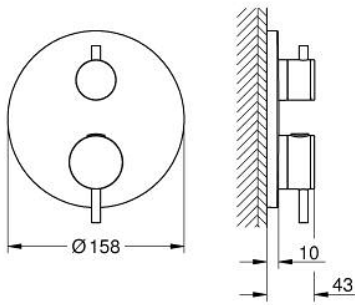

24 359 GL0 ΑΤΡΙΟ ΘΕΡΜΟΣΤΑΤΙΚΗ ΜΠΑΤΑΡΙΑ ΛΟΥΤΡΟΥ 2 ΕΞΟΔΩΝ ΜΕ ΔΙΑΝΟΜΕΑ

ΠΕΡΙΓΡΑΦΗ ΠΡΟΪΟΝΤΟΣ

- Χρώμα: cool sunrise
 - σετ τελικής εγκατάστασης για GROHE Rapido SmartBox (35 600/35 604)
 - GROHE TurboStat - compact cartridge with wax thermostatic element
 - Φινιρίσμα GROHE LongLife
 - GROHE FastFixation
 - Μεταλλική ροζέτα, ρυθμιζόμενη κατά 6°
 - printed hand shower and bath filler symbol
 - διακόπτης ασφαλείας σε 38° C
 - GROHE SafeStop Plus - optional temperature limiter at 43°C or 46°C included
 - GROHE AquaDimmer, integrated shut off/diverter valve
 - μεταλλικές λαβές
 - without roughing-in set 35 600/35 604 (please order separately)
- outlet B = 27 l/min, outlet C = 30 l/min

24 359 GL0 ΑΤΡΙΟ ΘΕΡΜΟΣΤΑΤΙΚΗ ΜΠΑΤΑΡΙΑ ΛΟΥΤΡΟΥ 2 ΕΞΟΔΩΝ ΜΕ ΔΙΑΝΟΜΕΑ

ΑΝΤΑΛΛΑΚΤΙΚΑ , Οκτωβρίου 2021 – Απριλίου 2024

- 1: Πλάκα συναρμολόγησης (Αριθμός ανταλλακτικού 49080000)
- 2: Temperature control handle (Αριθμός ανταλλακτικού 49089GL0)
- 3: Ροζέτα (Αριθμός ανταλλακτικού 49247GL0)
- 4: Shut-off handle Aquadimmer (Αριθμός ανταλλακτικού 49090GL0)
- 5: Ροοστάτης ροής νερού (Αριθμός ανταλλακτικού 49084000)
- 6: Θερμοστατικός μηχανισμός 3/4" (Αριθμός ανταλλακτικού 49028000)
- 7: Βαλβίδα αντεπιστροφής (Αριθμός ανταλλακτικού 49085000)
- 8: Λάστιχο στεγανοποίησης (Αριθμός ανταλλακτικού 48360000)
- 9: GROHE TurboStat μηχανισμός 3/4" (Αριθμός ανταλλακτικού 49003000)*
- 10: Service stops (Αριθμός ανταλλακτικού 1405300M)*
- 11: Κλειδί (Αριθμός ανταλλακτικού 49059000)*
- 12: Συνδιασμός προστασίας αντίστροφης ροής (Αριθμός ανταλλακτικού 14055000)*
- 13: Γενικό σετ επέκτασης για θερμοστατικές μπαταρίες 25mm (Αριθμός ανταλλακτικού 14058000)*