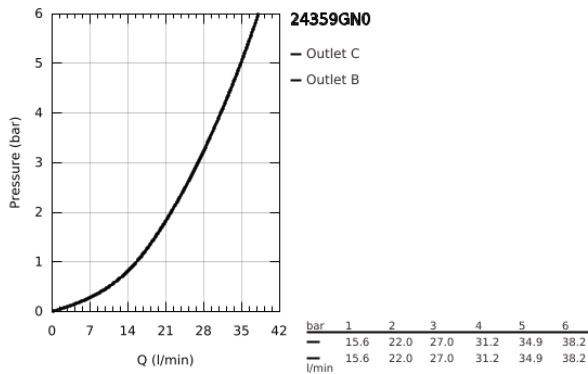

24 359 GN0 ΑΤΡΙΟ ΘΕΡΜΟΣΤΑΤΙΚΗ ΜΠΑΤΑΡΙΑ ΛΟΥΤΡΟΥ 2 ΕΞΟΔΩΝ ΜΕ ΔΙΑΝΟΜΕΑ

ΠΕΡΙΓΡΑΦΗ ΠΡΟΪΟΝΤΟΣ

- Χρώμα: brushed cool sunrise
 - σετ τελικής εγκατάστασης για GROHE Rapido SmartBox (35 600/35 604)
 - GROHE TurboStat - compact cartridge with wax thermosteement
 - Φινίρισμα GROHE LongLife
 - GROHE FastFixation
 - Μεταλλική ροζέτα, ρυθμιζόμενη κατά 6°
 - printed hand shower and bath filler symbol
 - διακόπτης ασφαλείας σε 38° C
 - GROHE SafeStop Plus - optional temperature limiter at 43°C or 46°C included
 - GROHE AquaDimmer, integrated shut off/diverter valve
 - μεταλλικές λαβές
 - without roughing-in set 35 600/35 604 (please order separately)
- outlet B = 27 l/min, outlet C = 30 l/min