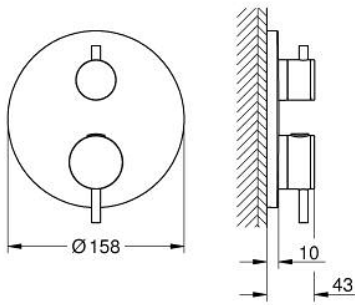

24 359 GN0 ΑΤΡΙΟ ΘΕΡΜΟΣΤΑΤΙΚΗ ΜΠΑΤΑΡΙΑ ΛΟΥΤΡΟΥ 2 ΕΞΟΔΩΝ ΜΕ ΔΙΑΝΟΜΕΑ

ΠΕΡΙΓΡΑΦΗ ΠΡΟΪΟΝΤΟΣ

- Χρώμα: brushed cool sunrise
 - σετ τελικής εγκατάστασης για GROHE Rapido SmartBox (35 600/35 604)
 - GROHE TurboStat - compact cartridge with wax thermosteement
 - Φινίρισμα GROHE LongLife
 - GROHE FastFixation
 - Μεταλλική ροζέτα, ρυθμιζόμενη κατά 6°
 - printed hand shower and bath filler symbol
 - διακόπτης ασφαλείας σε 38° C
 - GROHE SafeStop Plus - optional temperature limiter at 43°C or 46°C included
 - GROHE AquaDimmer, integrated shut off/diverter valve
 - μεταλλικές λαβές
 - without roughing-in set 35 600/35 604 (please order separately)
- outlet B = 27 l/min, outlet C = 30 l/min