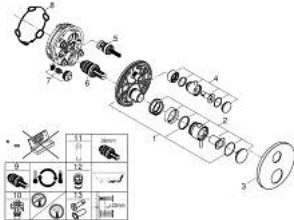

24 359 GN0 ΑΤΡΙΟ ΘΕΡΜΟΣΤΑΤΙΚΗ ΜΠΑΤΑΡΙΑ ΛΟΥΤΡΟΥ 2 ΕΞΟΔΩΝ ΜΕ ΔΙΑΝΟΜΕΑ

ΠΕΡΙΓΡΑΦΗ ΠΡΟΪΟΝΤΟΣ

- Χρώμα: brushed cool sunrise
 - σετ τελικής εγκατάστασης για GROHE Rapido SmartBox (35 600/35 604)
 - GROHE TurboStat - compact cartridge with wax thermosteement
 - Φινίρισμα GROHE LongLife
 - GROHE FastFixation
 - Μεταλλική ροζέτα, ρυθμιζόμενη κατά 6°
 - printed hand shower and bath filler symbol
 - διακόπτης ασφαλείας σε 38° C
 - GROHE SafeStop Plus - optional temperature limiter at 43°C or 46°C included
 - GROHE AquaDimmer, integrated shut off/diverter valve
 - μεταλλικές λαβές
 - without roughing-in set 35 600/35 604 (please order separately)
- outlet B = 27 l/min, outlet C = 30 l/min

24 359 GN0 ΑΤΡΙΟ ΘΕΡΜΟΣΤΑΤΙΚΗ ΜΠΑΤΑΡΙΑ ΛΟΥΤΡΟΥ 2 ΕΞΟΔΩΝ ΜΕ ΔΙΑΝΟΜΕΑ

ΑΝΤΑΛΛΑΚΤΙΚΑ , Νοεμβρίου 2022 – Απριλίου 2024

- 1: Πλάκα συναρμολόγησης (Αριθμός ανταλλακτικού 49080000)
- 2: Temperature control handle (Αριθμός ανταλλακτικού 49089GN0)
- 3: Ροζέτα (Αριθμός ανταλλακτικού 49247GN0)
- 4: Shut-off handle Aquadimmer (Αριθμός ανταλλακτικού 49090GN0)
- 5: Ροοστάτης ροής νερού (Αριθμός ανταλλακτικού 49084000)
- 6: Θερμοστατικός μηχανισμός 3/4" (Αριθμός ανταλλακτικού 49028000)
- 7: Βαλβίδα αντεπιστροφής (Αριθμός ανταλλακτικού 49085000)
- 8: Λάστιχο στεγανοποίησης (Αριθμός ανταλλακτικού 48360000)
- 9: GROHE TurboStat μηχανισμός 3/4" (Αριθμός ανταλλακτικού 49003000)*
- 10: Service stops (Αριθμός ανταλλακτικού 1405300M)*
- 11: Κλειδί (Αριθμός ανταλλακτικού 49059000)*
- 12: Συνδιασμός προστασίας αντίστροφης ροής (Αριθμός ανταλλακτικού 14055000)*
- 13: Γενικό σετ επέκτασης για θερμοστατικές μπαταρίες 25mm (Αριθμός ανταλλακτικού 14058000)*