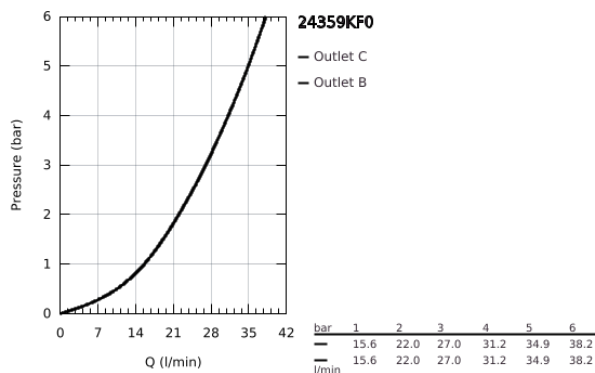

24 359 KF0 ΑΤΡΙΟ ΘΕΡΜΟΣΤΑΤΙΚΗ ΜΠΑΤΑΡΙΑ ΛΟΥΤΡΟΥ 2 ΕΞΟΔΩΝ ΜΕ ΔΙΑΝΟΜΕΑ

ΠΕΡΙΓΡΑΦΗ ΠΡΟΪΟΝΤΟΣ

- Χρώμα: phantom black
- σετ τελικής εγκατάστασης για GROHE Rapido SmartBox (35 600/35 604)
- GROHE TurboStat - compact cartridge with wax thermostatic element
- GROHE FastFixation
- Μεταλλική ροζέτα, ρυθμιζόμενη κατά 6°
- printed hand shower and bath filler symbol
- διακόπτης ασφαλείας σε 38° C
- GROHE SafeStop Plus - optional temperature limiter at 43°C or 46°C included
- GROHE AquaDimmer, integrated shut off/diverter valve
- μεταλλικές λαβές
- without roughing-in set 35 600/35 604 (please order separately)
- outlet B = 27 l/min, outlet C = 30 l/min

24 359 KF0 ΑΤΡΙΟ ΘΕΡΜΟΣΤΑΤΙΚΗ ΜΠΑΤΑΡΙΑ ΛΟΥΤΡΟΥ 2 ΕΞΟΔΩΝ ΜΕ ΔΙΑΝΟΜΕΑ

ΑΝΤΑΛΛΑΚΤΙΚΑ , Ιανουαρίου 2024 – τώρα

- 1: Πλάκα συναρμολόγησης (Αριθμός ανταλλακτικού 49080000)
- 2: Temperature control handle (Αριθμός ανταλλακτικού 49089KF0)
- 3: Ροζέτα (Αριθμός ανταλλακτικού 49247KF0)
- 4: Shut-off handle Aquadimmer (Αριθμός ανταλλακτικού 49090KF0)
- 5: Ροοστάτης ροής νερού (Αριθμός ανταλλακτικού 49084000)
- 6: Θερμοστατικός μηχανισμός 3/4" (Αριθμός ανταλλακτικού 49028000)
- 7: Βαλβίδα αντεπιστροφής (Αριθμός ανταλλακτικού 49085000)
- 8: Λάστιχο στεγανοποίησης (Αριθμός ανταλλακτικού 48360000)
- 9: GROHE TurboStat μηχανισμός 3/4" (Αριθμός ανταλλακτικού 49003000)*
- 10: Service stops (Αριθμός ανταλλακτικού 1405300M)*
- 11: Κλειδί (Αριθμός ανταλλακτικού 49059000)*
- 12: Συνδιασμός προστασίας αντίστροφης ροής (Αριθμός ανταλλακτικού 14055000)*
- 13: Γενικό σετ επέκτασης για θερμοστατικές μπαταρίες 25mm (Αριθμός ανταλλακτικού 14058000)*