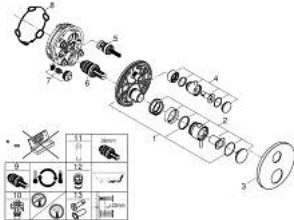

24 359 KF0 ΑΤΡΙΟ ΘΕΡΜΟΣΤΑΤΙΚΗ ΜΠΑΤΑΡΙΑ ΛΟΥΤΡΟΥ 2 ΕΞΟΔΩΝ ΜΕ ΔΙΑΝΟΜΕΑ

ΠΕΡΙΓΡΑΦΗ ΠΡΟΪΟΝΤΟΣ

- Χρώμα: phantom black
- σετ τελικής εγκατάστασης για GROHE Rapido SmartBox (35 600/35 604)
- GROHE TurboStat - compact cartridge with wax thermostatic element
- GROHE FastFixation
- Μεταλλική ροζέτα, ρυθμιζόμενη κατά 6°
- printed hand shower and bath filler symbol
- διακόπτης ασφαλείας σε 38° C
- GROHE SafeStop Plus - optional temperature limiter at 43°C or 46°C included
- GROHE AquaDimmer, integrated shut off/diverter valve
- μεταλλικές λαβές
- without roughing-in set 35 600/35 604 (please order separately)
- outlet B = 27 l/min, outlet C = 30 l/min

24 359 KF0 ΑΤΡΙΟ ΘΕΡΜΟΣΤΑΤΙΚΗ ΜΠΑΤΑΡΙΑ ΛΟΥΤΡΟΥ 2 ΕΞΟΔΩΝ ΜΕ ΔΙΑΝΟΜΕΑ

ΑΝΤΑΛΛΑΚΤΙΚΑ , Ιανουαρίου 2024 – τώρα

- 1: Πλάκα συναρμολόγησης (Αριθμός ανταλλακτικού 49080000)
- 2: Temperature control handle (Αριθμός ανταλλακτικού 49089KF0)
- 3: Ροζέτα (Αριθμός ανταλλακτικού 49247KF0)
- 4: Shut-off handle Aquadimmer (Αριθμός ανταλλακτικού 49090KF0)
- 5: Ροοστάτης ροής νερού (Αριθμός ανταλλακτικού 49084000)
- 6: Θερμοστατικός μηχανισμός 3/4" (Αριθμός ανταλλακτικού 49028000)
- 7: Βαλβίδα αντεπιστροφής (Αριθμός ανταλλακτικού 49085000)
- 8: Λάστιχο στεγανοποίησης (Αριθμός ανταλλακτικού 48360000)
- 9: GROHE TurboStat μηχανισμός 3/4" (Αριθμός ανταλλακτικού 49003000)*
- 10: Service stops (Αριθμός ανταλλακτικού 1405300M)*
- 11: Κλειδί (Αριθμός ανταλλακτικού 49059000)*
- 12: Συνδιασμός προστασίας αντίστροφης ροής (Αριθμός ανταλλακτικού 14055000)*
- 13: Γενικό σετ επέκτασης για θερμοστατικές μπαταρίες 25mm (Αριθμός ανταλλακτικού 14058000)*