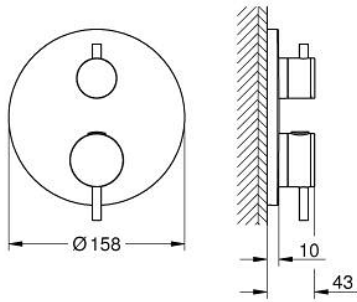

24 359 KF0 ΑΤΡΙΟ ΘΕΡΜΟΣΤΑΤΙΚΗ ΜΠΑΤΑΡΙΑ ΛΟΥΤΡΟΥ 2 ΕΞΟΔΩΝ ΜΕ ΔΙΑΝΟΜΕΑ

ΠΕΡΙΓΡΑΦΗ ΠΡΟΪΟΝΤΟΣ

- Χρώμα: phantom black
- σετ τελικής εγκατάστασης για GROHE Rapido SmartBox (35 600/35 604)
- GROHE TurboStat - compact cartridge with wax thermostatic element
- GROHE FastFixation
- Μεταλλική ροζέτα, ρυθμιζόμενη κατά 6°
- printed hand shower and bath filler symbol
- διακόπτης ασφαλείας σε 38° C
- GROHE SafeStop Plus - optional temperature limiter at 43°C or 46°C included
- GROHE AquaDimmer, integrated shut off/diverter valve
- μεταλλικές λαβές
- without roughing-in set 35 600/35 604 (please order separately)
- outlet B = 27 l/min, outlet C = 30 l/min

24 359 KF0 ΑΤΡΙΟ ΘΕΡΜΟΣΤΑΤΙΚΗ ΜΠΑΤΑΡΙΑ ΛΟΥΤΡΟΥ 2 ΕΞΟΔΩΝ ΜΕ ΔΙΑΝΟΜΕΑ

ΑΝΤΑΛΛΑΚΤΙΚΑ , Ιανουαρίου 2024 – τώρα

- 1: Πλάκα συναρμολόγησης (Αριθμός ανταλλακτικού 49080000)
- 2: Temperature control handle (Αριθμός ανταλλακτικού 49089KF0)
- 3: Ροζέτα (Αριθμός ανταλλακτικού 49247KF0)
- 4: Shut-off handle Aquadimmer (Αριθμός ανταλλακτικού 49090KF0)
- 5: Ροοστάτης ροής νερού (Αριθμός ανταλλακτικού 49084000)
- 6: Θερμοστατικός μηχανισμός 3/4" (Αριθμός ανταλλακτικού 49028000)
- 7: Βαλβίδα αντεπιστροφής (Αριθμός ανταλλακτικού 49085000)
- 8: Λάστιχο στεγανοποίησης (Αριθμός ανταλλακτικού 48360000)
- 9: GROHE TurboStat μηχανισμός 3/4" (Αριθμός ανταλλακτικού 49003000)*
- 10: Service stops (Αριθμός ανταλλακτικού 1405300M)*
- 11: Κλειδί (Αριθμός ανταλλακτικού 49059000)*
- 12: Συνδιασμός προστασίας αντίστροφης ροής (Αριθμός ανταλλακτικού 14055000)*
- 13: Γενικό σετ επέκτασης για θερμοστατικές μπαταρίες 25mm (Αριθμός ανταλλακτικού 14058000)*