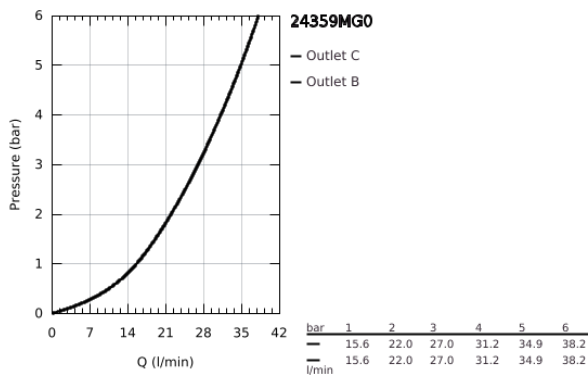

24 359 MG0 ΑΤΡΙΟ ΘΕΡΜΟΣΤΑΤΙΚΗ ΜΠΑΤΑΡΙΑ ΛΟΥΤΡΟΥ 2 ΕΞΟΔΩΝ ΜΕ ΔΙΑΝΟΜΕΑ

ΠΕΡΙΓΡΑΦΗ ΠΡΟΪΟΝΤΟΣ

- Χρώμα: satin graphite
 - σετ τελικής εγκατάστασης για GROHE Rapido SmartBox (35 600/35 604)
 - GROHE TurboStat - compact cartridge with wax thermostatic element
 - Φινίρισμα GROHE LongLife
 - GROHE FastFixation
 - Μεταλλική ροζέτα, ρυθμιζόμενη κατά 6°
 - printed hand shower and bath filler symbol
 - διακόπτης ασφαλείας σε 38° C
 - GROHE SafeStop Plus - optional temperature limiter at 43°C or 46°C included
 - GROHE AquaDimmer, integrated shut off/diverter valve
 - μεταλλικές λαβές
 - without roughing-in set 35 600/35 604 (please order separately)
- outlet B = 27 l/min, outlet C = 30 l/min

24 359 MG0 ΑΤΡΙΟ ΘΕΡΜΟΣΤΑΤΙΚΗ ΜΠΑΤΑΡΙΑ ΛΟΥΤΡΟΥ 2 ΕΞΟΔΩΝ ΜΕ ΔΙΑΝΟΜΕΑ

ΑΝΤΑΛΛΑΚΤΙΚΑ , Οκτωβρίου 2022 – Απριλίου 2024

- 1: Πλάκα συναρμολόγησης (Αριθμός ανταλλακτικού 49080000)
- 2: Temperature control handle (Αριθμός ανταλλακτικού 49089MG0)
- 3: Ροζέτα (Αριθμός ανταλλακτικού 49247MG0)
- 4: Shut-off handle Aquadimmer (Αριθμός ανταλλακτικού 49090MG0)
- 5: Ροοστάτης ροής νερού (Αριθμός ανταλλακτικού 49084000)
- 6: Θερμοστατικός μηχανισμός 3/4" (Αριθμός ανταλλακτικού 49028000)
- 7: Βαλβίδα αντεπιστροφής (Αριθμός ανταλλακτικού 49085000)
- 8: Λάστιχο στεγανοποίησης (Αριθμός ανταλλακτικού 48360000)
- 9: GROHE TurboStat μηχανισμός 3/4" (Αριθμός ανταλλακτικού 49003000)*
- 10: Service stops (Αριθμός ανταλλακτικού 1405300M)*
- 11: Κλειδί (Αριθμός ανταλλακτικού 49059000)*
- 12: Συνδιασμός προστασίας αντίστροφης ροής (Αριθμός ανταλλακτικού 14055000)*
- 13: Γενικό σετ επέκτασης για θερμοστατικές μπαταρίες 25mm (Αριθμός ανταλλακτικού 14058000)*