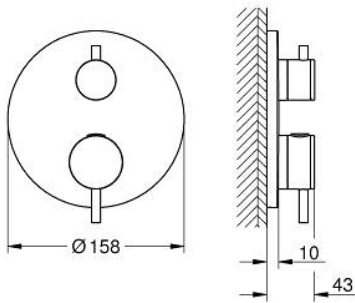

24 359 MG0 ΑΤΡΙΟ ΘΕΡΜΟΣΤΑΤΙΚΗ ΜΠΑΤΑΡΙΑ ΛΟΥΤΡΟΥ 2 ΕΞΟΔΩΝ ΜΕ ΔΙΑΝΟΜΕΑ

ΠΕΡΙΓΡΑΦΗ ΠΡΟΪΟΝΤΟΣ

- Χρώμα: satin graphite
 - σετ τελικής εγκατάστασης για GROHE Rapido SmartBox (35 600/35 604)
 - GROHE TurboStat - compact cartridge with wax thermostatic element
 - Φινίρισμα GROHE LongLife
 - GROHE FastFixation
 - Μεταλλική ροζέτα, ρυθμιζόμενη κατά 6°
 - printed hand shower and bath filler symbol
 - διακόπτης ασφαλείας σε 38° C
 - GROHE SafeStop Plus - optional temperature limiter at 43°C or 46°C included
 - GROHE AquaDimmer, integrated shut off/diverter valve
 - μεταλλικές λαβές
 - without roughing-in set 35 600/35 604 (please order separately)
- outlet B = 27 l/min, outlet C = 30 l/min

24 359 MG0 ΑΤΡΙΟ ΘΕΡΜΟΣΤΑΤΙΚΗ ΜΠΑΤΑΡΙΑ ΛΟΥΤΡΟΥ 2 ΕΞΟΔΩΝ ΜΕ ΔΙΑΝΟΜΕΑ

ΑΝΤΑΛΛΑΚΤΙΚΑ , Οκτωβρίου 2022 – Απριλίου 2024

- 1: Πλάκα συναρμολόγησης (Αριθμός ανταλλακτικού 49080000)
- 2: Temperature control handle (Αριθμός ανταλλακτικού 49089MG0)
- 3: Ροζέτα (Αριθμός ανταλλακτικού 49247MG0)
- 4: Shut-off handle Aquadimmer (Αριθμός ανταλλακτικού 49090MG0)
- 5: Ροοστάτης ροής νερού (Αριθμός ανταλλακτικού 49084000)
- 6: Θερμοστατικός μηχανισμός 3/4" (Αριθμός ανταλλακτικού 49028000)
- 7: Βαλβίδα αντεπιστροφής (Αριθμός ανταλλακτικού 49085000)
- 8: Λάστιχο στεγανοποίησης (Αριθμός ανταλλακτικού 48360000)
- 9: GROHE TurboStat μηχανισμός 3/4" (Αριθμός ανταλλακτικού 49003000)*
- 10: Service stops (Αριθμός ανταλλακτικού 1405300M)*
- 11: Κλειδί (Αριθμός ανταλλακτικού 49059000)*
- 12: Συνδιασμός προστασίας αντίστροφης ροής (Αριθμός ανταλλακτικού 14055000)*
- 13: Γενικό σετ επέκτασης για θερμοστατικές μπαταρίες 25mm (Αριθμός ανταλλακτικού 14058000)*