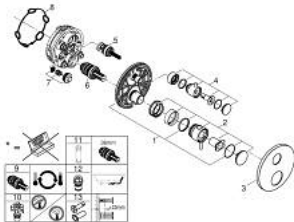

24 359 MG0 ΑΤΡΙΟ ΘΕΡΜΟΣΤΑΤΙΚΗ ΜΠΑΤΑΡΙΑ ΛΟΥΤΡΟΥ 2 ΕΞΟΔΩΝ ΜΕ ΔΙΑΝΟΜΕΑ

ΠΕΡΙΓΡΑΦΗ ΠΡΟΪΟΝΤΟΣ

- Χρώμα: satin graphite
 - σετ τελικής εγκατάστασης για GROHE Rapido SmartBox (35 600/35 604)
 - GROHE TurboStat - compact cartridge with wax thermostatic element
 - Φινίρισμα GROHE LongLife
 - GROHE FastFixation
 - Μεταλλική ροζέτα, ρυθμιζόμενη κατά 6°
 - printed hand shower and bath filler symbol
 - διακόπτης ασφαλείας σε 38° C
 - GROHE SafeStop Plus - optional temperature limiter at 43°C or 46°C included
 - GROHE AquaDimmer, integrated shut off/diverter valve
 - μεταλλικές λαβές
 - without roughing-in set 35 600/35 604 (please order separately)
- outlet B = 27 l/min, outlet C = 30 l/min

24 359 MG0 ΑΤΡΙΟ ΘΕΡΜΟΣΤΑΤΙΚΗ ΜΠΑΤΑΡΙΑ ΛΟΥΤΡΟΥ 2 ΕΞΟΔΩΝ ΜΕ ΔΙΑΝΟΜΕΑ

ΑΝΤΑΛΛΑΚΤΙΚΑ , Οκτωβρίου 2022 – Απριλίου 2024

- 1: Πλάκα συναρμολόγησης (Αριθμός ανταλλακτικού 49080000)
- 2: Temperature control handle (Αριθμός ανταλλακτικού 49089MG0)
- 3: Ροζέτα (Αριθμός ανταλλακτικού 49247MG0)
- 4: Shut-off handle Aquadimmer (Αριθμός ανταλλακτικού 49090MG0)
- 5: Ροοστάτης ροής νερού (Αριθμός ανταλλακτικού 49084000)
- 6: Θερμοστατικός μηχανισμός 3/4" (Αριθμός ανταλλακτικού 49028000)
- 7: Βαλβίδα αντεπιστροφής (Αριθμός ανταλλακτικού 49085000)
- 8: Λάστιχο στεγανοποίησης (Αριθμός ανταλλακτικού 48360000)
- 9: GROHE TurboStat μηχανισμός 3/4" (Αριθμός ανταλλακτικού 49003000)*
- 10: Service stops (Αριθμός ανταλλακτικού 1405300M)*
- 11: Κλειδί (Αριθμός ανταλλακτικού 49059000)*
- 12: Συνδιασμός προστασίας αντίστροφης ροής (Αριθμός ανταλλακτικού 14055000)*
- 13: Γενικό σετ επέκτασης για θερμοστατικές μπαταρίες 25mm (Αριθμός ανταλλακτικού 14058000)*