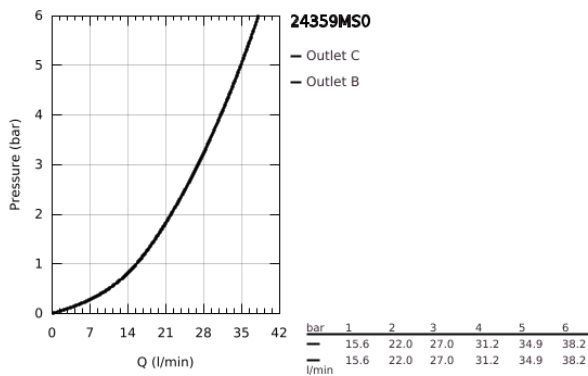

### ΠΕΡΙΓΡΑΦΗ ΠΡΟΪΟΝΤΟΣ

- Χρώμα: satin steel
  - σετ τελικής εγκατάστασης για GROHE Rapido SmartBox (35 600/35 604)
  - GROHE TurboStat - compact cartridge with wax thermostatic element
  - Φινίρισμα GROHE LongLife
  - GROHE FastFixation
  - Μεταλλική ροζέτα, ρυθμιζόμενη κατά 6°
  - printed hand shower and bath filler symbol
  - διακόπτης ασφαλείας σε 38° C
  - GROHE SafeStop Plus - optional temperature limiter at 43°C or 46°C included
  - GROHE AquaDimmer, integrated shut off/diverter valve
  - μεταλλικές λαβές
  - without roughing-in set 35 600/35 604 (please order separately)
- outlet B = 27 l/min, outlet C = 30 l/min