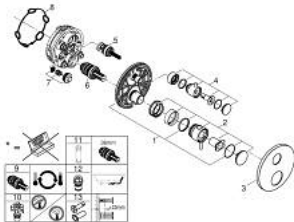

### ΠΕΡΙΓΡΑΦΗ ΠΡΟΪΟΝΤΟΣ

- Χρώμα: satin steel
  - σετ τελικής εγκατάστασης για GROHE Rapido SmartBox (35 600/35 604)
  - GROHE TurboStat - compact cartridge with wax thermostatic element
  - Φινίρισμα GROHE LongLife
  - GROHE FastFixation
  - Μεταλλική ροζέτα, ρυθμιζόμενη κατά 6°
  - printed hand shower and bath filler symbol
  - διακόπτης ασφαλείας σε 38° C
  - GROHE SafeStop Plus - optional temperature limiter at 43°C or 46°C included
  - GROHE AquaDimmer, integrated shut off/diverter valve
  - μεταλλικές λαβές
  - without roughing-in set 35 600/35 604 (please order separately)
- outlet B = 27 l/min, outlet C = 30 l/min

### ΑΝΤΑΛΛΑΚΤΙΚΑ , Οκτωβρίου 2022 – Απριλίου 2024

- 1: Πλάκα συναρμολόγησης (Αριθμός ανταλλακτικού 49080000)
- 2: Temperature control handle (Αριθμός ανταλλακτικού 49089MS0)
- 3: Ροζέτα (Αριθμός ανταλλακτικού 49247MS0)
- 4: Shut-off handle Aquadimmer (Αριθμός ανταλλακτικού 49090MS0)
- 5: Ροοστάτης ροής νερού (Αριθμός ανταλλακτικού 49084000)
- 6: Θερμοστατικός μηχανισμός 3/4" (Αριθμός ανταλλακτικού 49028000)
- 7: Βαλβίδα αντεπιστροφής (Αριθμός ανταλλακτικού 49085000)
- 8: Λάστιχο στεγανοποίησης (Αριθμός ανταλλακτικού 48360000)
- 9: GROHE TurboStat μηχανισμός 3/4" (Αριθμός ανταλλακτικού 49003000)\*
- 10: Service stops (Αριθμός ανταλλακτικού 1405300M)\*
- 11: Κλειδί (Αριθμός ανταλλακτικού 49059000)\*
- 12: Συνδιασμός προστασίας αντίστροφης ροής (Αριθμός ανταλλακτικού 14055000)\*
- 13: Γενικό σετ επέκτασης για θερμοστατικές μπαταρίες 25mm (Αριθμός ανταλλακτικού 14058000)\*