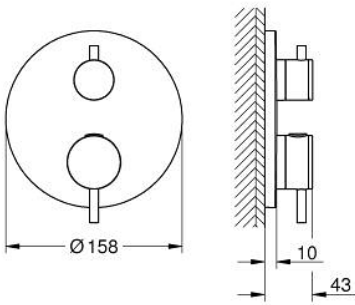

### ΠΕΡΙΓΡΑΦΗ ΠΡΟΪΟΝΤΟΣ

- Χρώμα: satin steel
  - σετ τελικής εγκατάστασης για GROHE Rapido SmartBox (35 600/35 604)
  - GROHE TurboStat - compact cartridge with wax thermostatic element
  - Φινίρισμα GROHE LongLife
  - GROHE FastFixation
  - Μεταλλική ροζέτα, ρυθμιζόμενη κατά 6°
  - printed hand shower and bath filler symbol
  - διακόπτης ασφαλείας σε 38° C
  - GROHE SafeStop Plus - optional temperature limiter at 43°C or 46°C included
  - GROHE AquaDimmer, integrated shut off/diverter valve
  - μεταλλικές λαβές
  - without roughing-in set 35 600/35 604 (please order separately)
- outlet B = 27 l/min, outlet C = 30 l/min