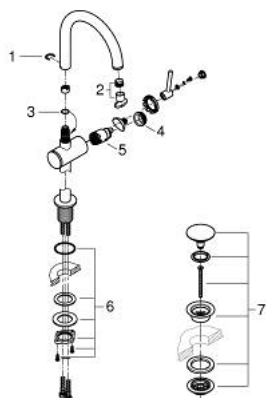

24 362 000 ΑΤΡΙΟ ΜΙΚΤΗΣ ΝΙΠΤΗΡΑ 1/2" ΜΕΓΕΘΟΣ L

ΠΕΡΙΓΡΑΦΗ ΠΡΟΪΟΝΤΟΣ

- Χρώμα: chrome
- τοποθέτηση μιας οπής
- GROHE SilkMove με κεραμικό μηχανισμό 28 mm
- με περιοριστή θερμοκρασίας
- Φινίρισμα GROHE LongLife
- GROHE EcoJoy - Less water, perfect flow
- μέγιστη παροχή (στα 3 bar): 5 λίτρα/λεπτό
- swivel tubular C-spout with mousseur
- περιοριστής διακοπής
- adjustable swivel area 0° / 150° / 360°
- Push-open waste set 1 1/4"
- εύκαμπτοι σωλήνες σύνδεσης

24 362 000 ΑΤΡΙΟ ΜΙΚΤΗΣ ΝΙΠΤΗΡΑ 1/2" ΜΕΓΕΘΟΣ L

ΑΝΤΑΛΛΑΚΤΙΚΑ , Οκτωβρίου 2021 – τώρα

- 1: Δακτύλιος ασφάλισης (Αριθμός ανταλλακτικού 4826600M)
- 2: Laminaρ Φίλτρο ροής (Αριθμός ανταλλακτικού 48408000)
- 3: Δακτύλιος καλύμματος (Αριθμός ανταλλακτικού 0128500M)
- 4: Δακτύλιος στερέωσης (Αριθμός ανταλλακτικού 07419000)
- 5: Μηχανισμός (Αριθμός ανταλλακτικού 46963000)
- 6: Σετ Στήριξης άξονα (Αριθμός ανταλλακτικού 48384000)
- 7: Βαλβίδα push-open (Αριθμός ανταλλακτικού 65807000)