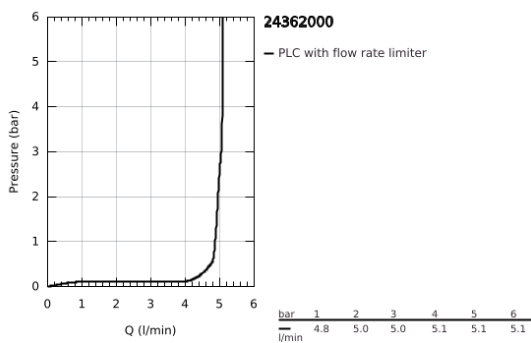

24 362 000 ΑΤΡΙΟ ΜΙΚΤΗΣ ΝΙΠΤΗΡΑ 1/2" ΜΕΓΕΘΟΣ L

ΠΕΡΙΓΡΑΦΗ ΠΡΟΪΟΝΤΟΣ

- Χρώμα: chrome
- τοποθέτηση μιας οπής
- GROHE SilkMove με κεραμικό μηχανισμό 28 mm
- με περιοριστή θερμοκρασίας
- Φινίρισμα GROHE LongLife
- GROHE EcoJoy - Less water, perfect flow
- μέγιστη παροχή (στα 3 bar): 5 λίτρα/λεπτό
- swivel tubular C-spout with mousseur
- περιοριστής διακοπής
- adjustable swivel area 0° / 150° / 360°
- Push-open waste set 1 1/4"
- εύκαμπτοι σωλήνες σύνδεσης

24 362 000 ΑΤΡΙΟ ΜΙΚΤΗΣ ΝΙΠΤΗΡΑ 1/2" ΜΕΓΕΘΟΣ L

ΑΝΤΑΛΛΑΚΤΙΚΑ , Οκτωβρίου 2021 – τώρα

- 1: Δακτύλιος ασφάλισης (Αριθμός ανταλλακτικού 4826600M)
- 2: Laminaρ Φίλτρο ροής (Αριθμός ανταλλακτικού 48408000)
- 3: Δακτύλιος καλύμματος (Αριθμός ανταλλακτικού 0128500M)
- 4: Δακτύλιος στερέωσης (Αριθμός ανταλλακτικού 07419000)
- 5: Μηχανισμός (Αριθμός ανταλλακτικού 46963000)
- 6: Σετ Στήριξης άξονα (Αριθμός ανταλλακτικού 48384000)
- 7: Βαλβίδα push-open (Αριθμός ανταλλακτικού 65807000)