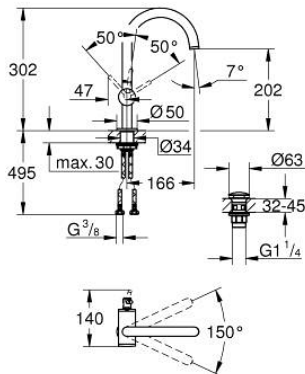

24 362 000 ΑΤΡΙΟ ΜΙΚΤΗΣ ΝΙΠΤΗΡΑ 1/2" ΜΕΓΕΘΟΣ L

ΠΕΡΙΓΡΑΦΗ ΠΡΟΪΟΝΤΟΣ

- Χρώμα: chrome
- τοποθέτηση μιας οπής
- GROHE SilkMove με κεραμικό μηχανισμό 28 mm
- με περιοριστή θερμοκρασίας
- Φινίρισμα GROHE LongLife
- GROHE EcoJoy - Less water, perfect flow
- μέγιστη παροχή (στα 3 bar): 5 λίτρα/λεπτό
- swivel tubular C-spout with mousseur
- περιοριστής διακοπής
- adjustable swivel area 0° / 150° / 360°
- Push-open waste set 1 1/4"
- εύκαμπτοι σωλήνες σύνδεσης

24 362 000 ΑΤΡΙΟ ΜΙΚΤΗΣ ΝΙΠΤΗΡΑ 1/2" ΜΕΓΕΘΟΣ L

ΑΝΤΑΛΛΑΚΤΙΚΑ , Οκτωβρίου 2021 – τώρα

- 1: Δακτύλιος ασφάλισης (Αριθμός ανταλλακτικού 4826600M)
- 2: Laminaρ Φίλτρο ροής (Αριθμός ανταλλακτικού 48408000)
- 3: Δακτύλιος καλύμματος (Αριθμός ανταλλακτικού 0128500M)
- 4: Δακτύλιος στερέωσης (Αριθμός ανταλλακτικού 07419000)
- 5: Μηχανισμός (Αριθμός ανταλλακτικού 46963000)
- 6: Σετ Στήριξης άξονα (Αριθμός ανταλλακτικού 48384000)
- 7: Βαλβίδα push-open (Αριθμός ανταλλακτικού 65807000)