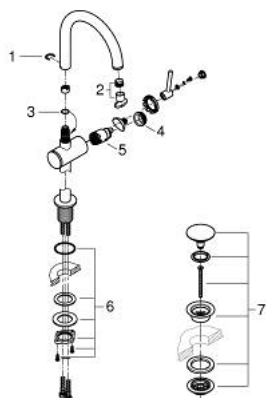

24 362 AL0 ATRIO ΜΙΚΤΗΣ ΝΙΠΤΗΡΑ 1/2" ΜΕΓΕΘΟΣ L

ΠΕΡΙΓΡΑΦΗ ΠΡΟΪΟΝΤΟΣ

- Χρώμα: brushed hard graphite
- τοποθέτηση μιας οπής
- GROHE SilkMove με κεραμικό μηχανισμό 28 mm
- με περιοριστή θερμοκρασίας
- Φινίρισμα GROHE LongLife
- GROHE EcoJoy - Less water, perfect flow
- μέγιστη παροχή (στα 3 bar): 5 λίτρα/λεπτό
- swivel tubular C-spout with mousseur
- περιοριστής διακοπής
- adjustable swivel area 0° / 150° / 360°
- Push-open waste set 1 1/4"
- εύκαμπτοι σωλήνες σύνδεσης

24 362 AL0 ΑΤΡΙΟ ΜΙΚΤΗΣ ΝΙΠΤΗΡΑ 1/2" ΜΕΓΕΘΟΣ L

ΑΝΤΑΛΛΑΚΤΙΚΑ , Οκτωβρίου 2021 – τώρα

- 1: Δακτύλιος ασφάλισης (Αριθμός ανταλλακτικού 4826600M)
- 2: Laminaρ Φίλτρο ροής (Αριθμός ανταλλακτικού 48408000)
- 3: Δακτύλιος καλύμματος (Αριθμός ανταλλακτικού 0128500M)
- 4: Δακτύλιος στερέωσης (Αριθμός ανταλλακτικού 07419000)
- 5: Μηχανισμός (Αριθμός ανταλλακτικού 46963000)
- 6: Σετ Στήριξης άξονα (Αριθμός ανταλλακτικού 48384000)
- 7: Βαλβίδα push-open (Αριθμός ανταλλακτικού 65807AL0)