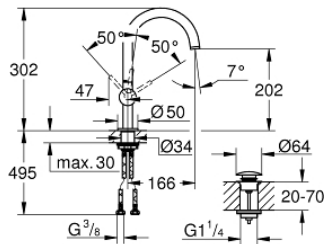

24 362 AL0 ATRIO ΜΙΚΤΗΣ ΝΙΠΤΗΡΑ 1/2" ΜΕΓΕΘΟΣ L

ΠΕΡΙΓΡΑΦΗ ΠΡΟΪΟΝΤΟΣ

- Χρώμα: brushed hard graphite
- τοποθέτηση μιας οπής
- GROHE SilkMove με κεραμικό μηχανισμό 28 mm
- με περιοριστή θερμοκρασίας
- Φινίρισμα GROHE LongLife
- GROHE EcoJoy - Less water, perfect flow
- μέγιστη παροχή (στα 3 bar): 5 λίτρα/λεπτό
- swivel tubular C-spout with mousseur
- περιοριστής διακοπής
- adjustable swivel area 0° / 150° / 360°
- Push-open waste set 1 1/4"
- εύκαμπτοι σωλήνες σύνδεσης

24 362 AL0 ΑΤΡΙΟ ΜΙΚΤΗΣ ΝΙΠΤΗΡΑ 1/2" ΜΕΓΕΘΟΣ L

ΑΝΤΑΛΛΑΚΤΙΚΑ , Οκτωβρίου 2021 – τώρα

- 1: Δακτύλιος ασφάλισης (Αριθμός ανταλλακτικού 4826600M)
- 2: Laminaρ Φίλτρο ροής (Αριθμός ανταλλακτικού 48408000)
- 3: Δακτύλιος καλύμματος (Αριθμός ανταλλακτικού 0128500M)
- 4: Δακτύλιος στερέωσης (Αριθμός ανταλλακτικού 07419000)
- 5: Μηχανισμός (Αριθμός ανταλλακτικού 46963000)
- 6: Σετ Στήριξης άξονα (Αριθμός ανταλλακτικού 48384000)
- 7: Βαλβίδα push-open (Αριθμός ανταλλακτικού 65807AL0)