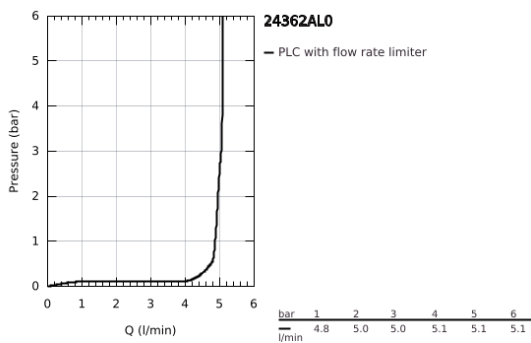

24 362 AL0 ATRIO ΜΙΚΤΗΣ ΝΙΠΤΗΡΑ 1/2" ΜΕΓΕΘΟΣ L

ΠΕΡΙΓΡΑΦΗ ΠΡΟΪΟΝΤΟΣ

- Χρώμα: brushed hard graphite
- τοποθέτηση μιας οπής
- GROHE SilkMove με κεραμικό μηχανισμό 28 mm
- με περιοριστή θερμοκρασίας
- Φινίρισμα GROHE LongLife
- GROHE EcoJoy - Less water, perfect flow
- μέγιστη παροχή (στα 3 bar): 5 λίτρα/λεπτό
- swivel tubular C-spout with mousseur
- περιοριστής διακοπής
- adjustable swivel area 0° / 150° / 360°
- Push-open waste set 1 1/4"
- εύκαμπτοι σωλήνες σύνδεσης

24 362 AL0 ΑΤΡΙΟ ΜΙΚΤΗΣ ΝΙΠΤΗΡΑ 1/2" ΜΕΓΕΘΟΣ L

ΑΝΤΑΛΛΑΚΤΙΚΑ , Οκτωβρίου 2021 – τώρα

- 1: Δακτύλιος ασφάλισης (Αριθμός ανταλλακτικού 4826600M)
- 2: Laminaρ Φίλτρο ροής (Αριθμός ανταλλακτικού 48408000)
- 3: Δακτύλιος καλύμματος (Αριθμός ανταλλακτικού 0128500M)
- 4: Δακτύλιος στερέωσης (Αριθμός ανταλλακτικού 07419000)
- 5: Μηχανισμός (Αριθμός ανταλλακτικού 46963000)
- 6: Σετ Στήριξης άξονα (Αριθμός ανταλλακτικού 48384000)
- 7: Βαλβίδα push-open (Αριθμός ανταλλακτικού 65807AL0)