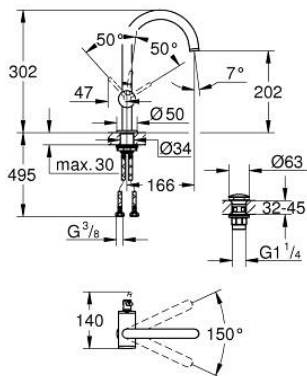

24 362 DA0 ΑΤΡΙΟ ΜΙΚΤΗΣ ΝΙΠΤΗΡΑ 1/2" ΜΕΓΕΘΟΣ L

ΠΕΡΙΓΡΑΦΗ ΠΡΟΪΟΝΤΟΣ

- Χρώμα: warm sunset
- τοποθέτηση μιας οπής
- GROHE SilkMove με κεραμικό μηχανισμό 28 mm
- με περιοριστή θερμοκρασίας
- Φινίρισμα GROHE LongLife
- GROHE EcoJoy - Less water, perfect flow
- μέγιστη παροχή (στα 3 bar): 5 λίτρα/λεπτό
- swivel tubular C-sprout with mousseur
- περιοριστής διακοπής
- adjustable swivel area 0° / 150° / 360°
- Push-open waste set 1 1/4"
- εύκαμπτοι σωλήνες σύνδεσης

24 362 DA0 ΑΤΡΙΟ ΜΙΚΤΗΣ ΝΙΠΤΗΡΑ 1/2" ΜΕΓΕΘΟΣ L

ΑΝΤΑΛΛΑΚΤΙΚΑ , Οκτωβρίου 2021 – τώρα

- 1: Δακτύλιος ασφάλισης (Αριθμός ανταλλακτικού 4826600M)
- 2: Lamina Φίλτρο ροής (Αριθμός ανταλλακτικού 48408000)
- 3: Δακτύλιος καλύμματος (Αριθμός ανταλλακτικού 0128500M)
- 4: Δακτύλιος στερέωσης (Αριθμός ανταλλακτικού 07419000)
- 5: Μηχανισμός (Αριθμός ανταλλακτικού 46963000)
- 6: Σετ Στήριξης άξονα (Αριθμός ανταλλακτικού 48384000)
- 7: Βαλβίδα push-open (Αριθμός ανταλλακτικού 65807DA0)