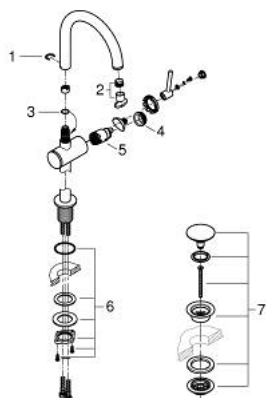

24 362 DA0 ΑΤΡΙΟ ΜΙΚΤΗΣ ΝΙΠΤΗΡΑ 1/2" ΜΕΓΕΘΟΣ L

ΠΕΡΙΓΡΑΦΗ ΠΡΟΪΟΝΤΟΣ

- Χρώμα: warm sunset
- τοποθέτηση μιας οπής
- GROHE SilkMove με κεραμικό μηχανισμό 28 mm
- με περιοριστή θερμοκρασίας
- Φινίρισμα GROHE LongLife
- GROHE EcoJoy - Less water, perfect flow
- μέγιστη παροχή (στα 3 bar): 5 λίτρα/λεπτό
- swivel tubular C-sprout with mousseur
- περιοριστής διακοπής
- adjustable swivel area 0° / 150° / 360°
- Push-open waste set 1 1/4"
- εύκαμπτοι σωλήνες σύνδεσης

24 362 DA0 ΑΤΡΙΟ ΜΙΚΤΗΣ ΝΙΠΤΗΡΑ 1/2" ΜΕΓΕΘΟΣ L

ΑΝΤΑΛΛΑΚΤΙΚΑ , Οκτωβρίου 2021 – τώρα

- 1: Δακτύλιος ασφάλισης (Αριθμός ανταλλακτικού 4826600M)
- 2: Lamina Φίλτρο ροής (Αριθμός ανταλλακτικού 48408000)
- 3: Δακτύλιος καλύμματος (Αριθμός ανταλλακτικού 0128500M)
- 4: Δακτύλιος στερέωσης (Αριθμός ανταλλακτικού 07419000)
- 5: Μηχανισμός (Αριθμός ανταλλακτικού 46963000)
- 6: Σετ Στήριξης άξονα (Αριθμός ανταλλακτικού 48384000)
- 7: Βαλβίδα push-open (Αριθμός ανταλλακτικού 65807DA0)