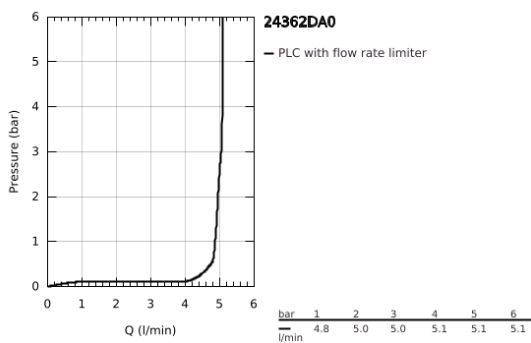

24 362 DA0 ΑΤΡΙΟ ΜΙΚΤΗΣ ΝΙΠΤΗΡΑ 1/2" ΜΕΓΕΘΟΣ L

ΠΕΡΙΓΡΑΦΗ ΠΡΟΪΟΝΤΟΣ

- Χρώμα: warm sunset
- τοποθέτηση μιας οπής
- GROHE SilkMove με κεραμικό μηχανισμό 28 mm
- με περιοριστή θερμοκρασίας
- Φινίρισμα GROHE LongLife
- GROHE EcoJoy - Less water, perfect flow
- μέγιστη παροχή (στα 3 bar): 5 λίτρα/λεπτό
- swivel tubular C-sprout with mousseur
- περιοριστής διακοπής
- adjustable swivel area 0° / 150° / 360°
- Push-open waste set 1 1/4"
- εύκαμπτοι σωλήνες σύνδεσης

24 362 DA0 ΑΤΡΙΟ ΜΙΚΤΗΣ ΝΙΠΤΗΡΑ 1/2" ΜΕΓΕΘΟΣ L

ΑΝΤΑΛΛΑΚΤΙΚΑ , Οκτωβρίου 2021 – τώρα

- 1: Δακτύλιος ασφάλισης (Αριθμός ανταλλακτικού 4826600M)
- 2: Lamina Φίλτρο ροής (Αριθμός ανταλλακτικού 48408000)
- 3: Δακτύλιος καλύμματος (Αριθμός ανταλλακτικού 0128500M)
- 4: Δακτύλιος στερέωσης (Αριθμός ανταλλακτικού 07419000)
- 5: Μηχανισμός (Αριθμός ανταλλακτικού 46963000)
- 6: Σετ Στήριξης άξονα (Αριθμός ανταλλακτικού 48384000)
- 7: Βαλβίδα push-open (Αριθμός ανταλλακτικού 65807DA0)