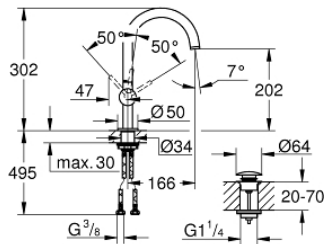

24 362 DC0 ΑΤΡΙΟ ΜΙΚΤΗΣ ΝΙΠΤΗΡΑ 1/2" ΜΕΓΕΘΟΣ L

ΠΕΡΙΓΡΑΦΗ ΠΡΟΪΟΝΤΟΣ

- Χρώμα: supersteel
- τοποθέτηση μιας οπής
- GROHE SilkMove με κεραμικό μηχανισμό 28 mm
- με περιοριστή θερμοκρασίας
- Φινίρισμα GROHE LongLife
- GROHE EcoJoy - Less water, perfect flow
- μέγιστη παροχή (στα 3 bar): 5 λίτρα/λεπτό
- swivel tubular C-spout with mousseur
- περιοριστής διακοπής
- adjustable swivel area 0° / 150° / 360°
- Push-open waste set 1 1/4"
- εύκαμπτοι σωλήνες σύνδεσης

24 362 DC0 ΑΤΡΙΟ ΜΙΚΤΗΣ ΝΙΠΤΗΡΑ 1/2" ΜΕΓΕΘΟΣ L

ΑΝΤΑΛΛΑΚΤΙΚΑ , Οκτωβρίου 2021 – τώρα

- 1: Δακτύλιος ασφάλισης (Αριθμός ανταλλακτικού 4826600M)
- 2: Laminae Φίλτρο ροής (Αριθμός ανταλλακτικού 48408000)
- 3: Δακτύλιος καλύμματος (Αριθμός ανταλλακτικού 0128500M)
- 4: Δακτύλιος στερέωσης (Αριθμός ανταλλακτικού 07419000)
- 5: Μηχανισμός (Αριθμός ανταλλακτικού 46963000)
- 6: Σετ Στήριξης άξονα (Αριθμός ανταλλακτικού 48384000)
- 7: Βαλβίδα push-open (Αριθμός ανταλλακτικού 65807DC0)