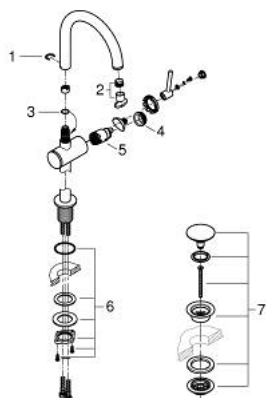

24 362 DC0 ΑΤΡΙΟ ΜΙΚΤΗΣ ΝΙΠΤΗΡΑ 1/2" ΜΕΓΕΘΟΣ L

ΠΕΡΙΓΡΑΦΗ ΠΡΟΪΟΝΤΟΣ

- Χρώμα: supersteel
- τοποθέτηση μιας οπής
- GROHE SilkMove με κεραμικό μηχανισμό 28 mm
- με περιοριστή θερμοκρασίας
- Φινίρισμα GROHE LongLife
- GROHE EcoJoy - Less water, perfect flow
- μέγιστη παροχή (στα 3 bar): 5 λίτρα/λεπτό
- swivel tubular C-spout with mousseur
- περιοριστής διακοπής
- adjustable swivel area 0° / 150° / 360°
- Push-open waste set 1 1/4"
- εύκαμπτοι σωλήνες σύνδεσης

24 362 DC0 ΑΤΡΙΟ ΜΙΚΤΗΣ ΝΙΠΤΗΡΑ 1/2" ΜΕΓΕΘΟΣ L

ΑΝΤΑΛΛΑΚΤΙΚΑ , Οκτωβρίου 2021 – τώρα

- 1: Δακτύλιος ασφάλισης (Αριθμός ανταλλακτικού 4826600M)
- 2: Laminae Φίλτρο ροής (Αριθμός ανταλλακτικού 48408000)
- 3: Δακτύλιος καλύμματος (Αριθμός ανταλλακτικού 0128500M)
- 4: Δακτύλιος στερέωσης (Αριθμός ανταλλακτικού 07419000)
- 5: Μηχανισμός (Αριθμός ανταλλακτικού 46963000)
- 6: Σετ Στήριξης άξονα (Αριθμός ανταλλακτικού 48384000)
- 7: Βαλβίδα push-open (Αριθμός ανταλλακτικού 65807DC0)