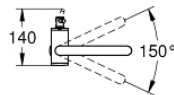

24 362 DC0 ΑΤΡΙΟ ΜΙΚΤΗΣ ΝΙΠΤΗΡΑ 1/2" ΜΕΓΕΘΟΣ L

ΠΕΡΙΓΡΑΦΗ ΠΡΟΪΟΝΤΟΣ

- Χρώμα: supersteel
- τοποθέτηση μιας οπής
- GROHE SilkMove με κεραμικό μηχανισμό 28 mm
- με περιοριστή θερμοκρασίας
- Φινίρισμα GROHE LongLife
- GROHE EcoJoy - Less water, perfect flow
- μέγιστη παροχή (στα 3 bar): 5 λίτρα/λεπτό
- swivel tubular C-spout with mousseur
- περιοριστής διακοπής
- adjustable swivel area 0° / 150° / 360°
- Push-open waste set 1 1/4"
- εύκαμπτοι σωλήνες σύνδεσης

24 362 DC0 ΑΤΡΙΟ ΜΙΚΤΗΣ ΝΙΠΤΗΡΑ 1/2" ΜΕΓΕΘΟΣ L

ΑΝΤΑΛΛΑΚΤΙΚΑ , Οκτωβρίου 2021 – τώρα

- 1: Δακτύλιος ασφάλισης (Αριθμός ανταλλακτικού 4826600M)
- 2: Laminae Φίλτρο ροής (Αριθμός ανταλλακτικού 48408000)
- 3: Δακτύλιος καλύμματος (Αριθμός ανταλλακτικού 0128500M)
- 4: Δακτύλιος στερέωσης (Αριθμός ανταλλακτικού 07419000)
- 5: Μηχανισμός (Αριθμός ανταλλακτικού 46963000)
- 6: Σετ Στήριξης άξονα (Αριθμός ανταλλακτικού 48384000)
- 7: Βαλβίδα push-open (Αριθμός ανταλλακτικού 65807DC0)