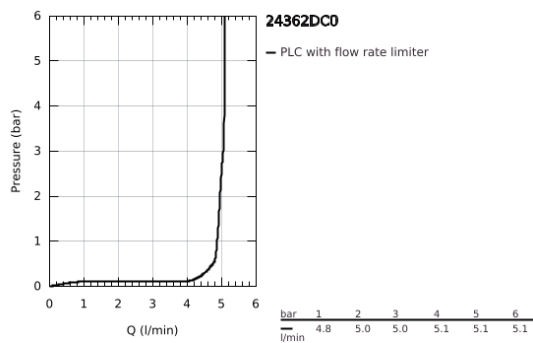

24 362 DC0 ΑΤΡΙΟ ΜΙΚΤΗΣ ΝΙΠΤΗΡΑ 1/2" ΜΕΓΕΘΟΣ L

ΠΕΡΙΓΡΑΦΗ ΠΡΟΪΟΝΤΟΣ

- Χρώμα: supersteel
- τοποθέτηση μιας οπής
- GROHE SilkMove με κεραμικό μηχανισμό 28 mm
- με περιοριστή θερμοκρασίας
- Φινίρισμα GROHE LongLife
- GROHE EcoJoy - Less water, perfect flow
- μέγιστη παροχή (στα 3 bar): 5 λίτρα/λεπτό
- swivel tubular C-spout with mousseur
- περιοριστής διακοπής
- adjustable swivel area 0° / 150° / 360°
- Push-open waste set 1 1/4"
- εύκαμπτοι σωλήνες σύνδεσης

24 362 DC0 ΑΤΡΙΟ ΜΙΚΤΗΣ ΝΙΠΤΗΡΑ 1/2" ΜΕΓΕΘΟΣ L

ΑΝΤΑΛΛΑΚΤΙΚΑ , Οκτωβρίου 2021 – τώρα

- 1: Δακτύλιος ασφάλισης (Αριθμός ανταλλακτικού 4826600M)
- 2: Laminae Φίλτρο ροής (Αριθμός ανταλλακτικού 48408000)
- 3: Δακτύλιος καλύμματος (Αριθμός ανταλλακτικού 0128500M)
- 4: Δακτύλιος στερέωσης (Αριθμός ανταλλακτικού 07419000)
- 5: Μηχανισμός (Αριθμός ανταλλακτικού 46963000)
- 6: Σετ Στήριξης άξονα (Αριθμός ανταλλακτικού 48384000)
- 7: Βαλβίδα push-open (Αριθμός ανταλλακτικού 65807DC0)