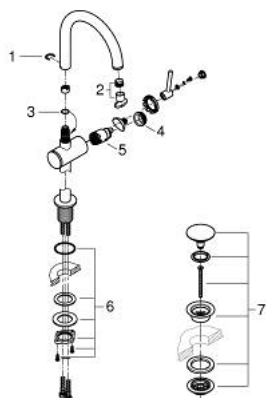

24 362 DL0 ΑΤΡΙΟ ΜΙΚΤΗΣ ΝΙΠΤΗΡΑ 1/2" ΜΕΓΕΘΟΣ L

ΠΕΡΙΓΡΑΦΗ ΠΡΟΪΟΝΤΟΣ

- Χρώμα: brushed warm sunset
- τοποθέτηση μιας οπής
- GROHE SilkMove με κεραμικό μηχανισμό 28 mm
- με περιοριστή θερμοκρασίας
- Φινίρισμα GROHE LongLife
- GROHE EcoJoy - Less water, perfect flow
- μέγιστη παροχή (στα 3 bar): 5 λίτρα/λεπτό
- swivel tubular C-spout with mousseur
- περιοριστής διακοπής
- adjustable swivel area 0° / 150° / 360°
- Push-open waste set 1 1/4"
- εύκαμπτοι σωλήνες σύνδεσης

24 362 DL0 ΑΤΡΙΟ ΜΙΚΤΗΣ ΝΙΠΤΗΡΑ 1/2" ΜΕΓΕΘΟΣ L

ΑΝΤΑΛΛΑΚΤΙΚΑ , Νοεμβρίου 2022 – τώρα

- 1: Δακτύλιος ασφάλισης (Αριθμός ανταλλακτικού 4826600M)
- 2: Laminaρ Φίλτρο ροής (Αριθμός ανταλλακτικού 48408000)
- 3: Δακτύλιος καλύμματος (Αριθμός ανταλλακτικού 0128500M)
- 4: Δακτύλιος στερέωσης (Αριθμός ανταλλακτικού 07419000)
- 5: Μηχανισμός (Αριθμός ανταλλακτικού 46963000)
- 6: Σετ Στήριξης άξονα (Αριθμός ανταλλακτικού 48384000)
- 7: Βαλβίδα push-open (Αριθμός ανταλλακτικού 65807DL0)