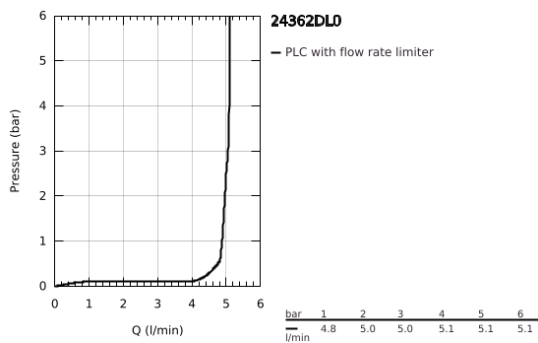

24 362 DL0 ΑΤΡΙΟ ΜΙΚΤΗΣ ΝΙΠΤΗΡΑ 1/2" ΜΕΓΕΘΟΣ L

ΠΕΡΙΓΡΑΦΗ ΠΡΟΪΟΝΤΟΣ

- Χρώμα: brushed warm sunset
- τοποθέτηση μιας οπής
- GROHE SilkMove με κεραμικό μηχανισμό 28 mm
- με περιοριστή θερμοκρασίας
- Φινίρισμα GROHE LongLife
- GROHE EcoJoy - Less water, perfect flow
- μέγιστη παροχή (στα 3 bar): 5 λίτρα/λεπτό
- swivel tubular C-spout with mousseur
- περιοριστής διακοπής
- adjustable swivel area 0° / 150° / 360°
- Push-open waste set 1 1/4"
- εύκαμπτοι σωλήνες σύνδεσης

24 362 DL0 ΑΤΡΙΟ ΜΙΚΤΗΣ ΝΙΠΤΗΡΑ 1/2" ΜΕΓΕΘΟΣ L

ΑΝΤΑΛΛΑΚΤΙΚΑ , Νοεμβρίου 2022 – τώρα

- 1: Δακτύλιος ασφάλισης (Αριθμός ανταλλακτικού 4826600M)
- 2: Laminaρ Φίλτρο ροής (Αριθμός ανταλλακτικού 48408000)
- 3: Δακτύλιος καλύμματος (Αριθμός ανταλλακτικού 0128500M)
- 4: Δακτύλιος στερέωσης (Αριθμός ανταλλακτικού 07419000)
- 5: Μηχανισμός (Αριθμός ανταλλακτικού 46963000)
- 6: Σετ Στήριξης άξονα (Αριθμός ανταλλακτικού 48384000)
- 7: Βαλβίδα push-open (Αριθμός ανταλλακτικού 65807DL0)