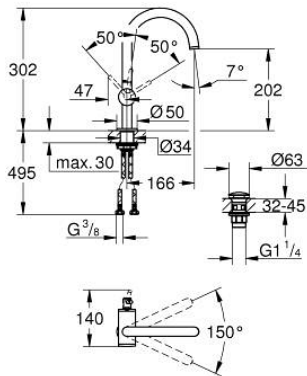

24 362 DL0 ΑΤΡΙΟ ΜΙΚΤΗΣ ΝΙΠΤΗΡΑ 1/2" ΜΕΓΕΘΟΣ L

ΠΕΡΙΓΡΑΦΗ ΠΡΟΪΟΝΤΟΣ

- Χρώμα: brushed warm sunset
- τοποθέτηση μιας οπής
- GROHE SilkMove με κεραμικό μηχανισμό 28 mm
- με περιοριστή θερμοκρασίας
- Φινίρισμα GROHE LongLife
- GROHE EcoJoy - Less water, perfect flow
- μέγιστη παροχή (στα 3 bar): 5 λίτρα/λεπτό
- swivel tubular C-spout with mousseur
- περιοριστής διακοπής
- adjustable swivel area 0° / 150° / 360°
- Push-open waste set 1 1/4"
- εύκαμπτοι σωλήνες σύνδεσης

24 362 DL0 ΑΤΡΙΟ ΜΙΚΤΗΣ ΝΙΠΤΗΡΑ 1/2" ΜΕΓΕΘΟΣ L

ΑΝΤΑΛΛΑΚΤΙΚΑ , Νοεμβρίου 2022 – τώρα

- 1: Δακτύλιος ασφάλισης (Αριθμός ανταλλακτικού 4826600M)
- 2: Laminaρ Φίλτρο ροής (Αριθμός ανταλλακτικού 48408000)
- 3: Δακτύλιος καλύμματος (Αριθμός ανταλλακτικού 0128500M)
- 4: Δακτύλιος στερέωσης (Αριθμός ανταλλακτικού 07419000)
- 5: Μηχανισμός (Αριθμός ανταλλακτικού 46963000)
- 6: Σετ Στήριξης άξονα (Αριθμός ανταλλακτικού 48384000)
- 7: Βαλβίδα push-open (Αριθμός ανταλλακτικού 65807DL0)