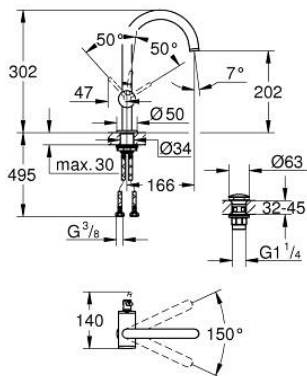

24 362 GL0 ΑΤΡΙΟ ΜΙΚΤΗΣ ΝΙΠΤΗΡΑ 1/2" ΜΕΓΕΘΟΣ L

ΠΕΡΙΓΡΑΦΗ ΠΡΟΪΟΝΤΟΣ

- Χρώμα: cool sunrise
- τοποθέτηση μιας οπής
- GROHE SilkMove με κεραμικό μηχανισμό 28 mm
- με περιοριστή θερμοκρασίας
- Φινίρισμα GROHE LongLife
- GROHE EcoJoy - Less water, perfect flow
- μέγιστη παροχή (στα 3 bar): 5 λίτρα/λεπτό
- swivel tubular C-sprout with mousseur
- περιοριστής διακοπής
- adjustable swivel area 0° / 150° / 360°
- Push-open waste set 1 1/4"
- εύκαμπτοι σωλήνες σύνδεσης

24 362 GL0 ΑΤΡΙΟ ΜΙΚΤΗΣ ΝΙΠΤΗΡΑ 1/2" ΜΕΓΕΘΟΣ L

ΑΝΤΑΛΛΑΚΤΙΚΑ , Οκτωβρίου 2021 – τώρα

- 1: Δακτύλιος ασφάλισης (Αριθμός ανταλλακτικού 4826600M)
- 2: Laminae Φίλτρο ροής (Αριθμός ανταλλακτικού 48408000)
- 3: Δακτύλιος καλύμματος (Αριθμός ανταλλακτικού 0128500M)
- 4: Δακτύλιος στερέωσης (Αριθμός ανταλλακτικού 07419000)
- 5: Μηχανισμός (Αριθμός ανταλλακτικού 46963000)
- 6: Σετ Στήριξης άξονα (Αριθμός ανταλλακτικού 48384000)
- 7: Βαλβίδα push-open (Αριθμός ανταλλακτικού 65807GL0)