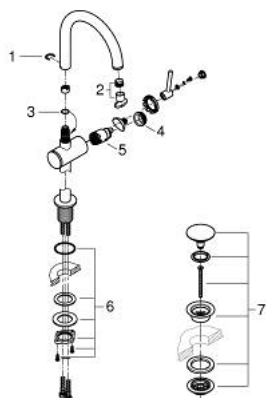

24 362 GL0 ΑΤΡΙΟ ΜΙΚΤΗΣ ΝΙΠΤΗΡΑ 1/2" ΜΕΓΕΘΟΣ L

ΠΕΡΙΓΡΑΦΗ ΠΡΟΪΟΝΤΟΣ

- Χρώμα: cool sunrise
- τοποθέτηση μιας οπής
- GROHE SilkMove με κεραμικό μηχανισμό 28 mm
- με περιοριστή θερμοκρασίας
- Φινίρισμα GROHE LongLife
- GROHE EcoJoy - Less water, perfect flow
- μέγιστη παροχή (στα 3 bar): 5 λίτρα/λεπτό
- swivel tubular C-sprout with mousseur
- περιοριστής διακοπής
- adjustable swivel area 0° / 150° / 360°
- Push-open waste set 1 1/4"
- εύκαμπτοι σωλήνες σύνδεσης

24 362 GL0 ΑΤΡΙΟ ΜΙΚΤΗΣ ΝΙΠΤΗΡΑ 1/2" ΜΕΓΕΘΟΣ L

ΑΝΤΑΛΛΑΚΤΙΚΑ , Οκτωβρίου 2021 – τώρα

- 1: Δακτύλιος ασφάλισης (Αριθμός ανταλλακτικού 4826600M)
- 2: Laminae Φίλτρο ροής (Αριθμός ανταλλακτικού 48408000)
- 3: Δακτύλιος καλύμματος (Αριθμός ανταλλακτικού 0128500M)
- 4: Δακτύλιος στερέωσης (Αριθμός ανταλλακτικού 07419000)
- 5: Μηχανισμός (Αριθμός ανταλλακτικού 46963000)
- 6: Σετ Στήριξης άξονα (Αριθμός ανταλλακτικού 48384000)
- 7: Βαλβίδα push-open (Αριθμός ανταλλακτικού 65807GL0)