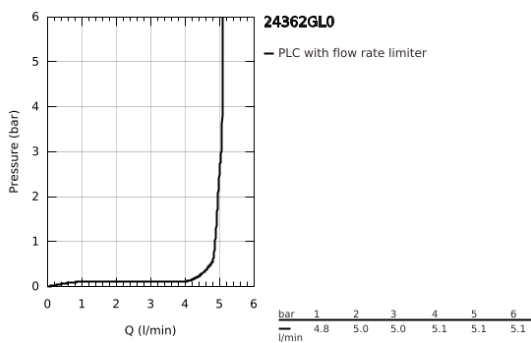

24 362 GL0 ΑΤΡΙΟ ΜΙΚΤΗΣ ΝΙΠΤΗΡΑ 1/2" ΜΕΓΕΘΟΣ L

ΠΕΡΙΓΡΑΦΗ ΠΡΟΪΟΝΤΟΣ

- Χρώμα: cool sunrise
- τοποθέτηση μιας οπής
- GROHE SilkMove με κεραμικό μηχανισμό 28 mm
- με περιοριστή θερμοκρασίας
- Φινίρισμα GROHE LongLife
- GROHE EcoJoy - Less water, perfect flow
- μέγιστη παροχή (στα 3 bar): 5 λίτρα/λεπτό
- swivel tubular C-sprout with mousseur
- περιοριστής διακοπής
- adjustable swivel area 0° / 150° / 360°
- Push-open waste set 1 1/4"
- εύκαμπτοι σωλήνες σύνδεσης

24 362 GL0 ΑΤΡΙΟ ΜΙΚΤΗΣ ΝΙΠΤΗΡΑ 1/2" ΜΕΓΕΘΟΣ L

ΑΝΤΑΛΛΑΚΤΙΚΑ , Οκτωβρίου 2021 – τώρα

- 1: Δακτύλιος ασφάλισης (Αριθμός ανταλλακτικού 4826600M)
- 2: Laminae Φίλτρο ροής (Αριθμός ανταλλακτικού 48408000)
- 3: Δακτύλιος καλύμματος (Αριθμός ανταλλακτικού 0128500M)
- 4: Δακτύλιος στερέωσης (Αριθμός ανταλλακτικού 07419000)
- 5: Μηχανισμός (Αριθμός ανταλλακτικού 46963000)
- 6: Σετ Στήριξης άξονα (Αριθμός ανταλλακτικού 48384000)
- 7: Βαλβίδα push-open (Αριθμός ανταλλακτικού 65807GL0)