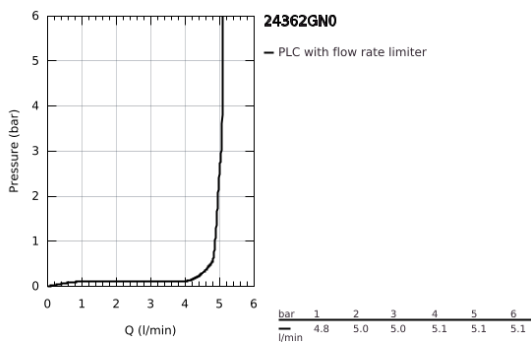

24 362 GN0 ΑΤΡΙΟ ΜΙΚΤΗΣ ΝΙΠΤΗΡΑ 1/2" ΜΕΓΕΘΟΣ L

ΠΕΡΙΓΡΑΦΗ ΠΡΟΪΟΝΤΟΣ

- Χρώμα: brushed cool sunrise
- τοποθέτηση μιας οπής
- GROHE SilkMove με κεραμικό μηχανισμό 28 mm
- με περιοριστή θερμοκρασίας
- Φινίρισμα GROHE LongLife
- GROHE EcoJoy - Less water, perfect flow
- μέγιστη παροχή (στα 3 bar): 5 λίτρα/λεπτό
- swivel tubular C-spout with mousseur
- περιοριστής διακοπής
- adjustable swivel area 0° / 150° / 360°
- Push-open waste set 1 1/4"
- εύκαμπτοι σωλήνες σύνδεσης

24 362 GN0 ΑΤΡΙΟ ΜΙΚΤΗΣ ΝΙΠΤΗΡΑ 1/2" ΜΕΓΕΘΟΣ L

ΑΝΤΑΛΛΑΚΤΙΚΑ , Νοεμβρίου 2022 – τώρα

- 1: Δακτύλιος ασφάλισης (Αριθμός ανταλλακτικού 4826600M)
- 2: Lamina Φίλτρο ροής (Αριθμός ανταλλακτικού 48408000)
- 3: Δακτύλιος καλύμματος (Αριθμός ανταλλακτικού 0128500M)
- 4: Δακτύλιος στερέωσης (Αριθμός ανταλλακτικού 07419000)
- 5: Μηχανισμός (Αριθμός ανταλλακτικού 46963000)
- 6: Σετ Στήριξης άξονα (Αριθμός ανταλλακτικού 48384000)
- 7: Βαλβίδα push-open (Αριθμός ανταλλακτικού 65807GN0)