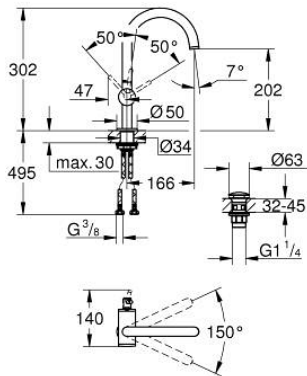

24 362 GN0 ΑΤΡΙΟ ΜΙΚΤΗΣ ΝΙΠΤΗΡΑ 1/2" ΜΕΓΕΘΟΣ L

ΠΕΡΙΓΡΑΦΗ ΠΡΟΪΟΝΤΟΣ

- Χρώμα: brushed cool sunrise
- τοποθέτηση μιας οπής
- GROHE SilkMove με κεραμικό μηχανισμό 28 mm
- με περιοριστή θερμοκρασίας
- Φινίρισμα GROHE LongLife
- GROHE EcoJoy - Less water, perfect flow
- μέγιστη παροχή (στα 3 bar): 5 λίτρα/λεπτό
- swivel tubular C-spout with mousseur
- περιοριστής διακοπής
- adjustable swivel area 0° / 150° / 360°
- Push-open waste set 1 1/4"
- εύκαμπτοι σωλήνες σύνδεσης

24 362 GN0 ΑΤΡΙΟ ΜΙΚΤΗΣ ΝΙΠΤΗΡΑ 1/2" ΜΕΓΕΘΟΣ L

ΑΝΤΑΛΛΑΚΤΙΚΑ , Νοεμβρίου 2022 – τώρα

- 1: Δακτύλιος ασφάλισης (Αριθμός ανταλλακτικού 4826600M)
- 2: Lamina Φίλτρο ροής (Αριθμός ανταλλακτικού 48408000)
- 3: Δακτύλιος καλύμματος (Αριθμός ανταλλακτικού 0128500M)
- 4: Δακτύλιος στερέωσης (Αριθμός ανταλλακτικού 07419000)
- 5: Μηχανισμός (Αριθμός ανταλλακτικού 46963000)
- 6: Σετ Στήριξης άξονα (Αριθμός ανταλλακτικού 48384000)
- 7: Βαλβίδα push-open (Αριθμός ανταλλακτικού 65807GN0)