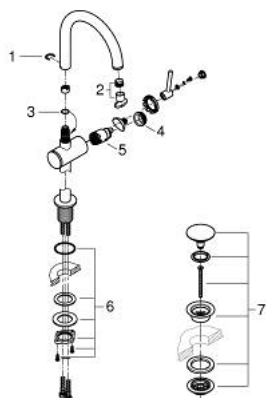

24 362 GN0 ΑΤΡΙΟ ΜΙΚΤΗΣ ΝΙΠΤΗΡΑ 1/2" ΜΕΓΕΘΟΣ L

ΠΕΡΙΓΡΑΦΗ ΠΡΟΪΟΝΤΟΣ

- Χρώμα: brushed cool sunrise
- τοποθέτηση μιας οπής
- GROHE SilkMove με κεραμικό μηχανισμό 28 mm
- με περιοριστή θερμοκρασίας
- Φινίρισμα GROHE LongLife
- GROHE EcoJoy - Less water, perfect flow
- μέγιστη παροχή (στα 3 bar): 5 λίτρα/λεπτό
- swivel tubular C-spout with mousseur
- περιοριστής διακοπής
- adjustable swivel area 0° / 150° / 360°
- Push-open waste set 1 1/4"
- εύκαμπτοι σωλήνες σύνδεσης

24 362 GN0 ΑΤΡΙΟ ΜΙΚΤΗΣ ΝΙΠΤΗΡΑ 1/2" ΜΕΓΕΘΟΣ L

ΑΝΤΑΛΛΑΚΤΙΚΑ , Νοεμβρίου 2022 – τώρα

- 1: Δακτύλιος ασφάλισης (Αριθμός ανταλλακτικού 4826600M)
- 2: Lamina Φίλτρο ροής (Αριθμός ανταλλακτικού 48408000)
- 3: Δακτύλιος καλύμματος (Αριθμός ανταλλακτικού 0128500M)
- 4: Δακτύλιος στερέωσης (Αριθμός ανταλλακτικού 07419000)
- 5: Μηχανισμός (Αριθμός ανταλλακτικού 46963000)
- 6: Σετ Στήριξης άξονα (Αριθμός ανταλλακτικού 48384000)
- 7: Βαλβίδα push-open (Αριθμός ανταλλακτικού 65807GN0)