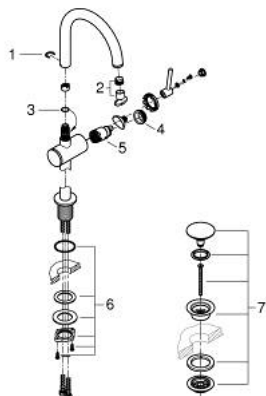

## 24 362 KF0 ΑΤΡΙΟ ΜΙΚΤΗΣ ΝΙΠΤΗΡΑ 1/2" ΜΕΓΕΘΟΣ L

### ΠΕΡΙΓΡΑΦΗ ΠΡΟΪΟΝΤΟΣ

- Χρώμα: phantom black
- τοποθέτηση μιας οπής
- GROHE SilkMove με κεραμικό μηχανισμό 28 mm
- με περιοριστή θερμοκρασίας
- GROHE EcoJoy - Less water, perfect flow
- μέγιστη παροχή (στα 3 bar): 5 λίτρα/λεπτό
- swivel tubular C-spout with mousseur
- περιοριστής διακοπής
- adjustable swivel area 0° / 150° / 360°
- Push-open waste set 1 1/4"
- εύκαμπτοι σωλήνες σύνδεσης

### ΑΝΤΑΛΛΑΚΤΙΚΑ , Ιανουαρίου 2024 – τώρα

- 1: Δακτύλιος ασφάλισης (Αριθμός ανταλλακτικού 4826600M)
- 2: Laminaρ Φίλτρο ροής (Αριθμός ανταλλακτικού 48408000)
- 3: Δακτύλιος καλύμματος (Αριθμός ανταλλακτικού 0128500M)
- 4: Δακτύλιος στερέωσης (Αριθμός ανταλλακτικού 07419000)
- 5: Μηχανισμός (Αριθμός ανταλλακτικού 46963000)
- 6: Σετ Στήριξης άξονα (Αριθμός ανταλλακτικού 48384000)
- 7: Βαλβίδα push-open (Αριθμός ανταλλακτικού 65807KF0)