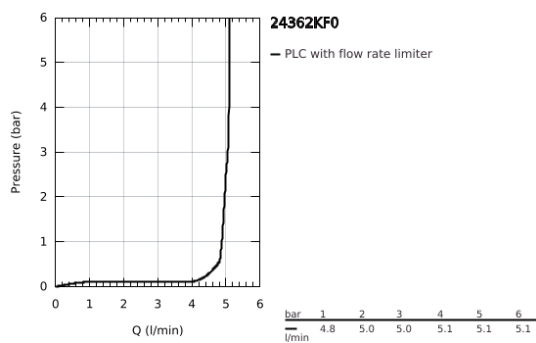

## 24 362 KF0 ΑΤΡΙΟ ΜΙΚΤΗΣ ΝΙΠΤΗΡΑ 1/2" ΜΕΓΕΘΟΣ L

### ΠΕΡΙΓΡΑΦΗ ΠΡΟΪΟΝΤΟΣ

- Χρώμα: phantom black
- τοποθέτηση μιας οπής
- GROHE SilkMove με κεραμικό μηχανισμό 28 mm
- με περιοριστή θερμοκρασίας
- GROHE EcoJoy - Less water, perfect flow
- μέγιστη παροχή (στα 3 bar): 5 λίτρα/λεπτό
- swivel tubular C-spout with mousseur
- περιοριστής διακοπής
- adjustable swivel area 0° / 150° / 360°
- Push-open waste set 1 1/4"
- εύκαμπτοι σωλήνες σύνδεσης