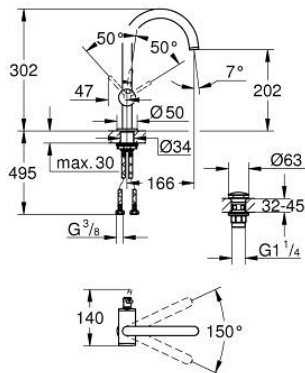

## 24 362 KF0 ΑΤΡΙΟ ΜΙΚΤΗΣ ΝΙΠΤΗΡΑ 1/2" ΜΕΓΕΘΟΣ L

### ΠΕΡΙΓΡΑΦΗ ΠΡΟΪΟΝΤΟΣ

- Χρώμα: phantom black
- τοποθέτηση μιας οπής
- GROHE SilkMove με κεραμικό μηχανισμό 28 mm
- με περιοριστή θερμοκρασίας
- GROHE EcoJoy - Less water, perfect flow
- μέγιστη παροχή (στα 3 bar): 5 λίτρα/λεπτό
- swivel tubular C-spout with mousseur
- περιοριστής διακοπής
- adjustable swivel area 0° / 150° / 360°
- Push-open waste set 1 1/4"
- εύκαμπτοι σωλήνες σύνδεσης

### ΑΝΤΑΛΛΑΚΤΙΚΑ , Ιανουαρίου 2024 – τώρα

- 1: Δακτύλιος ασφάλισης (Αριθμός ανταλλακτικού 4826600M)
- 2: Laminaρ Φίλτρο ροής (Αριθμός ανταλλακτικού 48408000)
- 3: Δακτύλιος καλύμματος (Αριθμός ανταλλακτικού 0128500M)
- 4: Δακτύλιος στερέωσης (Αριθμός ανταλλακτικού 07419000)
- 5: Μηχανισμός (Αριθμός ανταλλακτικού 46963000)
- 6: Σετ Στήριξης άξονα (Αριθμός ανταλλακτικού 48384000)
- 7: Βαλβίδα push-open (Αριθμός ανταλλακτικού 65807KF0)