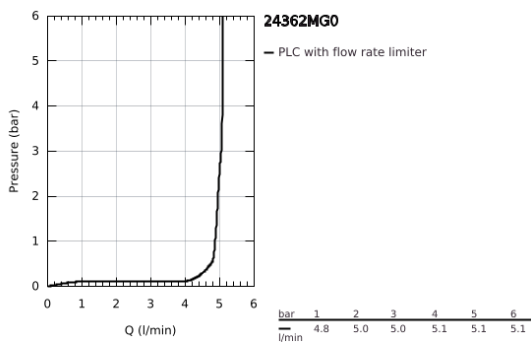

24 362 MG0 ΑΤΡΙΟ ΜΙΚΤΗΣ ΝΙΠΤΗΡΑ 1/2" ΜΕΓΕΘΟΣ L

ΠΕΡΙΓΡΑΦΗ ΠΡΟΪΟΝΤΟΣ

- Χρώμα: satin graphite
- τοποθέτηση μιας οπής
- GROHE SilkMove με κεραμικό μηχανισμό 28 mm
- με περιοριστή θερμοκρασίας
- Φινίρισμα GROHE LongLife
- GROHE EcoJoy - Less water, perfect flow
- μέγιστη παροχή (στα 3 bar): 5 λίτρα/λεπτό
- swivel tubular C-sprout with mousseur
- περιοριστής διακοπής
- adjustable swivel area 0° / 150° / 360°
- Push-open waste set 1 1/4"
- εύκαμπτοι σωλήνες σύνδεσης

24 362 MG0 ΑΤΡΙΟ ΜΙΚΤΗΣ ΝΙΠΤΗΡΑ 1/2" ΜΕΓΕΘΟΣ L

ΑΝΤΑΛΛΑΚΤΙΚΑ , Οκτωβρίου 2022 – τώρα

- 1: Δακτύλιος ασφάλισης (Αριθμός ανταλλακτικού 4826600M)
- 2: Laminaρ Φίλτρο ροής (Αριθμός ανταλλακτικού 48408000)
- 3: Δακτύλιος καλύμματος (Αριθμός ανταλλακτικού 0128500M)
- 4: Δακτύλιος στερέωσης (Αριθμός ανταλλακτικού 07419000)
- 5: Μηχανισμός (Αριθμός ανταλλακτικού 46963000)
- 6: Σετ Στήριξης άξονα (Αριθμός ανταλλακτικού 48384000)
- 7: Βαλβίδα push-open (Αριθμός ανταλλακτικού 65807MG0)