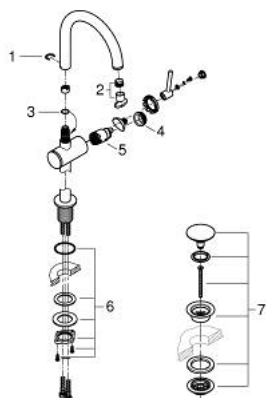

24 362 MG0 ΑΤΡΙΟ ΜΙΚΤΗΣ ΝΙΠΤΗΡΑ 1/2" ΜΕΓΕΘΟΣ L

ΠΕΡΙΓΡΑΦΗ ΠΡΟΪΟΝΤΟΣ

- Χρώμα: satin graphite
- τοποθέτηση μιας οπής
- GROHE SilkMove με κεραμικό μηχανισμό 28 mm
- με περιοριστή θερμοκρασίας
- Φινίρισμα GROHE LongLife
- GROHE EcoJoy - Less water, perfect flow
- μέγιστη παροχή (στα 3 bar): 5 λίτρα/λεπτό
- swivel tubular C-sprout with mousseur
- περιοριστής διακοπής
- adjustable swivel area 0° / 150° / 360°
- Push-open waste set 1 1/4"
- εύκαμπτοι σωλήνες σύνδεσης

24 362 MG0 ΑΤΡΙΟ ΜΙΚΤΗΣ ΝΙΠΤΗΡΑ 1/2" ΜΕΓΕΘΟΣ L

ΑΝΤΑΛΛΑΚΤΙΚΑ , Οκτωβρίου 2022 – τώρα

- 1: Δακτύλιος ασφάλισης (Αριθμός ανταλλακτικού 4826600M)
- 2: Laminaρ Φίλτρο ροής (Αριθμός ανταλλακτικού 48408000)
- 3: Δακτύλιος καλύμματος (Αριθμός ανταλλακτικού 0128500M)
- 4: Δακτύλιος στερέωσης (Αριθμός ανταλλακτικού 07419000)
- 5: Μηχανισμός (Αριθμός ανταλλακτικού 46963000)
- 6: Σετ Στήριξης άξονα (Αριθμός ανταλλακτικού 48384000)
- 7: Βαλβίδα push-open (Αριθμός ανταλλακτικού 65807MG0)