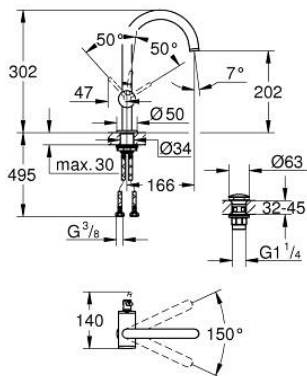

24 362 MG0 ΑΤΡΙΟ ΜΙΚΤΗΣ ΝΙΠΤΗΡΑ 1/2" ΜΕΓΕΘΟΣ L

ΠΕΡΙΓΡΑΦΗ ΠΡΟΪΟΝΤΟΣ

- Χρώμα: satin graphite
- τοποθέτηση μιας οπής
- GROHE SilkMove με κεραμικό μηχανισμό 28 mm
- με περιοριστή θερμοκρασίας
- Φινίρισμα GROHE LongLife
- GROHE EcoJoy - Less water, perfect flow
- μέγιστη παροχή (στα 3 bar): 5 λίτρα/λεπτό
- swivel tubular C-sprout with mousseur
- περιοριστής διακοπής
- adjustable swivel area 0° / 150° / 360°
- Push-open waste set 1 1/4"
- εύκαμπτοι σωλήνες σύνδεσης

24 362 MG0 ΑΤΡΙΟ ΜΙΚΤΗΣ ΝΙΠΤΗΡΑ 1/2" ΜΕΓΕΘΟΣ L

ΑΝΤΑΛΛΑΚΤΙΚΑ , Οκτωβρίου 2022 – τώρα

- 1: Δακτύλιος ασφάλισης (Αριθμός ανταλλακτικού 4826600M)
- 2: Laminaρ Φίλτρο ροής (Αριθμός ανταλλακτικού 48408000)
- 3: Δακτύλιος καλύμματος (Αριθμός ανταλλακτικού 0128500M)
- 4: Δακτύλιος στερέωσης (Αριθμός ανταλλακτικού 07419000)
- 5: Μηχανισμός (Αριθμός ανταλλακτικού 46963000)
- 6: Σετ Στήριξης άξονα (Αριθμός ανταλλακτικού 48384000)
- 7: Βαλβίδα push-open (Αριθμός ανταλλακτικού 65807MG0)