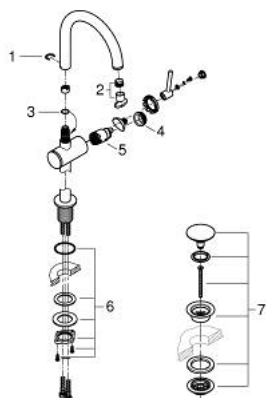

24 362 MS0 ΑΤΡΙΟ ΜΙΚΤΗΣ ΝΙΠΤΗΡΑ 1/2" ΜΕΓΕΘΟΣ L

ΠΕΡΙΓΡΑΦΗ ΠΡΟΪΟΝΤΟΣ

- Χρώμα: satin steel
- τοποθέτηση μιας οπής
- GROHE SilkMove με κεραμικό μηχανισμό 28 mm
- με περιοριστή θερμοκρασίας
- Φινίρισμα GROHE LongLife
- GROHE EcoJoy - Less water, perfect flow
- μέγιστη παροχή (στα 3 bar): 5 λίτρα/λεπτό
- swivel tubular C-spout with mousseur
- περιοριστής διακοπής
- adjustable swivel area 0° / 150° / 360°
- Push-open waste set 1 1/4"
- εύκαμπτοι σωλήνες σύνδεσης

24 362 MS0 ΑΤΡΙΟ ΜΙΚΤΗΣ ΝΙΠΤΗΡΑ 1/2" ΜΕΓΕΘΟΣ L

ΑΝΤΑΛΛΑΚΤΙΚΑ , Οκτωβρίου 2022 – τώρα

- 1: Δακτύλιος ασφάλισης (Αριθμός ανταλλακτικού 4826600M)
- 2: Lamina Φίλτρο ροής (Αριθμός ανταλλακτικού 48408000)
- 3: Δακτύλιος καλύμματος (Αριθμός ανταλλακτικού 0128500M)
- 4: Δακτύλιος στερέωσης (Αριθμός ανταλλακτικού 07419000)
- 5: Μηχανισμός (Αριθμός ανταλλακτικού 46963000)
- 6: Σετ Στήριξης άξονα (Αριθμός ανταλλακτικού 48384000)
- 7: Βαλβίδα push-open (Αριθμός ανταλλακτικού 65807MS0)