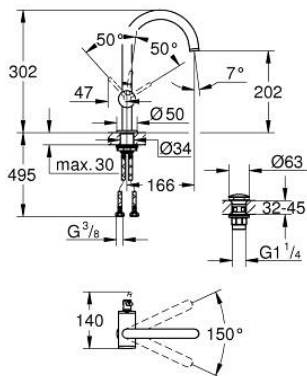

24 362 MS0 ΑΤΡΙΟ ΜΙΚΤΗΣ ΝΙΠΤΗΡΑ 1/2" ΜΕΓΕΘΟΣ L

ΠΕΡΙΓΡΑΦΗ ΠΡΟΪΟΝΤΟΣ

- Χρώμα: satin steel
- τοποθέτηση μιας οπής
- GROHE SilkMove με κεραμικό μηχανισμό 28 mm
- με περιοριστή θερμοκρασίας
- Φινίρισμα GROHE LongLife
- GROHE EcoJoy - Less water, perfect flow
- μέγιστη παροχή (στα 3 bar): 5 λίτρα/λεπτό
- swivel tubular C-spout with mousseur
- περιοριστής διακοπής
- adjustable swivel area 0° / 150° / 360°
- Push-open waste set 1 1/4"
- εύκαμπτοι σωλήνες σύνδεσης

24 362 MS0 ΑΤΡΙΟ ΜΙΚΤΗΣ ΝΙΠΤΗΡΑ 1/2" ΜΕΓΕΘΟΣ L

ΑΝΤΑΛΛΑΚΤΙΚΑ , Οκτωβρίου 2022 – τώρα

- 1: Δακτύλιος ασφάλισης (Αριθμός ανταλλακτικού 4826600M)
- 2: Lamina Φίλτρο ροής (Αριθμός ανταλλακτικού 48408000)
- 3: Δακτύλιος καλύμματος (Αριθμός ανταλλακτικού 0128500M)
- 4: Δακτύλιος στερέωσης (Αριθμός ανταλλακτικού 07419000)
- 5: Μηχανισμός (Αριθμός ανταλλακτικού 46963000)
- 6: Σετ Στήριξης άξονα (Αριθμός ανταλλακτικού 48384000)
- 7: Βαλβίδα push-open (Αριθμός ανταλλακτικού 65807MS0)