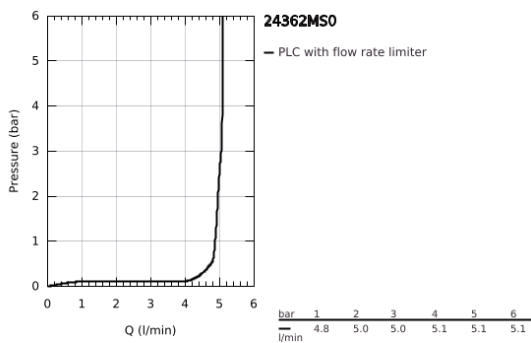

24 362 MS0 ΑΤΡΙΟ ΜΙΚΤΗΣ ΝΙΠΤΗΡΑ 1/2" ΜΕΓΕΘΟΣ L

ΠΕΡΙΓΡΑΦΗ ΠΡΟΪΟΝΤΟΣ

- Χρώμα: satin steel
- τοποθέτηση μιας οπής
- GROHE SilkMove με κεραμικό μηχανισμό 28 mm
- με περιοριστή θερμοκρασίας
- Φινίρισμα GROHE LongLife
- GROHE EcoJoy - Less water, perfect flow
- μέγιστη παροχή (στα 3 bar): 5 λίτρα/λεπτό
- swivel tubular C-spout with mousseur
- περιοριστής διακοπής
- adjustable swivel area 0° / 150° / 360°
- Push-open waste set 1 1/4"
- εύκαμπτοι σωλήνες σύνδεσης

24 362 MS0 ΑΤΡΙΟ ΜΙΚΤΗΣ ΝΙΠΤΗΡΑ 1/2" ΜΕΓΕΘΟΣ L

ΑΝΤΑΛΛΑΚΤΙΚΑ , Οκτωβρίου 2022 – τώρα

- 1: Δακτύλιος ασφάλισης (Αριθμός ανταλλακτικού 4826600M)
- 2: Lamina Φίλτρο ροής (Αριθμός ανταλλακτικού 48408000)
- 3: Δακτύλιος καλύμματος (Αριθμός ανταλλακτικού 0128500M)
- 4: Δακτύλιος στερέωσης (Αριθμός ανταλλακτικού 07419000)
- 5: Μηχανισμός (Αριθμός ανταλλακτικού 46963000)
- 6: Σετ Στήριξης άξονα (Αριθμός ανταλλακτικού 48384000)
- 7: Βαλβίδα push-open (Αριθμός ανταλλακτικού 65807MS0)