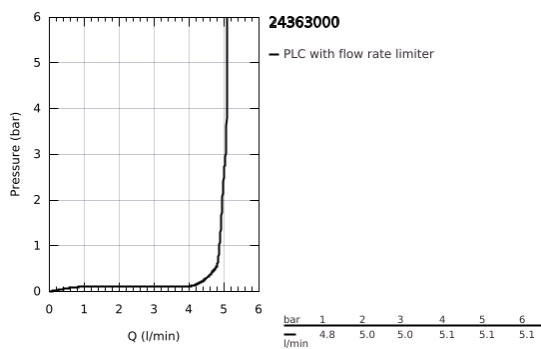

24 363 000 ΑΤΡΙΟ ΜΙΚΤΗΣ ΝΙΠΤΗΡΑ 1/2" Μ-ΜΕΓΕΘΟΣ

ΠΕΡΙΓΡΑΦΗ ΠΡΟΪΟΝΤΟΣ

- Χρώμα: chrome
- τοποθέτηση μιας οπής
- GROHE SilkMove με κεραμικό μηχανισμό 28 mm
- με περιοριστή θερμοκρασίας
- Φινίρισμα GROHE LongLife
- GROHE EcoJoy - Less water, perfect flow
- μέγιστη παροχή (στα 3 bar): 5 λίτρα/λεπτό
- swivel tubular C-spout with mousseur
- περιοριστής διακοπής
- adjustable swivel area 0° / 150° / 360°
- Push-open waste set 1 1/4"
- εύκαμπτοι σωλήνες σύνδεσης

24 363 000 ΑΤΡΙΟ ΜΙΚΤΗΣ ΝΙΠΤΗΡΑ 1/2" Μ-ΜΕΓΕΘΟΣ

ΑΝΤΑΛΛΑΚΤΙΚΑ , Οκτωβρίου 2021 – τώρα

- 1: Δακτύλιος ασφάλισης (Αριθμός ανταλλακτικού 4826600M)
- 2: Laminaρ Φίλτρο ροής (Αριθμός ανταλλακτικού 48408000)
- 3: Δακτύλιος καλύμματος (Αριθμός ανταλλακτικού 0128500M)
- 4: Δακτύλιος στερέωσης (Αριθμός ανταλλακτικού 07419000)
- 5: Μηχανισμός (Αριθμός ανταλλακτικού 46963000)
- 6: Σετ Στήριξης άξονα (Αριθμός ανταλλακτικού 48384000)
- 7: Βαλβίδα push-open (Αριθμός ανταλλακτικού 65807000)