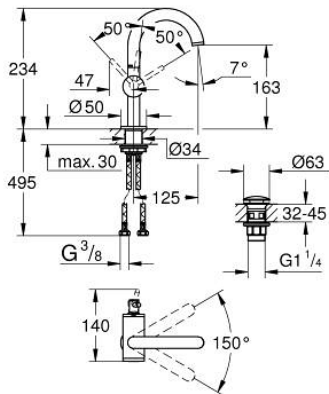

24 363 000 ΑΤΡΙΟ ΜΙΚΤΗΣ ΝΙΠΤΗΡΑ 1/2" Μ-ΜΕΓΕΘΟΣ

ΠΕΡΙΓΡΑΦΗ ΠΡΟΪΟΝΤΟΣ

- Χρώμα: chrome
- τοποθέτηση μιας οπής
- GROHE SilkMove με κεραμικό μηχανισμό 28 mm
- με περιοριστή θερμοκρασίας
- Φινίρισμα GROHE LongLife
- GROHE EcoJoy - Less water, perfect flow
- μέγιστη παροχή (στα 3 bar): 5 λίτρα/λεπτό
- swivel tubular C-spout with mousseur
- περιοριστής διακοπής
- adjustable swivel area 0° / 150° / 360°
- Push-open waste set 1 1/4"
- εύκαμπτοι σωλήνες σύνδεσης

24 363 000 ΑΤΡΙΟ ΜΙΚΤΗΣ ΝΙΠΤΗΡΑ 1/2" Μ-ΜΕΓΕΘΟΣ

ΑΝΤΑΛΛΑΚΤΙΚΑ , Οκτωβρίου 2021 – τώρα

- 1: Δακτύλιος ασφάλισης (Αριθμός ανταλλακτικού 4826600M)
- 2: Laminaρ Φίλτρο ροής (Αριθμός ανταλλακτικού 48408000)
- 3: Δακτύλιος καλύμματος (Αριθμός ανταλλακτικού 0128500M)
- 4: Δακτύλιος στερέωσης (Αριθμός ανταλλακτικού 07419000)
- 5: Μηχανισμός (Αριθμός ανταλλακτικού 46963000)
- 6: Σετ Στήριξης άξονα (Αριθμός ανταλλακτικού 48384000)
- 7: Βαλβίδα push-open (Αριθμός ανταλλακτικού 65807000)