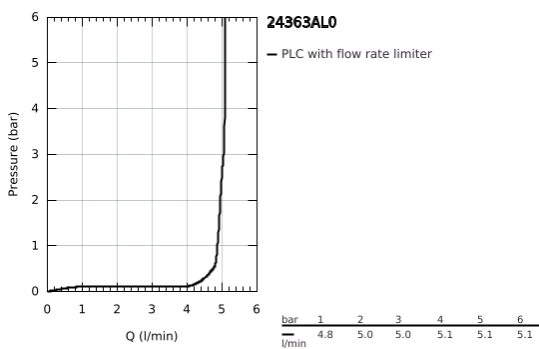

## 24 363 AL0 ΑΤΡΙΟ ΜΙΚΤΗΣ ΝΙΠΤΗΡΑ 1/2" Μ-ΜΕΓΕΘΟΣ

### ΠΕΡΙΓΡΑΦΗ ΠΡΟΪΟΝΤΟΣ

- Χρώμα: brushed hard graphite
- τοποθέτηση μιας οπής
- GROHE SilkMove με κεραμικό μηχανισμό 28 mm
- με περιοριστή θερμοκρασίας
- Φινίρισμα GROHE LongLife
- GROHE EcoJoy - Less water, perfect flow
- μέγιστη παροχή (στα 3 bar): 5 λίτρα/λεπτό
- swivel tubular C-spout with mousseur
- περιοριστής διακοπής
- adjustable swivel area 0° / 150° / 360°
- Push-open waste set 1 1/4"
- εύκαμπτοι σωλήνες σύνδεσης