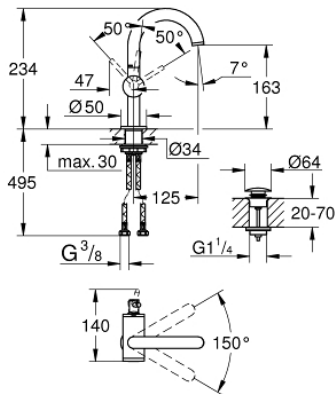

## 24 363 AL0 ΑΤΡΙΟ ΜΙΚΤΗΣ ΝΙΠΤΗΡΑ 1/2" Μ-ΜΕΓΕΘΟΣ

### ΠΕΡΙΓΡΑΦΗ ΠΡΟΪΟΝΤΟΣ

- Χρώμα: brushed hard graphite
- τοποθέτηση μιας οπής
- GROHE SilkMove με κεραμικό μηχανισμό 28 mm
- με περιοριστή θερμοκρασίας
- Φινίρισμα GROHE LongLife
- GROHE EcoJoy - Less water, perfect flow
- μέγιστη παροχή (στα 3 bar): 5 λίτρα/λεπτό
- swivel tubular C-spout with mousseur
- περιοριστής διακοπής
- adjustable swivel area 0° / 150° / 360°
- Push-open waste set 1 1/4"
- εύκαμπτοι σωλήνες σύνδεσης

### ΑΝΤΑΛΛΑΚΤΙΚΑ , Οκτωβρίου 2021 – τώρα

- 1: Δακτύλιος ασφάλισης (Αριθμός ανταλλακτικού 4826600M)
- 2: Lamina Φίλτρο ροής (Αριθμός ανταλλακτικού 48408000)
- 3: Δακτύλιος καλύμματος (Αριθμός ανταλλακτικού 0128500M)
- 4: Δακτύλιος στερέωσης (Αριθμός ανταλλακτικού 07419000)
- 5: Μηχανισμός (Αριθμός ανταλλακτικού 46963000)
- 6: Σετ Στήριξης άξονα (Αριθμός ανταλλακτικού 48384000)
- 7: Βαλβίδα push-open (Αριθμός ανταλλακτικού 65807AL0)