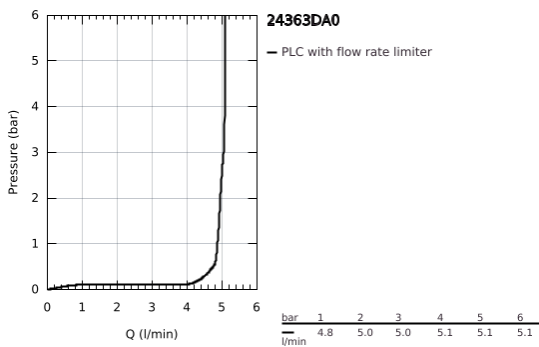

24 363 DA0 ΑΤΡΙΟ ΜΙΚΤΗΣ ΝΙΠΤΗΡΑ 1/2" Μ-ΜΕΓΕΘΟΣ

ΠΕΡΙΓΡΑΦΗ ΠΡΟΪΟΝΤΟΣ

- Χρώμα: warm sunset
- τοποθέτηση μιας οπής
- GROHE SilkMove με κεραμικό μηχανισμό 28 mm
- με περιοριστή θερμοκρασίας
- Φινίρισμα GROHE LongLife
- GROHE EcoJoy - Less water, perfect flow
- μέγιστη παροχή (στα 3 bar): 5 λίτρα/λεπτό
- swivel tubular C-spout with mousseur
- περιοριστής διακοπής
- adjustable swivel area 0° / 150° / 360°
- Push-open waste set 1 1/4"
- εύκαμπτοι σωλήνες σύνδεσης

24 363 DA0 ΑΤΡΙΟ ΜΙΚΤΗΣ ΝΙΠΤΗΡΑ 1/2" Μ-ΜΕΓΕΘΟΣ

ΑΝΤΑΛΛΑΚΤΙΚΑ , Οκτωβρίου 2021 – τώρα

- 1: Δακτύλιος ασφάλισης (Αριθμός ανταλλακτικού 4826600M)
- 2: Lamina Φίλτρο ροής (Αριθμός ανταλλακτικού 48408000)
- 3: Δακτύλιος καλύμματος (Αριθμός ανταλλακτικού 0128500M)
- 4: Δακτύλιος στερέωσης (Αριθμός ανταλλακτικού 07419000)
- 5: Μηχανισμός (Αριθμός ανταλλακτικού 46963000)
- 6: Σετ Στήριξης άξονα (Αριθμός ανταλλακτικού 48384000)
- 7: Βαλβίδα push-open (Αριθμός ανταλλακτικού 65807DA0)