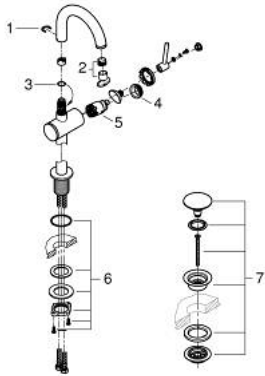

24 363 DA0 ΑΤΡΙΟ ΜΙΚΤΗΣ ΝΙΠΤΗΡΑ 1/2" Μ-ΜΕΓΕΘΟΣ

ΠΕΡΙΓΡΑΦΗ ΠΡΟΪΟΝΤΟΣ

- Χρώμα: warm sunset
- τοποθέτηση μιας οπής
- GROHE SilkMove με κεραμικό μηχανισμό 28 mm
- με περιοριστή θερμοκρασίας
- Φινίρισμα GROHE LongLife
- GROHE EcoJoy - Less water, perfect flow
- μέγιστη παροχή (στα 3 bar): 5 λίτρα/λεπτό
- swivel tubular C-spout with mousseur
- περιοριστής διακοπής
- adjustable swivel area 0° / 150° / 360°
- Push-open waste set 1 1/4"
- εύκαμπτοι σωλήνες σύνδεσης

24 363 DA0 ΑΤΡΙΟ ΜΙΚΤΗΣ ΝΙΠΤΗΡΑ 1/2" Μ-ΜΕΓΕΘΟΣ

ΑΝΤΑΛΛΑΚΤΙΚΑ , Οκτωβρίου 2021 – τώρα

- 1: Δακτύλιος ασφάλισης (Αριθμός ανταλλακτικού 4826600M)
- 2: Lamina Φίλτρο ροής (Αριθμός ανταλλακτικού 48408000)
- 3: Δακτύλιος καλύμματος (Αριθμός ανταλλακτικού 0128500M)
- 4: Δακτύλιος στερέωσης (Αριθμός ανταλλακτικού 07419000)
- 5: Μηχανισμός (Αριθμός ανταλλακτικού 46963000)
- 6: Σετ Στήριξης άξονα (Αριθμός ανταλλακτικού 48384000)
- 7: Βαλβίδα push-open (Αριθμός ανταλλακτικού 65807DA0)