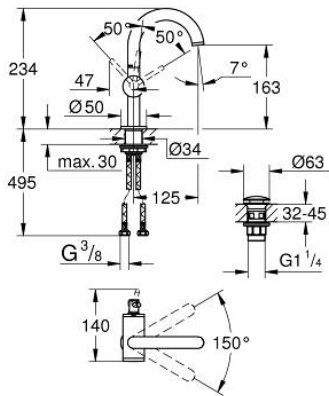

24 363 DA0 ΑΤΡΙΟ ΜΙΚΤΗΣ ΝΙΠΤΗΡΑ 1/2" Μ-ΜΕΓΕΘΟΣ

ΠΕΡΙΓΡΑΦΗ ΠΡΟΪΟΝΤΟΣ

- Χρώμα: warm sunset
- τοποθέτηση μιας οπής
- GROHE SilkMove με κεραμικό μηχανισμό 28 mm
- με περιοριστή θερμοκρασίας
- Φινίρισμα GROHE LongLife
- GROHE EcoJoy - Less water, perfect flow
- μέγιστη παροχή (στα 3 bar): 5 λίτρα/λεπτό
- swivel tubular C-spout with mousseur
- περιοριστής διακοπής
- adjustable swivel area 0° / 150° / 360°
- Push-open waste set 1 1/4"
- εύκαμπτοι σωλήνες σύνδεσης

24 363 DA0 ΑΤΡΙΟ ΜΙΚΤΗΣ ΝΙΠΤΗΡΑ 1/2" Μ-ΜΕΓΕΘΟΣ

ΑΝΤΑΛΛΑΚΤΙΚΑ , Οκτωβρίου 2021 – τώρα

- 1: Δακτύλιος ασφάλισης (Αριθμός ανταλλακτικού 4826600M)
- 2: Lamina Φίλτρο ροής (Αριθμός ανταλλακτικού 48408000)
- 3: Δακτύλιος καλύμματος (Αριθμός ανταλλακτικού 0128500M)
- 4: Δακτύλιος στερέωσης (Αριθμός ανταλλακτικού 07419000)
- 5: Μηχανισμός (Αριθμός ανταλλακτικού 46963000)
- 6: Σετ Στήριξης άξονα (Αριθμός ανταλλακτικού 48384000)
- 7: Βαλβίδα push-open (Αριθμός ανταλλακτικού 65807DA0)