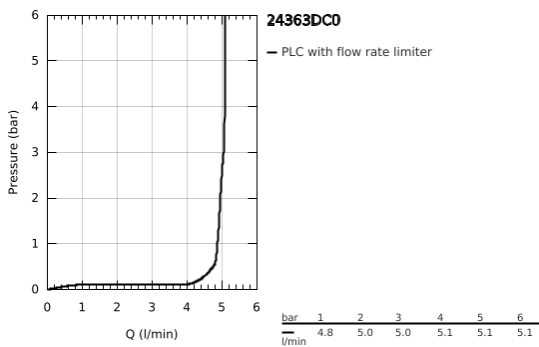

## 24 363 DC0 ΑΤΡΙΟ ΜΙΚΤΗΣ ΝΙΠΤΗΡΑ 1/2" Μ-ΜΕΓΕΘΟΣ

### ΠΕΡΙΓΡΑΦΗ ΠΡΟΪΟΝΤΟΣ

- Χρώμα: supersteel
- τοποθέτηση μιας οπής
- GROHE SilkMove με κεραμικό μηχανισμό 28 mm
- με περιοριστή θερμοκρασίας
- Φινίρισμα GROHE LongLife
- 5.7 l/min laminar mousseur
- μέγιστη παροχή (στα 3 bar): 5 λίτρα/λεπτό
- swivel tubular C-spout with mousseur
- περιοριστής διακοπής
- adjustable swivel area 0° / 150° / 360°
- Push-open waste set 1 1/4"
- εύκαμπτοι σωλήνες σύνδεσης