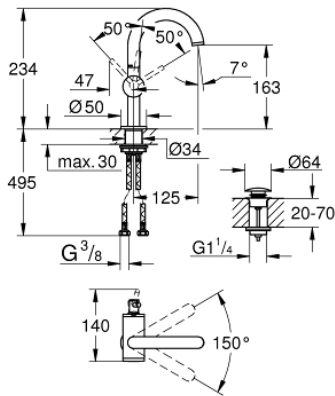

## 24 363 DC0 ΑΤΡΙΟ ΜΙΚΤΗΣ ΝΙΠΤΗΡΑ 1/2" Μ-ΜΕΓΕΘΟΣ

### ΠΕΡΙΓΡΑΦΗ ΠΡΟΪΟΝΤΟΣ

- Χρώμα: supersteel
- τοποθέτηση μιας οπής
- GROHE SilkMove με κεραμικό μηχανισμό 28 mm
- με περιοριστή θερμοκρασίας
- Φινίρισμα GROHE LongLife
- 5.7 l/min laminar mousseur
- μέγιστη παροχή (στα 3 bar): 5 λίτρα/λεπτό
- swivel tubular C-spout with mousseur
- περιοριστής διακοπής
- adjustable swivel area 0° / 150° / 360°
- Push-open waste set 1 1/4"
- εύκαμπτοι σωλήνες σύνδεσης

### ΑΝΤΑΛΛΑΚΤΙΚΑ , Οκτωβρίου 2021 – τώρα

- 1: Δακτύλιος ασφάλισης (Αριθμός ανταλλακτικού 4826600M)
- 2: Lamina Φίλτρο ροής (Αριθμός ανταλλακτικού 48408000)
- 3: Δακτύλιος καλύμματος (Αριθμός ανταλλακτικού 0128500M)
- 4: Δακτύλιος στερέωσης (Αριθμός ανταλλακτικού 07419000)
- 5: Μηχανισμός (Αριθμός ανταλλακτικού 46963000)
- 6: Σετ Στήριξης άξονα (Αριθμός ανταλλακτικού 48384000)
- 7: Βαλβίδα push-open (Αριθμός ανταλλακτικού 65807DC0)