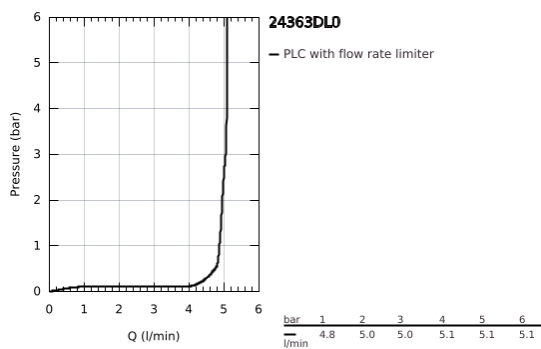

24 363 DL0 ΑΤΡΙΟ ΜΙΚΤΗΣ ΝΙΠΤΗΡΑ 1/2" Μ-ΜΕΓΕΘΟΣ

ΠΕΡΙΓΡΑΦΗ ΠΡΟΪΟΝΤΟΣ

- Χρώμα: brushed warm sunset
- τοποθέτηση μιας οπής
- GROHE SilkMove με κεραμικό μηχανισμό 28 mm
- με περιοριστή θερμοκρασίας
- Φινίρισμα GROHE LongLife
- GROHE EcoJoy - Less water, perfect flow
- μέγιστη παροχή (στα 3 bar): 5 λίτρα/λεπτό
- swivel tubular C-spout with mousseur
- περιοριστής διακοπής
- adjustable swivel area 0° / 150° / 360°
- Push-open waste set 1 1/4"
- εύκαμπτοι σωλήνες σύνδεσης

24 363 DL0 ΑΤΡΙΟ ΜΙΚΤΗΣ ΝΙΠΤΗΡΑ 1/2" Μ-ΜΕΓΕΘΟΣ

ΑΝΤΑΛΛΑΚΤΙΚΑ , Νοεμβρίου 2022 – τώρα

- 1: Δακτύλιος ασφάλισης (Αριθμός ανταλλακτικού 4826600M)
- 2: Lamina Φίλτρο ροής (Αριθμός ανταλλακτικού 48408000)
- 3: Δακτύλιος καλύμματος (Αριθμός ανταλλακτικού 0128500M)
- 4: Δακτύλιος στερέωσης (Αριθμός ανταλλακτικού 07419000)
- 5: Μηχανισμός (Αριθμός ανταλλακτικού 46963000)
- 6: Σετ Στήριξης άξονα (Αριθμός ανταλλακτικού 48384000)
- 7: Βαλβίδα push-open (Αριθμός ανταλλακτικού 65807DL0)