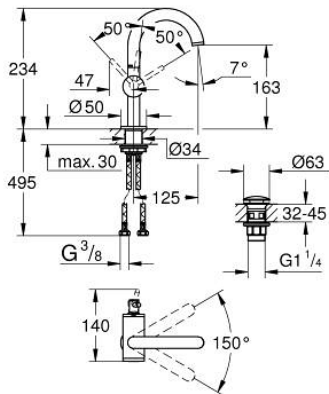

24 363 DL0 ΑΤΡΙΟ ΜΙΚΤΗΣ ΝΙΠΤΗΡΑ 1/2" Μ-ΜΕΓΕΘΟΣ

ΠΕΡΙΓΡΑΦΗ ΠΡΟΪΟΝΤΟΣ

- Χρώμα: brushed warm sunset
- τοποθέτηση μιας οπής
- GROHE SilkMove με κεραμικό μηχανισμό 28 mm
- με περιοριστή θερμοκρασίας
- Φινίρισμα GROHE LongLife
- GROHE EcoJoy - Less water, perfect flow
- μέγιστη παροχή (στα 3 bar): 5 λίτρα/λεπτό
- swivel tubular C-spout with mousseur
- περιοριστής διακοπής
- adjustable swivel area 0° / 150° / 360°
- Push-open waste set 1 1/4"
- εύκαμπτοι σωλήνες σύνδεσης

24 363 DL0 ΑΤΡΙΟ ΜΙΚΤΗΣ ΝΙΠΤΗΡΑ 1/2" Μ-ΜΕΓΕΘΟΣ

ΑΝΤΑΛΛΑΚΤΙΚΑ , Νοεμβρίου 2022 – τώρα

- 1: Δακτύλιος ασφάλισης (Αριθμός ανταλλακτικού 4826600M)
- 2: Lamina Φίλτρο ροής (Αριθμός ανταλλακτικού 48408000)
- 3: Δακτύλιος καλύμματος (Αριθμός ανταλλακτικού 0128500M)
- 4: Δακτύλιος στερέωσης (Αριθμός ανταλλακτικού 07419000)
- 5: Μηχανισμός (Αριθμός ανταλλακτικού 46963000)
- 6: Σετ Στήριξης άξονα (Αριθμός ανταλλακτικού 48384000)
- 7: Βαλβίδα push-open (Αριθμός ανταλλακτικού 65807DL0)