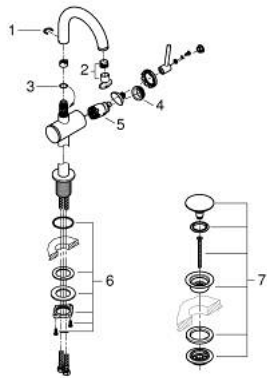

24 363 DL0 ΑΤΡΙΟ ΜΙΚΤΗΣ ΝΙΠΤΗΡΑ 1/2" Μ-ΜΕΓΕΘΟΣ

ΠΕΡΙΓΡΑΦΗ ΠΡΟΪΟΝΤΟΣ

- Χρώμα: brushed warm sunset
- τοποθέτηση μιας οπής
- GROHE SilkMove με κεραμικό μηχανισμό 28 mm
- με περιοριστή θερμοκρασίας
- Φινίρισμα GROHE LongLife
- GROHE EcoJoy - Less water, perfect flow
- μέγιστη παροχή (στα 3 bar): 5 λίτρα/λεπτό
- swivel tubular C-spout with mousseur
- περιοριστής διακοπής
- adjustable swivel area 0° / 150° / 360°
- Push-open waste set 1 1/4"
- εύκαμπτοι σωλήνες σύνδεσης

24 363 DL0 ΑΤΡΙΟ ΜΙΚΤΗΣ ΝΙΠΤΗΡΑ 1/2" Μ-ΜΕΓΕΘΟΣ

ΑΝΤΑΛΛΑΚΤΙΚΑ , Νοεμβρίου 2022 – τώρα

- 1: Δακτύλιος ασφάλισης (Αριθμός ανταλλακτικού 4826600M)
- 2: Lamina Φίλτρο ροής (Αριθμός ανταλλακτικού 48408000)
- 3: Δακτύλιος καλύμματος (Αριθμός ανταλλακτικού 0128500M)
- 4: Δακτύλιος στερέωσης (Αριθμός ανταλλακτικού 07419000)
- 5: Μηχανισμός (Αριθμός ανταλλακτικού 46963000)
- 6: Σετ Στήριξης άξονα (Αριθμός ανταλλακτικού 48384000)
- 7: Βαλβίδα push-open (Αριθμός ανταλλακτικού 65807DL0)