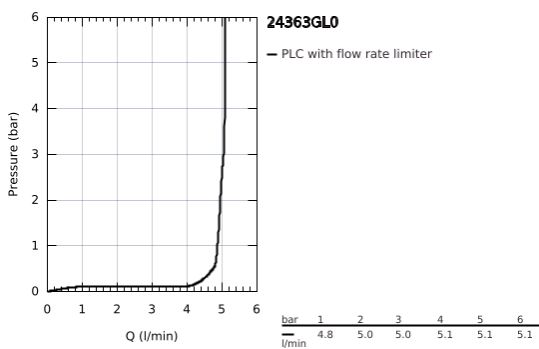

24 363 GL0 ΑΤΡΙΟ ΜΙΚΤΗΣ ΝΙΠΤΗΡΑ 1/2" Μ-ΜΕΓΕΘΟΣ

ΠΕΡΙΓΡΑΦΗ ΠΡΟΪΟΝΤΟΣ

- Χρώμα: cool sunrise
- τοποθέτηση μιας οπής
- GROHE SilkMove με κεραμικό μηχανισμό 28 mm
- με περιοριστή θερμοκρασίας
- Φινίρισμα GROHE LongLife
- GROHE EcoJoy - Less water, perfect flow
- μέγιστη παροχή (στα 3 bar): 5 λίτρα/λεπτό
- swivel tubular C-sprout with mousseur
- περιοριστής διακοπής
- adjustable swivel area 0° / 150° / 360°
- Push-open waste set 1 1/4"
- εύκαμπτοι σωλήνες σύνδεσης

24 363 GL0 ΑΤΡΙΟ ΜΙΚΤΗΣ ΝΙΠΤΗΡΑ 1/2" Μ-ΜΕΓΕΘΟΣ

ΑΝΤΑΛΛΑΚΤΙΚΑ , Οκτωβρίου 2021 – τώρα

- 1: Δακτύλιος ασφάλισης (Αριθμός ανταλλακτικού 4826600M)
- 2: Lamina Φίλτρο ροής (Αριθμός ανταλλακτικού 48408000)
- 3: Δακτύλιος καλύμματος (Αριθμός ανταλλακτικού 0128500M)
- 4: Δακτύλιος στερέωσης (Αριθμός ανταλλακτικού 07419000)
- 5: Μηχανισμός (Αριθμός ανταλλακτικού 46963000)
- 6: Σετ Στήριξης άξονα (Αριθμός ανταλλακτικού 48384000)
- 7: Βαλβίδα push-open (Αριθμός ανταλλακτικού 65807GL0)