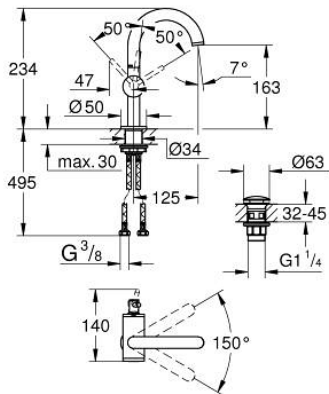

24 363 GL0 ΑΤΡΙΟ ΜΙΚΤΗΣ ΝΙΠΤΗΡΑ 1/2" Μ-ΜΕΓΕΘΟΣ

ΠΕΡΙΓΡΑΦΗ ΠΡΟΪΟΝΤΟΣ

- Χρώμα: cool sunrise
- τοποθέτηση μιας οπής
- GROHE SilkMove με κεραμικό μηχανισμό 28 mm
- με περιοριστή θερμοκρασίας
- Φινίρισμα GROHE LongLife
- GROHE EcoJoy - Less water, perfect flow
- μέγιστη παροχή (στα 3 bar): 5 λίτρα/λεπτό
- swivel tubular C-sprout with mousseur
- περιοριστής διακοπής
- adjustable swivel area 0° / 150° / 360°
- Push-open waste set 1 1/4"
- εύκαμπτοι σωλήνες σύνδεσης

24 363 GL0 ΑΤΡΙΟ ΜΙΚΤΗΣ ΝΙΠΤΗΡΑ 1/2" Μ-ΜΕΓΕΘΟΣ

ΑΝΤΑΛΛΑΚΤΙΚΑ , Οκτωβρίου 2021 – τώρα

- 1: Δακτύλιος ασφάλισης (Αριθμός ανταλλακτικού 4826600M)
- 2: Lamina Φίλτρο ροής (Αριθμός ανταλλακτικού 48408000)
- 3: Δακτύλιος καλύμματος (Αριθμός ανταλλακτικού 0128500M)
- 4: Δακτύλιος στερέωσης (Αριθμός ανταλλακτικού 07419000)
- 5: Μηχανισμός (Αριθμός ανταλλακτικού 46963000)
- 6: Σετ Στήριξης άξονα (Αριθμός ανταλλακτικού 48384000)
- 7: Βαλβίδα push-open (Αριθμός ανταλλακτικού 65807GL0)