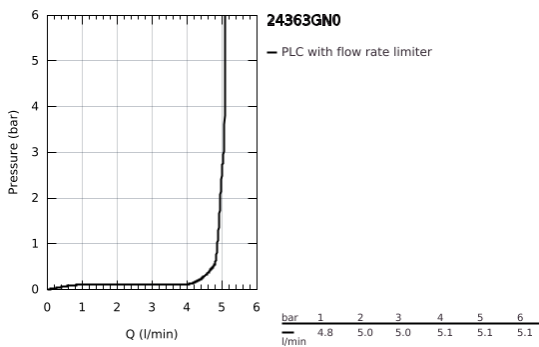

## 24 363 GN0 ΑΤΡΙΟ ΜΙΚΤΗΣ ΝΙΠΤΗΡΑ 1/2" Μ-ΜΕΓΕΘΟΣ

### ΠΕΡΙΓΡΑΦΗ ΠΡΟΪΟΝΤΟΣ

- Χρώμα: brushed cool sunrise
- τοποθέτηση μιας οπής
- GROHE SilkMove με κεραμικό μηχανισμό 28 mm
- με περιοριστή θερμοκρασίας
- Φινίρισμα GROHE LongLife
- GROHE EcoJoy - Less water, perfect flow
- μέγιστη παροχή (στα 3 bar): 5 λίτρα/λεπτό
- swivel tubular C-spout with mousseur
- περιοριστής διακοπής
- adjustable swivel area 0° / 150° / 360°
- Push-open waste set 1 1/4"
- εύκαμπτοι σωλήνες σύνδεσης