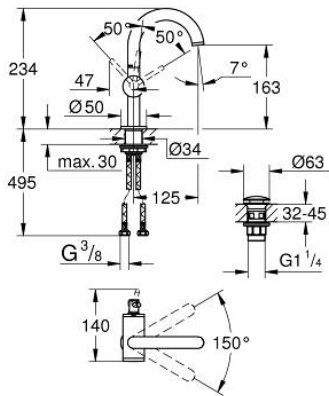

## 24 363 GN0 ΑΤΡΙΟ ΜΙΚΤΗΣ ΝΙΠΤΗΡΑ 1/2" Μ-ΜΕΓΕΘΟΣ

### ΠΕΡΙΓΡΑΦΗ ΠΡΟΪΟΝΤΟΣ

- Χρώμα: brushed cool sunrise
- τοποθέτηση μιας οπής
- GROHE SilkMove με κεραμικό μηχανισμό 28 mm
- με περιοριστή θερμοκρασίας
- Φινίρισμα GROHE LongLife
- GROHE EcoJoy - Less water, perfect flow
- μέγιστη παροχή (στα 3 bar): 5 λίτρα/λεπτό
- swivel tubular C-spout with mousseur
- περιοριστής διακοπής
- adjustable swivel area 0° / 150° / 360°
- Push-open waste set 1 1/4"
- εύκαμπτοι σωλήνες σύνδεσης

### ΑΝΤΑΛΛΑΚΤΙΚΑ , Νοεμβρίου 2022 – τώρα

- 1: Δακτύλιος ασφάλισης (Αριθμός ανταλλακτικού 4826600M)
- 2: Laminaρ Φίλτρο ροής (Αριθμός ανταλλακτικού 48408000)
- 3: Δακτύλιος καλύμματος (Αριθμός ανταλλακτικού 0128500M)
- 4: Δακτύλιος στερέωσης (Αριθμός ανταλλακτικού 07419000)
- 5: Μηχανισμός (Αριθμός ανταλλακτικού 46963000)
- 6: Σετ Στήριξης άξονα (Αριθμός ανταλλακτικού 48384000)
- 7: Βαλβίδα push-open (Αριθμός ανταλλακτικού 65807GN0)