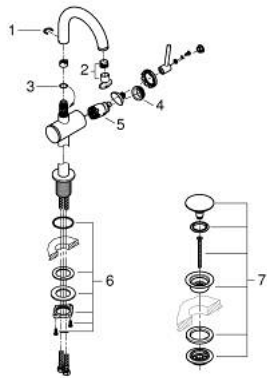

## 24 363 KF0 ΑΤΡΙΟ ΜΙΚΤΗΣ ΝΙΠΤΗΡΑ 1/2" Μ-ΜΕΓΕΘΟΣ

### ΠΕΡΙΓΡΑΦΗ ΠΡΟΪΟΝΤΟΣ

- Χρώμα: phantom black
- τοποθέτηση μιας οπής
- GROHE SilkMove με κεραμικό μηχανισμό 28 mm
- με περιοριστή θερμοκρασίας
- GROHE EcoJoy - Less water, perfect flow
- μέγιστη παροχή (στα 3 bar): 5 λίτρα/λεπτό
- swivel tubular C-spout with mousseur
- περιοριστής διακοπής
- adjustable swivel area 0° / 150° / 360°
- Push-open waste set 1 1/4"
- εύκαμπτοι σωλήνες σύνδεσης

### ΑΝΤΑΛΛΑΚΤΙΚΑ , Ιανουαρίου 2024 – τώρα

- 1: Δακτύλιος ασφάλισης (Αριθμός ανταλλακτικού 4826600M)
- 2: Laminaρ Φίλτρο ροής (Αριθμός ανταλλακτικού 48408000)
- 3: Δακτύλιος καλύμματος (Αριθμός ανταλλακτικού 0128500M)
- 4: Δακτύλιος στερέωσης (Αριθμός ανταλλακτικού 07419000)
- 5: Μηχανισμός (Αριθμός ανταλλακτικού 46963000)
- 6: Σετ Στήριξης άξονα (Αριθμός ανταλλακτικού 48384000)
- 7: Βαλβίδα push-open (Αριθμός ανταλλακτικού 65807KF0)