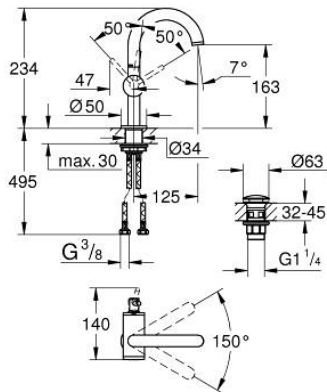

## 24 363 KF0 ΑΤΡΙΟ ΜΙΚΤΗΣ ΝΙΠΤΗΡΑ 1/2" Μ-ΜΕΓΕΘΟΣ

### ΠΕΡΙΓΡΑΦΗ ΠΡΟΪΟΝΤΟΣ

- Χρώμα: phantom black
- τοποθέτηση μιας οπής
- GROHE SilkMove με κεραμικό μηχανισμό 28 mm
- με περιοριστή θερμοκρασίας
- GROHE EcoJoy - Less water, perfect flow
- μέγιστη παροχή (στα 3 bar): 5 λίτρα/λεπτό
- swivel tubular C-spout with mousseur
- περιοριστής διακοπής
- adjustable swivel area 0° / 150° / 360°
- Push-open waste set 1 1/4"
- εύκαμπτοι σωλήνες σύνδεσης

### ΑΝΤΑΛΛΑΚΤΙΚΑ , Ιανουαρίου 2024 – τώρα

- 1: Δακτύλιος ασφάλισης (Αριθμός ανταλλακτικού 4826600M)
- 2: Laminaρ Φίλτρο ροής (Αριθμός ανταλλακτικού 48408000)
- 3: Δακτύλιος καλύμματος (Αριθμός ανταλλακτικού 0128500M)
- 4: Δακτύλιος στερέωσης (Αριθμός ανταλλακτικού 07419000)
- 5: Μηχανισμός (Αριθμός ανταλλακτικού 46963000)
- 6: Σετ Στήριξης άξονα (Αριθμός ανταλλακτικού 48384000)
- 7: Βαλβίδα push-open (Αριθμός ανταλλακτικού 65807KF0)