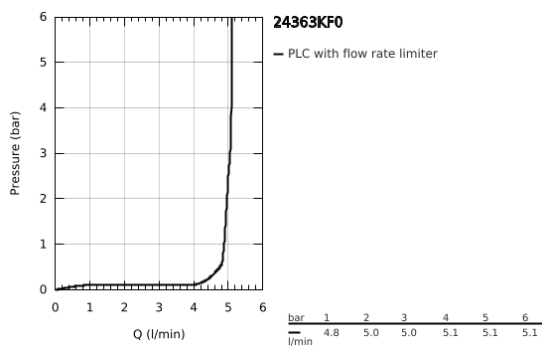

## 24 363 KF0 ΑΤΡΙΟ ΜΙΚΤΗΣ ΝΙΠΤΗΡΑ 1/2" Μ-ΜΕΓΕΘΟΣ

### ΠΕΡΙΓΡΑΦΗ ΠΡΟΪΟΝΤΟΣ

- Χρώμα: phantom black
- τοποθέτηση μιας οπής
- GROHE SilkMove με κεραμικό μηχανισμό 28 mm
- με περιοριστή θερμοκρασίας
- GROHE EcoJoy - Less water, perfect flow
- μέγιστη παροχή (στα 3 bar): 5 λίτρα/λεπτό
- swivel tubular C-spout with mousseur
- περιοριστής διακοπής
- adjustable swivel area 0° / 150° / 360°
- Push-open waste set 1 1/4"
- εύκαμπτοι σωλήνες σύνδεσης