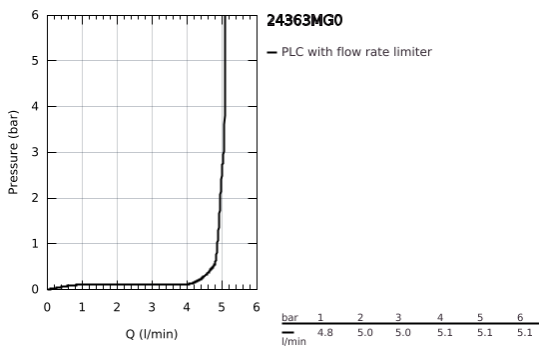

## 24 363 MG0 ΑΤΡΙΟ ΜΙΚΤΗΣ ΝΙΠΤΗΡΑ 1/2" Μ-ΜΕΓΕΘΟΣ

### ΠΕΡΙΓΡΑΦΗ ΠΡΟΪΟΝΤΟΣ

- Χρώμα: satin graphite
- τοποθέτηση μιας οπής
- GROHE SilkMove με κεραμικό μηχανισμό 28 mm
- με περιοριστή θερμοκρασίας
- Φινίρισμα GROHE LongLife
- GROHE EcoJoy - Less water, perfect flow
- μέγιστη παροχή (στα 3 bar): 5 λίτρα/λεπτό
- swivel tubular C-spout with mousseur
- περιοριστής διακοπής
- adjustable swivel area 0° / 150° / 360°
- Push-open waste set 1 1/4"
- εύκαμπτοι σωλήνες σύνδεσης