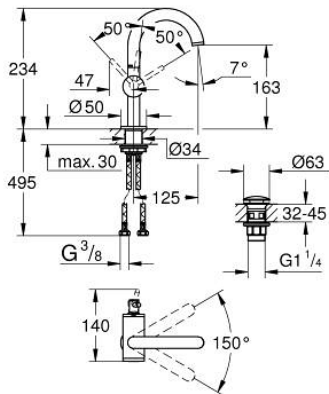

## 24 363 MG0 ΑΤΡΙΟ ΜΙΚΤΗΣ ΝΙΠΤΗΡΑ 1/2" Μ-ΜΕΓΕΘΟΣ

### ΠΕΡΙΓΡΑΦΗ ΠΡΟΪΟΝΤΟΣ

- Χρώμα: satin graphite
- τοποθέτηση μιας οπής
- GROHE SilkMove με κεραμικό μηχανισμό 28 mm
- με περιοριστή θερμοκρασίας
- Φινίρισμα GROHE LongLife
- GROHE EcoJoy - Less water, perfect flow
- μέγιστη παροχή (στα 3 bar): 5 λίτρα/λεπτό
- swivel tubular C-spout with mousseur
- περιοριστής διακοπής
- adjustable swivel area 0° / 150° / 360°
- Push-open waste set 1 1/4"
- εύκαμπτοι σωλήνες σύνδεσης

### ΑΝΤΑΛΛΑΚΤΙΚΑ , Οκτωβρίου 2022 – τώρα

- 1: Δακτύλιος ασφάλισης (Αριθμός ανταλλακτικού 4826600M)
- 2: Laminaρ Φίλτρο ροής (Αριθμός ανταλλακτικού 48408000)
- 3: Δακτύλιος καλύμματος (Αριθμός ανταλλακτικού 0128500M)
- 4: Δακτύλιος στερέωσης (Αριθμός ανταλλακτικού 07419000)
- 5: Μηχανισμός (Αριθμός ανταλλακτικού 46963000)
- 6: Σετ Στήριξης άξονα (Αριθμός ανταλλακτικού 48384000)
- 7: Βαλβίδα push-open (Αριθμός ανταλλακτικού 65807MG0)