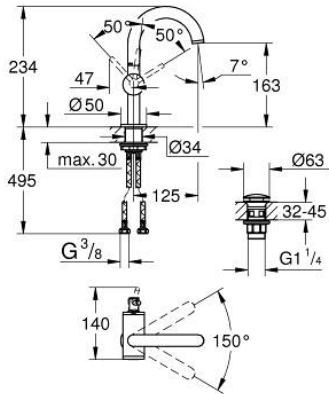

24 363 MS0 ΑΤΡΙΟ ΜΙΚΤΗΣ ΝΙΠΤΗΡΑ 1/2" Μ-ΜΕΓΕΘΟΣ

ΠΕΡΙΓΡΑΦΗ ΠΡΟΪΟΝΤΟΣ

- Χρώμα: satin steel
- τοποθέτηση μιας οπής
- GROHE SilkMove με κεραμικό μηχανισμό 28 mm
- με περιοριστή θερμοκρασίας
- Φινίρισμα GROHE LongLife
- GROHE EcoJoy - Less water, perfect flow
- μέγιστη παροχή (στα 3 bar): 5 λίτρα/λεπτό
- swivel tubular C-spout with mousseur
- περιοριστής διακοπής
- adjustable swivel area 0° / 150° / 360°
- Push-open waste set 1 1/4"
- εύκαμπτοι σωλήνες σύνδεσης

24 363 MS0 ΑΤΡΙΟ ΜΙΚΤΗΣ ΝΙΠΤΗΡΑ 1/2" Μ-ΜΕΓΕΘΟΣ

ΑΝΤΑΛΛΑΚΤΙΚΑ , Οκτωβρίου 2022 – τώρα

- 1: Δακτύλιος ασφάλισης (Αριθμός ανταλλακτικού 4826600M)
- 2: Laminaρ Φίλτρο ροής (Αριθμός ανταλλακτικού 48408000)
- 3: Δακτύλιος καλύμματος (Αριθμός ανταλλακτικού 0128500M)
- 4: Δακτύλιος στερέωσης (Αριθμός ανταλλακτικού 07419000)
- 5: Μηχανισμός (Αριθμός ανταλλακτικού 46963000)
- 6: Σετ Στήριξης άξονα (Αριθμός ανταλλακτικού 48384000)
- 7: Βαλβίδα push-open (Αριθμός ανταλλακτικού 65807MS0)