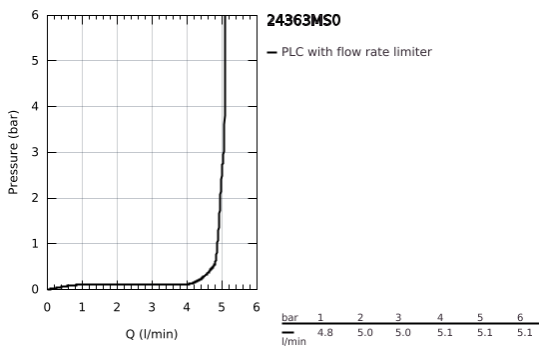

24 363 MS0 ΑΤΡΙΟ ΜΙΚΤΗΣ ΝΙΠΤΗΡΑ 1/2" Μ-ΜΕΓΕΘΟΣ

ΠΕΡΙΓΡΑΦΗ ΠΡΟΪΟΝΤΟΣ

- Χρώμα: satin steel
- τοποθέτηση μιας οπής
- GROHE SilkMove με κεραμικό μηχανισμό 28 mm
- με περιοριστή θερμοκρασίας
- Φινίρισμα GROHE LongLife
- GROHE EcoJoy - Less water, perfect flow
- μέγιστη παροχή (στα 3 bar): 5 λίτρα/λεπτό
- swivel tubular C-spout with mousseur
- περιοριστής διακοπής
- adjustable swivel area 0° / 150° / 360°
- Push-open waste set 1 1/4"
- εύκαμπτοι σωλήνες σύνδεσης

24 363 MS0 ΑΤΡΙΟ ΜΙΚΤΗΣ ΝΙΠΤΗΡΑ 1/2" Μ-ΜΕΓΕΘΟΣ

ΑΝΤΑΛΛΑΚΤΙΚΑ , Οκτωβρίου 2022 – τώρα

- 1: Δακτύλιος ασφάλισης (Αριθμός ανταλλακτικού 4826600M)
- 2: Laminaρ Φίλτρο ροής (Αριθμός ανταλλακτικού 48408000)
- 3: Δακτύλιος καλύμματος (Αριθμός ανταλλακτικού 0128500M)
- 4: Δακτύλιος στερέωσης (Αριθμός ανταλλακτικού 07419000)
- 5: Μηχανισμός (Αριθμός ανταλλακτικού 46963000)
- 6: Σετ Στήριξης άξονα (Αριθμός ανταλλακτικού 48384000)
- 7: Βαλβίδα push-open (Αριθμός ανταλλακτικού 65807MS0)