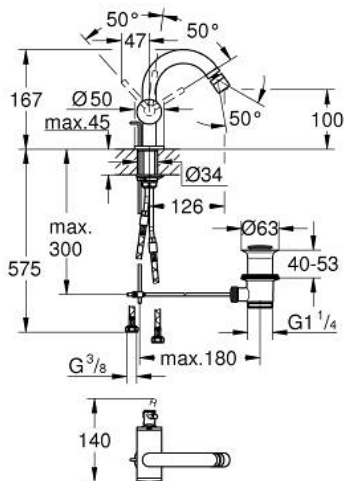

### ΠΕΡΙΓΡΑΦΗ ΠΡΟΪΟΝΤΟΣ

- Χρώμα: chrome
- τοποθέτηση μιας οπής
- GROHE SilkMove με κεραμικό μηχανισμό 28 mm
- με περιοριστή θερμοκρασίας
- Φινίρισμα GROHE LongLife
- σύστημα ταχείας εγκατάστασης
- tubular C-spout with ball-joint mousseur
- σετ αυτόματης βαλβίδας 1 1/4"
- εύκαμπτοι σωλήνες σύνδεσης

### ΑΝΤΑΛΛΑΚΤΙΚΑ , Οκτωβρίου 2021 – τώρα

- 1: Pop-up rod (Αριθμός ανταλλακτικού 65196000)
- 2: Μηχανισμός (Αριθμός ανταλλακτικού 46963000)
- 3: Δακτύλιος στερέωσης (Αριθμός ανταλλακτικού 07419000)
- 4: Φίλτρο ροής (Αριθμός ανταλλακτικού 06574000)
- 5: Σετ Στήριξης άξονα (Αριθμός ανταλλακτικού 48409000)
- 6: Βαλβίδα 1 1/4" (Αριθμός ανταλλακτικού 28910000)
- 6.1: Πώμα αυτόματης βαλβίδας (Αριθμός ανταλλακτικού 07182000)
- 6.2: Σετ οριζόντιας βέργας (Αριθμός ανταλλακτικού 07052000)
- 7: Eccentric rod (Αριθμός ανταλλακτικού 07341000)\*