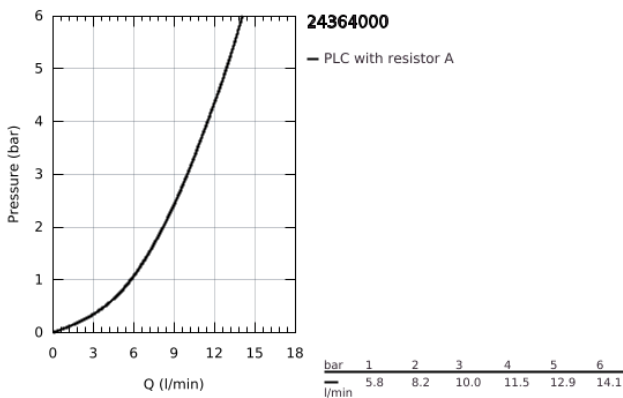

### ΠΕΡΙΓΡΑΦΗ ΠΡΟΪΟΝΤΟΣ

- Χρώμα: chrome
- τοποθέτηση μιας οπής
- GROHE SilkMove με κεραμικό μηχανισμό 28 mm
- με περιοριστή θερμοκρασίας
- Φινίρισμα GROHE LongLife
- σύστημα ταχείας εγκατάστασης
- tubular C-spout with ball-joint mousseur
- σετ αυτόματης βαλβίδας 1 1/4"
- εύκαμπτοι σωλήνες σύνδεσης