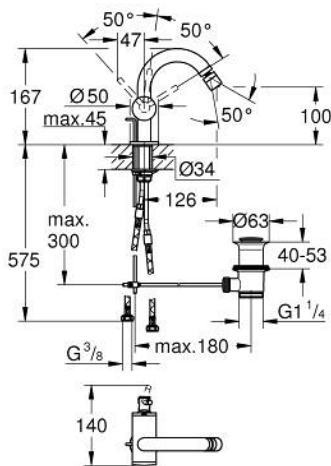

24 364 AL0 ATRIO ΜΙΚΤΗΣ ΜΠΙΝΤΕ

ΠΕΡΙΓΡΑΦΗ ΠΡΟΪΟΝΤΟΣ

- Χρώμα: brushed hard graphite
- τοποθέτηση μιας οπής
- GROHE SilkMove με κεραμικό μηχανισμό 28 mm
- με περιοριστή θερμοκρασίας
- Φινίρισμα GROHE LongLife
- σύστημα ταχείας εγκατάστασης
- tubular C-spout with ball-joint mousseur
- σετ αυτόματης βαλβίδας 1 1/4"
- εύκαμπτοι σωλήνες σύνδεσης

24 364 AL0 ATRIO ΜΙΚΤΗΣ ΜΠΙΝΤΕ

ΑΝΤΑΛΛΑΚΤΙΚΑ , Οκτωβρίου 2021 – τώρα

- 1: Pop-up rod (Αριθμός ανταλλακτικού 65196AL0)
 - 2: Μηχανισμός (Αριθμός ανταλλακτικού 46963000)
 - 3: Δακτύλιος στερέωσης (Αριθμός ανταλλακτικού 07419000)
 - 4: Φίλτρο ροής (Αριθμός ανταλλακτικού 06574AL0)
 - 5: Σετ Στήριξης άξονα (Αριθμός ανταλλακτικού 48409000)
 - 6: Βαλβίδα 1 1/4" (Αριθμός ανταλλακτικού 28910AL0)
 - 6.1: Πώμα αυτόματης βαλβίδας (Αριθμός ανταλλακτικού 07182AL0)
 - 6.2: Σετ οριζόντιας βέργας (Αριθμός ανταλλακτικού 07052000)
 - 7: Eccentric rod (Αριθμός ανταλλακτικού 07341000)*
- * Προαιρετικά εξαρτήματα