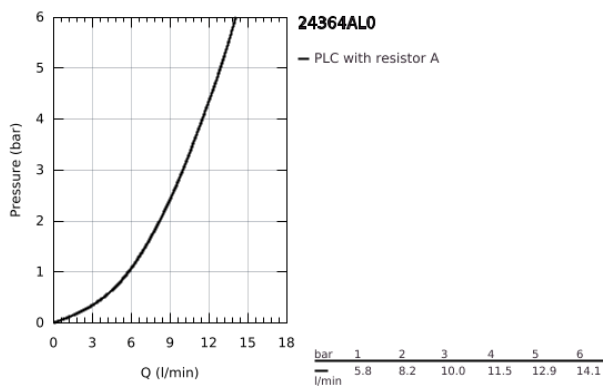

24 364 AL0 ATRIO ΜΙΚΤΗΣ ΜΠΙΝΤΕ

ΠΕΡΙΓΡΑΦΗ ΠΡΟΪΟΝΤΟΣ

- Χρώμα: brushed hard graphite
- τοποθέτηση μιας οπής
- GROHE SilkMove με κεραμικό μηχανισμό 28 mm
- με περιοριστή θερμοκρασίας
- Φινίρισμα GROHE LongLife
- σύστημα ταχείας εγκατάστασης
- tubular C-spout with ball-joint mousseur
- σετ αυτόματης βαλβίδας 1 1/4"
- εύκαμπτοι σωλήνες σύνδεσης

24 364 AL0 ATRIO ΜΙΚΤΗΣ ΜΠΙΝΤΕ

ΑΝΤΑΛΛΑΚΤΙΚΑ , Οκτωβρίου 2021 – τώρα

- 1: Pop-up rod (Αριθμός ανταλλακτικού 65196AL0)
 - 2: Μηχανισμός (Αριθμός ανταλλακτικού 46963000)
 - 3: Δακτύλιος στερέωσης (Αριθμός ανταλλακτικού 07419000)
 - 4: Φίλτρο ροής (Αριθμός ανταλλακτικού 06574AL0)
 - 5: Σετ Στήριξης άξονα (Αριθμός ανταλλακτικού 48409000)
 - 6: Βαλβίδα 1 1/4" (Αριθμός ανταλλακτικού 28910AL0)
 - 6.1: Πώμα αυτόματης βαλβίδας (Αριθμός ανταλλακτικού 07182AL0)
 - 6.2: Σετ οριζόντιας βέργας (Αριθμός ανταλλακτικού 07052000)
 - 7: Eccentric rod (Αριθμός ανταλλακτικού 07341000)*
- * Προαιρετικά εξαρτήματα