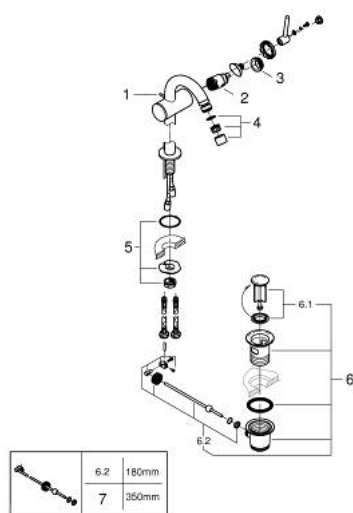

24 364 AL0 ATRIO ΜΙΚΤΗΣ ΜΠΙΝΤΕ

ΠΕΡΙΓΡΑΦΗ ΠΡΟΪΟΝΤΟΣ

- Χρώμα: brushed hard graphite
- τοποθέτηση μιας οπής
- GROHE SilkMove με κεραμικό μηχανισμό 28 mm
- με περιοριστή θερμοκρασίας
- Φινίρισμα GROHE LongLife
- σύστημα ταχείας εγκατάστασης
- tubular C-spout with ball-joint mousseur
- σετ αυτόματης βαλβίδας 1 1/4"
- εύκαμπτοι σωλήνες σύνδεσης

24 364 AL0 ATRIO ΜΙΚΤΗΣ ΜΠΙΝΤΕ

ΑΝΤΑΛΛΑΚΤΙΚΑ , Οκτωβρίου 2021 – τώρα

- 1: Pop-up rod (Αριθμός ανταλλακτικού 65196AL0)
 - 2: Μηχανισμός (Αριθμός ανταλλακτικού 46963000)
 - 3: Δακτύλιος στερέωσης (Αριθμός ανταλλακτικού 07419000)
 - 4: Φίλτρο ροής (Αριθμός ανταλλακτικού 06574AL0)
 - 5: Σετ Στήριξης άξονα (Αριθμός ανταλλακτικού 48409000)
 - 6: Βαλβίδα 1 1/4" (Αριθμός ανταλλακτικού 28910AL0)
 - 6.1: Πώμα αυτόματης βαλβίδας (Αριθμός ανταλλακτικού 07182AL0)
 - 6.2: Σετ οριζόντιας βέργας (Αριθμός ανταλλακτικού 07052000)
 - 7: Eccentric rod (Αριθμός ανταλλακτικού 07341000)*
- * Προαιρετικά εξαρτήματα