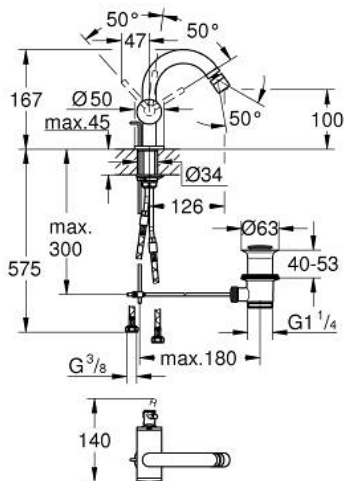

24 364 DA0 ΑΤΡΙΟ ΜΙΚΤΗΣ ΜΠΙΝΤΕ

ΠΕΡΙΓΡΑΦΗ ΠΡΟΪΟΝΤΟΣ

- Χρώμα: warm sunset
- τοποθέτηση μιας οπής
- GROHE SilkMove με κεραμικό μηχανισμό 28 mm
- με περιοριστή θερμοκρασίας
- Φινίρισμα GROHE LongLife
- σύστημα ταχείας εγκατάστασης
- tubular C-spout with ball-joint mousseur
- σετ αυτόματης βαλβίδας 1 1/4"
- εύκαμπτοι σωλήνες σύνδεσης

24 364 DA0 ΑΤΡΙΟ ΜΙΚΤΗΣ ΜΠΙΝΤΕ

ΑΝΤΑΛΛΑΚΤΙΚΑ , Οκτωβρίου 2021 – τώρα

- 1: Pop-up rod (Αριθμός ανταλλακτικού 65196DA0)
 - 2: Μηχανισμός (Αριθμός ανταλλακτικού 46963000)
 - 3: Δακτύλιος στερέωσης (Αριθμός ανταλλακτικού 07419000)
 - 4: Φίλτρο ροής (Αριθμός ανταλλακτικού 06574DA0)
 - 5: Σετ Στήριξης άξονα (Αριθμός ανταλλακτικού 48409000)
 - 6: Βαλβίδα 1 1/4" (Αριθμός ανταλλακτικού 28910DA0)
 - 6.1: Πώμα αυτόματης βαλβίδας (Αριθμός ανταλλακτικού 07182DA0)
 - 6.2: Eccentric rod (Αριθμός ανταλλακτικού 07052000)
 - 7: Eccentric rod (Αριθμός ανταλλακτικού 07341000)*
- * Προαιρετικά εξαρτήματα