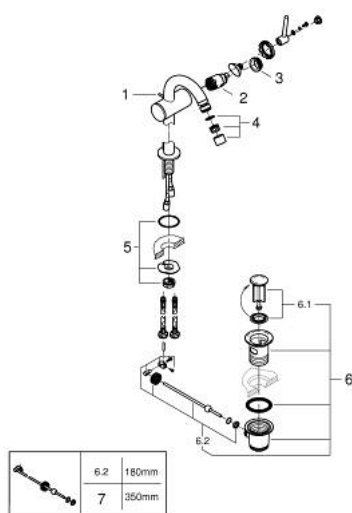

24 364 DA0 ΑΤΡΙΟ ΜΙΚΤΗΣ ΜΠΙΝΤΕ

ΠΕΡΙΓΡΑΦΗ ΠΡΟΪΟΝΤΟΣ

- Χρώμα: warm sunset
- τοποθέτηση μιας οπής
- GROHE SilkMove με κεραμικό μηχανισμό 28 mm
- με περιοριστή θερμοκρασίας
- Φινίρισμα GROHE LongLife
- σύστημα ταχείας εγκατάστασης
- tubular C-spout with ball-joint mousseur
- σετ αυτόματης βαλβίδας 1 1/4"
- εύκαμπτοι σωλήνες σύνδεσης

24 364 DA0 ΑΤΡΙΟ ΜΙΚΤΗΣ ΜΠΙΝΤΕ

ΑΝΤΑΛΛΑΚΤΙΚΑ , Οκτωβρίου 2021 – τώρα

- 1: Pop-up rod (Αριθμός ανταλλακτικού 65196DA0)
 - 2: Μηχανισμός (Αριθμός ανταλλακτικού 46963000)
 - 3: Δακτύλιος στερέωσης (Αριθμός ανταλλακτικού 07419000)
 - 4: Φίλτρο ροής (Αριθμός ανταλλακτικού 06574DA0)
 - 5: Σετ Στήριξης άξονα (Αριθμός ανταλλακτικού 48409000)
 - 6: Βαλβίδα 1 1/4" (Αριθμός ανταλλακτικού 28910DA0)
 - 6.1: Πώμα αυτόματης βαλβίδας (Αριθμός ανταλλακτικού 07182DA0)
 - 6.2: Eccentric rod (Αριθμός ανταλλακτικού 07052000)
 - 7: Eccentric rod (Αριθμός ανταλλακτικού 07341000)*
- * Προαιρετικά εξαρτήματα