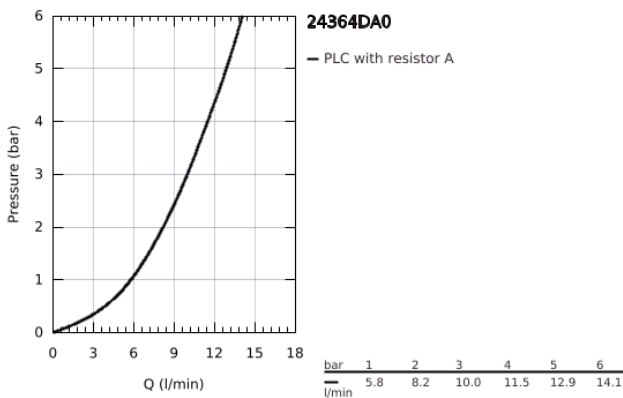

24 364 DA0 ΑΤΡΙΟ ΜΙΚΤΗΣ ΜΠΙΝΤΕ

ΠΕΡΙΓΡΑΦΗ ΠΡΟΪΟΝΤΟΣ

- Χρώμα: warm sunset
- τοποθέτηση μιας οπής
- GROHE SilkMove με κεραμικό μηχανισμό 28 mm
- με περιοριστή θερμοκρασίας
- Φινίρισμα GROHE LongLife
- σύστημα ταχείας εγκατάστασης
- tubular C-spout with ball-joint mousseur
- σετ αυτόματης βαλβίδας 1 1/4"
- εύκαμπτοι σωλήνες σύνδεσης

24 364 DA0 ΑΤΡΙΟ ΜΙΚΤΗΣ ΜΠΙΝΤΕ

ΑΝΤΑΛΛΑΚΤΙΚΑ , Οκτωβρίου 2021 – τώρα

- 1: Pop-up rod (Αριθμός ανταλλακτικού 65196DA0)
 - 2: Μηχανισμός (Αριθμός ανταλλακτικού 46963000)
 - 3: Δακτύλιος στερέωσης (Αριθμός ανταλλακτικού 07419000)
 - 4: Φίλτρο ροής (Αριθμός ανταλλακτικού 06574DA0)
 - 5: Σετ Στήριξης άξονα (Αριθμός ανταλλακτικού 48409000)
 - 6: Βαλβίδα 1 1/4" (Αριθμός ανταλλακτικού 28910DA0)
 - 6.1: Πώμα αυτόματης βαλβίδας (Αριθμός ανταλλακτικού 07182DA0)
 - 6.2: Eccentric rod (Αριθμός ανταλλακτικού 07052000)
 - 7: Eccentric rod (Αριθμός ανταλλακτικού 07341000)*
- * Προαιρετικά εξαρτήματα