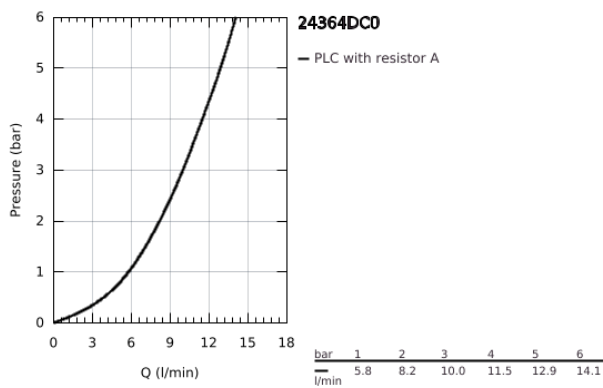

24 364 DC0 ΑΤΡΙΟ ΜΙΚΤΗΣ ΜΠΙΝΤΕ

ΠΕΡΙΓΡΑΦΗ ΠΡΟΪΟΝΤΟΣ

- Χρώμα: supersteel
- τοποθέτηση μιας οπής
- GROHE SilkMove με κεραμικό μηχανισμό 28 mm
- με περιοριστή θερμοκρασίας
- Φινίρισμα GROHE LongLife
- σύστημα ταχείας εγκατάστασης
- tubular C-spout with ball-joint mousseur
- σετ αυτόματης βαλβίδας 1 1/4"
- εύκαμπτοι σωλήνες σύνδεσης

24 364 DC0 ΑΤΡΙΟ ΜΙΚΤΗΣ ΜΠΙΝΤΕ

ΑΝΤΑΛΛΑΚΤΙΚΑ , Οκτωβρίου 2021 – τώρα

- 1: Pop-up rod (Αριθμός ανταλλακτικού 65196DC0)
 - 2: Μηχανισμός (Αριθμός ανταλλακτικού 46963000)
 - 3: Δακτύλιος στερέωσης (Αριθμός ανταλλακτικού 07419000)
 - 4: Φίλτρο ροής (Αριθμός ανταλλακτικού 06574DC0)
 - 5: Σετ Στήριξης άξονα (Αριθμός ανταλλακτικού 48409000)
 - 6: Βαλβίδα 1 1/4" (Αριθμός ανταλλακτικού 28910DC0)
 - 6.1: Πώμα αυτόματης βαλβίδας (Αριθμός ανταλλακτικού 07182DC0)
 - 6.2: Σετ οριζόντιας βέργας (Αριθμός ανταλλακτικού 07052000)
 - 7: Eccentric rod (Αριθμός ανταλλακτικού 07341000)*
- * Προαιρετικά εξαρτήματα