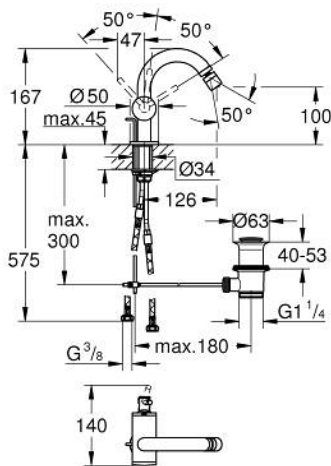

24 364 DC0 ΑΤΡΙΟ ΜΙΚΤΗΣ ΜΠΙΝΤΕ

ΠΕΡΙΓΡΑΦΗ ΠΡΟΪΟΝΤΟΣ

- Χρώμα: supersteel
- τοποθέτηση μιας οπής
- GROHE SilkMove με κεραμικό μηχανισμό 28 mm
- με περιοριστή θερμοκρασίας
- Φινίρισμα GROHE LongLife
- σύστημα ταχείας εγκατάστασης
- tubular C-spout with ball-joint mousseur
- σετ αυτόματης βαλβίδας 1 1/4"
- εύκαμπτοι σωλήνες σύνδεσης

24 364 DC0 ΑΤΡΙΟ ΜΙΚΤΗΣ ΜΠΙΝΤΕ

ΑΝΤΑΛΛΑΚΤΙΚΑ , Οκτωβρίου 2021 – τώρα

- 1: Pop-up rod (Αριθμός ανταλλακτικού 65196DC0)
 - 2: Μηχανισμός (Αριθμός ανταλλακτικού 46963000)
 - 3: Δακτύλιος στερέωσης (Αριθμός ανταλλακτικού 07419000)
 - 4: Φίλτρο ροής (Αριθμός ανταλλακτικού 06574DC0)
 - 5: Σετ Στήριξης άξονα (Αριθμός ανταλλακτικού 48409000)
 - 6: Βαλβίδα 1 1/4" (Αριθμός ανταλλακτικού 28910DC0)
 - 6.1: Πώμα αυτόματης βαλβίδας (Αριθμός ανταλλακτικού 07182DC0)
 - 6.2: Σετ οριζόντιας βέργας (Αριθμός ανταλλακτικού 07052000)
 - 7: Eccentric rod (Αριθμός ανταλλακτικού 07341000)*
- * Προαιρετικά εξαρτήματα