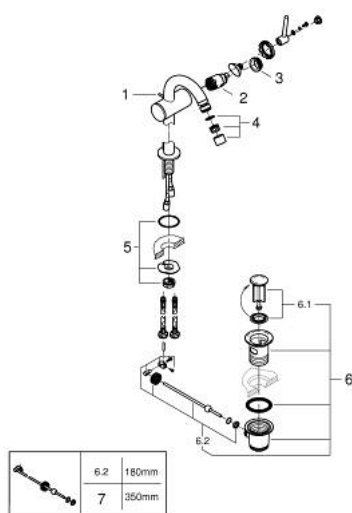

24 364 DC0 ΑΤΡΙΟ ΜΙΚΤΗΣ ΜΠΙΝΤΕ

ΠΕΡΙΓΡΑΦΗ ΠΡΟΪΟΝΤΟΣ

- Χρώμα: supersteel
- τοποθέτηση μιας οπής
- GROHE SilkMove με κεραμικό μηχανισμό 28 mm
- με περιοριστή θερμοκρασίας
- Φινίρισμα GROHE LongLife
- σύστημα ταχείας εγκατάστασης
- tubular C-spout with ball-joint mousseur
- σετ αυτόματης βαλβίδας 1 1/4"
- εύκαμπτοι σωλήνες σύνδεσης

24 364 DC0 ΑΤΡΙΟ ΜΙΚΤΗΣ ΜΠΙΝΤΕ

ΑΝΤΑΛΛΑΚΤΙΚΑ , Οκτωβρίου 2021 – τώρα

- 1: Pop-up rod (Αριθμός ανταλλακτικού 65196DC0)
 - 2: Μηχανισμός (Αριθμός ανταλλακτικού 46963000)
 - 3: Δακτύλιος στερέωσης (Αριθμός ανταλλακτικού 07419000)
 - 4: Φίλτρο ροής (Αριθμός ανταλλακτικού 06574DC0)
 - 5: Σετ Στήριξης άξονα (Αριθμός ανταλλακτικού 48409000)
 - 6: Βαλβίδα 1 1/4" (Αριθμός ανταλλακτικού 28910DC0)
 - 6.1: Πώμα αυτόματης βαλβίδας (Αριθμός ανταλλακτικού 07182DC0)
 - 6.2: Σετ οριζόντιας βέργας (Αριθμός ανταλλακτικού 07052000)
 - 7: Eccentric rod (Αριθμός ανταλλακτικού 07341000)*
- * Προαιρετικά εξαρτήματα