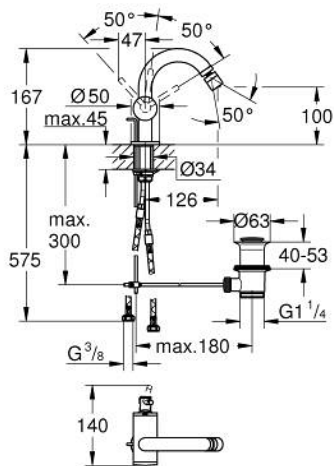

## 24 364 DL0 ATRIO ΜΙΚΤΗΣ ΜΠΙΝΤΕ

### ΠΕΡΙΓΡΑΦΗ ΠΡΟΪΟΝΤΟΣ

- Χρώμα: brushed warm sunset
- τοποθέτηση μιας οπής
- GROHE SilkMove με κεραμικό μηχανισμό 28 mm
- με περιοριστή θερμοκρασίας
- Φινίρισμα GROHE LongLife
- σύστημα ταχείας εγκατάστασης
- tubular C-spout with ball-joint mousseur
- σετ αυτόματης βαλβίδας 1 1/4"
- εύκαμπτοι σωλήνες σύνδεσης

### ΑΝΤΑΛΛΑΚΤΙΚΑ , Νοεμβρίου 2022 – τώρα

- 1: Pop-up rod (Αριθμός ανταλλακτικού 65196DL0)
  - 2: Μηχανισμός (Αριθμός ανταλλακτικού 46963000)
  - 3: Δακτύλιος στερέωσης (Αριθμός ανταλλακτικού 07419000)
  - 4: Φίλτρο ροής (Αριθμός ανταλλακτικού 06574DL0)
  - 5: Σετ Στήριξης άξονα (Αριθμός ανταλλακτικού 48409000)
  - 6: Βαλβίδα 1 1/4" (Αριθμός ανταλλακτικού 28910DL0)
  - 6.1: Πώμα αυτόματης βαλβίδας (Αριθμός ανταλλακτικού 07182DL0)
  - 6.2: Eccentric rod (Αριθμός ανταλλακτικού 07052000)
  - 7: Eccentric rod (Αριθμός ανταλλακτικού 07341000)\*
- \* Προαιρετικά εξαρτήματα