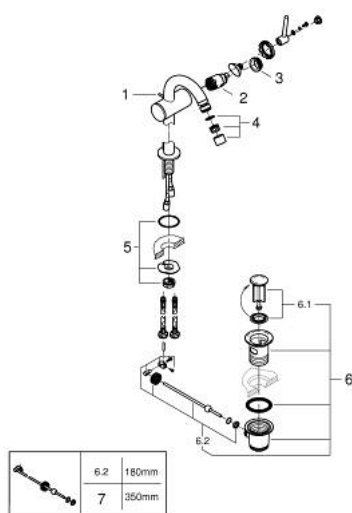

## 24 364 DL0 ATRIO ΜΙΚΤΗΣ ΜΠΙΝΤΕ

### ΠΕΡΙΓΡΑΦΗ ΠΡΟΪΟΝΤΟΣ

- Χρώμα: brushed warm sunset
- τοποθέτηση μιας οπής
- GROHE SilkMove με κεραμικό μηχανισμό 28 mm
- με περιοριστή θερμοκρασίας
- Φινίρισμα GROHE LongLife
- σύστημα ταχείας εγκατάστασης
- tubular C-spout with ball-joint mousseur
- σετ αυτόματης βαλβίδας 1 1/4"
- εύκαμπτοι σωλήνες σύνδεσης

### ΑΝΤΑΛΛΑΚΤΙΚΑ , Νοεμβρίου 2022 – τώρα

- 1: Pop-up rod (Αριθμός ανταλλακτικού 65196DL0)
  - 2: Μηχανισμός (Αριθμός ανταλλακτικού 46963000)
  - 3: Δακτύλιος στερέωσης (Αριθμός ανταλλακτικού 07419000)
  - 4: Φίλτρο ροής (Αριθμός ανταλλακτικού 06574DL0)
  - 5: Σετ Στήριξης άξονα (Αριθμός ανταλλακτικού 48409000)
  - 6: Βαλβίδα 1 1/4" (Αριθμός ανταλλακτικού 28910DL0)
  - 6.1: Πώμα αυτόματης βαλβίδας (Αριθμός ανταλλακτικού 07182DL0)
  - 6.2: Eccentric rod (Αριθμός ανταλλακτικού 07052000)
  - 7: Eccentric rod (Αριθμός ανταλλακτικού 07341000)\*
- \* Προαιρετικά εξαρτήματα