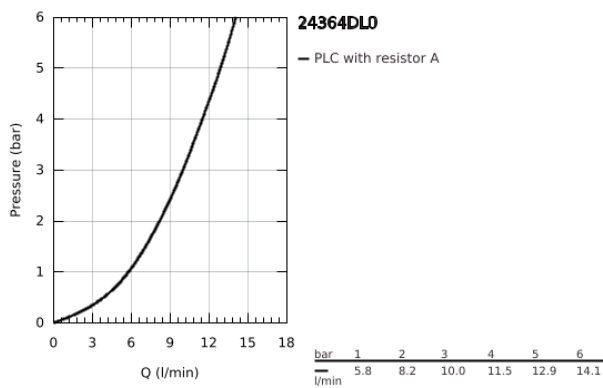

### ΠΕΡΙΓΡΑΦΗ ΠΡΟΪΟΝΤΟΣ

- Χρώμα: brushed warm sunset
- τοποθέτηση μιας οπής
- GROHE SilkMove με κεραμικό μηχανισμό 28 mm
- με περιοριστή θερμοκρασίας
- Φινίρισμα GROHE LongLife
- σύστημα ταχείας εγκατάστασης
- tubular C-spout with ball-joint mousseur
- σετ αυτόματης βαλβίδας 1 1/4"
- εύκαμπτοι σωλήνες σύνδεσης