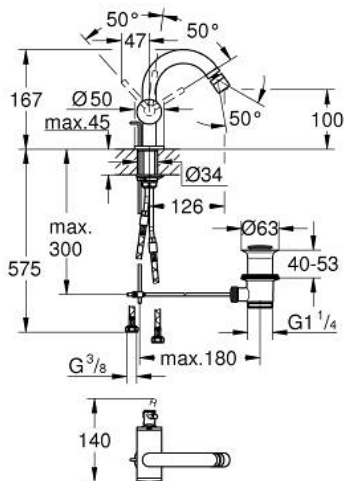

### ΠΕΡΙΓΡΑΦΗ ΠΡΟΪΟΝΤΟΣ

- Χρώμα: cool sunrise
- τοποθέτηση μιας οπής
- GROHE SilkMove με κεραμικό μηχανισμό 28 mm
- με περιοριστή θερμοκρασίας
- Φινίρισμα GROHE LongLife
- σύστημα ταχείας εγκατάστασης
- tubular C-spout with ball-joint mousseur
- σετ αυτόματης βαλβίδας 1 1/4"
- εύκαμπτοι σωλήνες σύνδεσης

### ΑΝΤΑΛΛΑΚΤΙΚΑ , Οκτωβρίου 2021 – τώρα

- 1: Pop-up rod (Αριθμός ανταλλακτικού 65196GL0)
  - 2: Μηχανισμός (Αριθμός ανταλλακτικού 46963000)
  - 3: Δακτύλιος στερέωσης (Αριθμός ανταλλακτικού 07419000)
  - 4: Φίλτρο ροής (Αριθμός ανταλλακτικού 06574GL0)
  - 5: Σετ Στήριξης άξονα (Αριθμός ανταλλακτικού 48409000)
  - 6: Βαλβίδα 1 1/4" (Αριθμός ανταλλακτικού 28910GL0)
  - 6.1: Πώμα αυτόματης βαλβίδας (Αριθμός ανταλλακτικού 07182GL0)
  - 6.2: Eccentric rod (Αριθμός ανταλλακτικού 07052000)
  - 7: Eccentric rod (Αριθμός ανταλλακτικού 07341000)\*
- \* Προαιρετικά εξαρτήματα