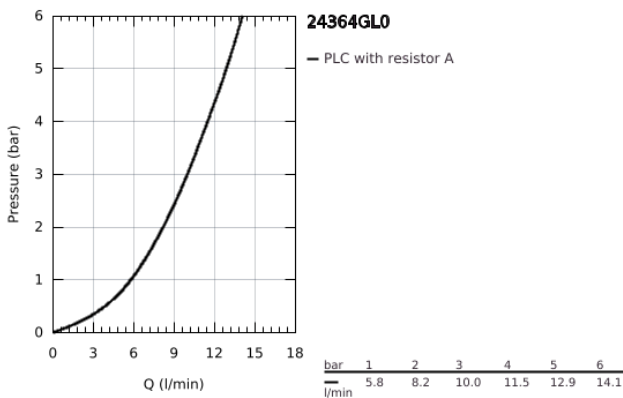

### ΠΕΡΙΓΡΑΦΗ ΠΡΟΪΟΝΤΟΣ

- Χρώμα: cool sunrise
- τοποθέτηση μιας οπής
- GROHE SilkMove με κεραμικό μηχανισμό 28 mm
- με περιοριστή θερμοκρασίας
- Φινίρισμα GROHE LongLife
- σύστημα ταχείας εγκατάστασης
- tubular C-spout with ball-joint mousseur
- σετ αυτόματης βαλβίδας 1 1/4"
- εύκαμπτοι σωλήνες σύνδεσης