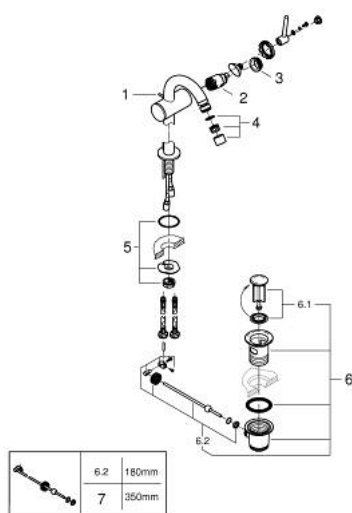

### ΠΕΡΙΓΡΑΦΗ ΠΡΟΪΟΝΤΟΣ

- Χρώμα: cool sunrise
- τοποθέτηση μιας οπής
- GROHE SilkMove με κεραμικό μηχανισμό 28 mm
- με περιοριστή θερμοκρασίας
- Φινίρισμα GROHE LongLife
- σύστημα ταχείας εγκατάστασης
- tubular C-spout with ball-joint mousseur
- σετ αυτόματης βαλβίδας 1 1/4"
- εύκαμπτοι σωλήνες σύνδεσης

### ΑΝΤΑΛΛΑΚΤΙΚΑ , Οκτωβρίου 2021 – τώρα

- 1: Pop-up rod (Αριθμός ανταλλακτικού 65196GL0)
  - 2: Μηχανισμός (Αριθμός ανταλλακτικού 46963000)
  - 3: Δακτύλιος στερέωσης (Αριθμός ανταλλακτικού 07419000)
  - 4: Φίλτρο ροής (Αριθμός ανταλλακτικού 06574GL0)
  - 5: Σετ Στήριξης άξονα (Αριθμός ανταλλακτικού 48409000)
  - 6: Βαλβίδα 1 1/4" (Αριθμός ανταλλακτικού 28910GL0)
  - 6.1: Πώμα αυτόματης βαλβίδας (Αριθμός ανταλλακτικού 07182GL0)
  - 6.2: Eccentric rod (Αριθμός ανταλλακτικού 07052000)
  - 7: Eccentric rod (Αριθμός ανταλλακτικού 07341000)\*
- \* Προαιρετικά εξαρτήματα