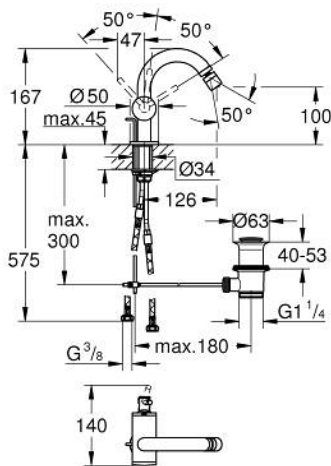

## 24 364 GN0 ΑΤΡΙΟ ΜΙΚΤΗΣ ΜΠΙΝΤΕ

### ΠΕΡΙΓΡΑΦΗ ΠΡΟΪΟΝΤΟΣ

- Χρώμα: brushed cool sunrise
- τοποθέτηση μιας οπής
- GROHE SilkMove με κεραμικό μηχανισμό 28 mm
- με περιοριστή θερμοκρασίας
- Φινίρισμα GROHE LongLife
- σύστημα ταχείας εγκατάστασης
- tubular C-spout with ball-joint mousseur
- σετ αυτόματης βαλβίδας 1 1/4"
- εύκαμπτοι σωλήνες σύνδεσης

### ΑΝΤΑΛΛΑΚΤΙΚΑ , Οκτωβρίου 2021 – τώρα

- 1: Pop-up rod (Αριθμός ανταλλακτικού 65196GN0)
  - 2: Μηχανισμός (Αριθμός ανταλλακτικού 46963000)
  - 3: Δακτύλιος στερέωσης (Αριθμός ανταλλακτικού 07419000)
  - 4: Φίλτρο ροής (Αριθμός ανταλλακτικού 06574GN0)
  - 5: Σετ Στήριξης άξονα (Αριθμός ανταλλακτικού 48409000)
  - 6: Βαλβίδα 1 1/4" (Αριθμός ανταλλακτικού 28910GN0)
  - 6.1: Πώμα αυτόματης βαλβίδας (Αριθμός ανταλλακτικού 07182GN0)
  - 6.2: Eccentric rod (Αριθμός ανταλλακτικού 07052000)
  - 7: Eccentric rod (Αριθμός ανταλλακτικού 07341000)\*
- \* Προαιρετικά εξαρτήματα