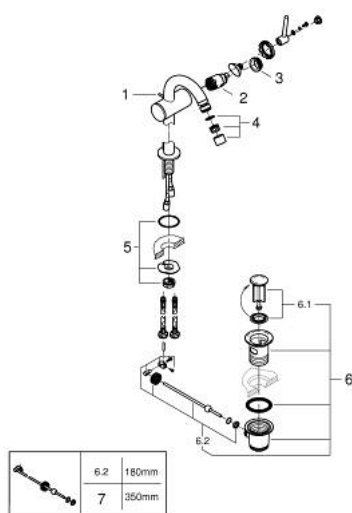

## 24 364 GN0 ΑΤΡΙΟ ΜΙΚΤΗΣ ΜΠΙΝΤΕ

### ΠΕΡΙΓΡΑΦΗ ΠΡΟΪΟΝΤΟΣ

- Χρώμα: brushed cool sunrise
- τοποθέτηση μιας οπής
- GROHE SilkMove με κεραμικό μηχανισμό 28 mm
- με περιοριστή θερμοκρασίας
- Φινίρισμα GROHE LongLife
- σύστημα ταχείας εγκατάστασης
- tubular C-spout with ball-joint mousseur
- σετ αυτόματης βαλβίδας 1 1/4"
- εύκαμπτοι σωλήνες σύνδεσης

### ΑΝΤΑΛΛΑΚΤΙΚΑ , Οκτωβρίου 2021 – τώρα

- 1: Pop-up rod (Αριθμός ανταλλακτικού 65196GN0)
  - 2: Μηχανισμός (Αριθμός ανταλλακτικού 46963000)
  - 3: Δακτύλιος στερέωσης (Αριθμός ανταλλακτικού 07419000)
  - 4: Φίλτρο ροής (Αριθμός ανταλλακτικού 06574GN0)
  - 5: Σετ Στήριξης άξονα (Αριθμός ανταλλακτικού 48409000)
  - 6: Βαλβίδα 1 1/4" (Αριθμός ανταλλακτικού 28910GN0)
  - 6.1: Πώμα αυτόματης βαλβίδας (Αριθμός ανταλλακτικού 07182GN0)
  - 6.2: Eccentric rod (Αριθμός ανταλλακτικού 07052000)
  - 7: Eccentric rod (Αριθμός ανταλλακτικού 07341000)\*
- \* Προαιρετικά εξαρτήματα