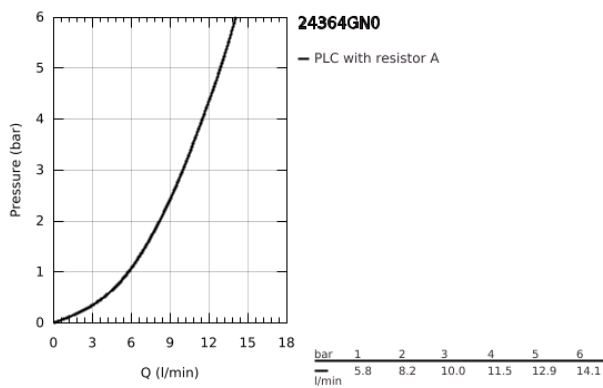

### ΠΕΡΙΓΡΑΦΗ ΠΡΟΪΟΝΤΟΣ

- Χρώμα: brushed cool sunrise
- τοποθέτηση μιας οπής
- GROHE SilkMove με κεραμικό μηχανισμό 28 mm
- με περιοριστή θερμοκρασίας
- Φινίρισμα GROHE LongLife
- σύστημα ταχείας εγκατάστασης
- tubular C-spout with ball-joint mousseur
- σετ αυτόματης βαλβίδας 1 1/4"
- εύκαμπτοι σωλήνες σύνδεσης