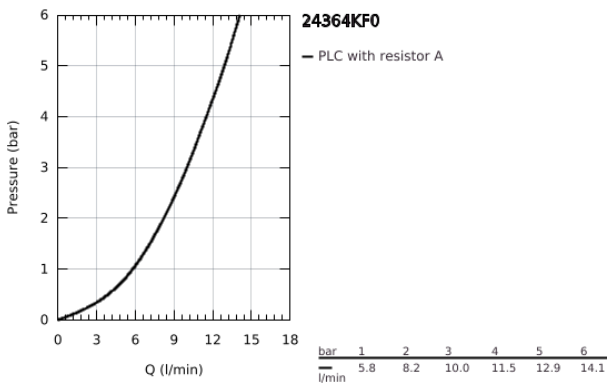

24 364 KF0 ΑΤΡΙΟ ΜΙΚΤΗΣ ΜΠΙΝΤΕ

ΠΕΡΙΓΡΑΦΗ ΠΡΟΪΟΝΤΟΣ

- Χρώμα: phantom black
- τοποθέτηση μιας οπής
- GROHE SilkMove με κεραμικό μηχανισμό 28 mm
- με περιοριστή θερμοκρασίας
- σύστημα ταχείας εγκατάστασης
- tubular C-spout with ball-joint mousseur
- σετ αυτόματης βαλβίδας 1 1/4"
- εύκαμπτοι σωλήνες σύνδεσης

24 364 KF0 ΑΤΡΙΟ ΜΙΚΤΗΣ ΜΠΙΝΤΕ

ΑΝΤΑΛΛΑΚΤΙΚΑ , Ιανουαρίου 2024 – τώρα

- 1: Pop-up rod (Αριθμός ανταλλακτικού 65196KU0)
 - 2: Μηχανισμός (Αριθμός ανταλλακτικού 46963000)
 - 3: Δακτύλιος στερέωσης (Αριθμός ανταλλακτικού 07419000)
 - 4: Φίλτρο ροής (Αριθμός ανταλλακτικού 48251KF0)
 - 5: Σετ Στήριξης άξονα (Αριθμός ανταλλακτικού 48409000)
 - 6: Βαλβίδα 1 1/4" (Αριθμός ανταλλακτικού 28910KF0)
 - 6.1: Πώμα αυτόματης βαλβίδας (Αριθμός ανταλλακτικού 07182KF0)
 - 6.2: Eccentric rod (Αριθμός ανταλλακτικού 07052000)
 - 7: Eccentric rod (Αριθμός ανταλλακτικού 07341000)*
- * Προαιρετικά εξαρτήματα