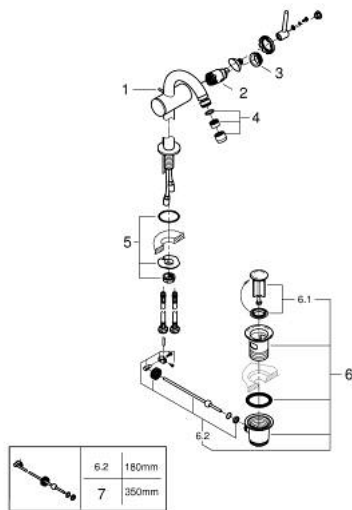

24 364 KF0 ΑΤΡΙΟ ΜΙΚΤΗΣ ΜΠΙΝΤΕ

ΠΕΡΙΓΡΑΦΗ ΠΡΟΪΟΝΤΟΣ

- Χρώμα: phantom black
- τοποθέτηση μιας οπής
- GROHE SilkMove με κεραμικό μηχανισμό 28 mm
- με περιοριστή θερμοκρασίας
- σύστημα ταχείας εγκατάστασης
- tubular C-spout with ball-joint mousseur
- σετ αυτόματης βαλβίδας 1 1/4"
- εύκαμπτοι σωλήνες σύνδεσης

24 364 KF0 ΑΤΡΙΟ ΜΙΚΤΗΣ ΜΠΙΝΤΕ

ΑΝΤΑΛΛΑΚΤΙΚΑ , Ιανουαρίου 2024 – τώρα

- 1: Pop-up rod (Αριθμός ανταλλακτικού 65196KU0)
 - 2: Μηχανισμός (Αριθμός ανταλλακτικού 46963000)
 - 3: Δακτύλιος στερέωσης (Αριθμός ανταλλακτικού 07419000)
 - 4: Φίλτρο ροής (Αριθμός ανταλλακτικού 48251KF0)
 - 5: Σετ Στήριξης άξονα (Αριθμός ανταλλακτικού 48409000)
 - 6: Βαλβίδα 1 1/4" (Αριθμός ανταλλακτικού 28910KF0)
 - 6.1: Πώμα αυτόματης βαλβίδας (Αριθμός ανταλλακτικού 07182KF0)
 - 6.2: Eccentric rod (Αριθμός ανταλλακτικού 07052000)
 - 7: Eccentric rod (Αριθμός ανταλλακτικού 07341000)*
- * Προαιρετικά εξαρτήματα