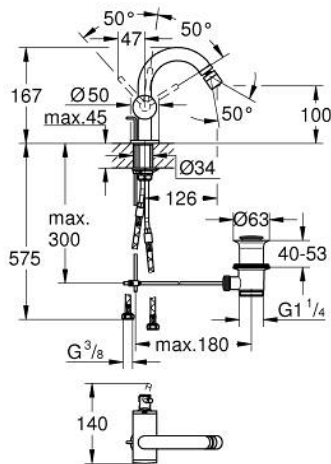

24 364 KF0 ΑΤΡΙΟ ΜΙΚΤΗΣ ΜΠΙΝΤΕ

ΠΕΡΙΓΡΑΦΗ ΠΡΟΪΟΝΤΟΣ

- Χρώμα: phantom black
- τοποθέτηση μιας οπής
- GROHE SilkMove με κεραμικό μηχανισμό 28 mm
- με περιοριστή θερμοκρασίας
- σύστημα ταχείας εγκατάστασης
- tubular C-spout with ball-joint mousseur
- σετ αυτόματης βαλβίδας 1 1/4"
- εύκαμπτοι σωλήνες σύνδεσης

24 364 KF0 ΑΤΡΙΟ ΜΙΚΤΗΣ ΜΠΙΝΤΕ

ΑΝΤΑΛΛΑΚΤΙΚΑ , Ιανουαρίου 2024 – τώρα

- 1: Pop-up rod (Αριθμός ανταλλακτικού 65196KU0)
 - 2: Μηχανισμός (Αριθμός ανταλλακτικού 46963000)
 - 3: Δακτύλιος στερέωσης (Αριθμός ανταλλακτικού 07419000)
 - 4: Φίλτρο ροής (Αριθμός ανταλλακτικού 48251KF0)
 - 5: Σετ Στήριξης άξονα (Αριθμός ανταλλακτικού 48409000)
 - 6: Βαλβίδα 1 1/4" (Αριθμός ανταλλακτικού 28910KF0)
 - 6.1: Πώμα αυτόματης βαλβίδας (Αριθμός ανταλλακτικού 07182KF0)
 - 6.2: Eccentric rod (Αριθμός ανταλλακτικού 07052000)
 - 7: Eccentric rod (Αριθμός ανταλλακτικού 07341000)*
- * Προαιρετικά εξαρτήματα