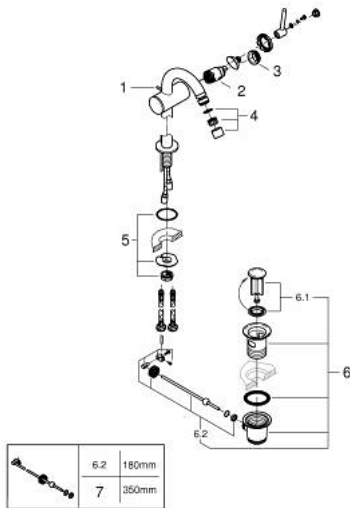

24 364 MG0 ΑΤΡΙΟ ΜΙΚΤΗΣ ΜΠΙΝΤΕ

ΠΕΡΙΓΡΑΦΗ ΠΡΟΪΟΝΤΟΣ

- Χρώμα: satin graphite
- τοποθέτηση μιας οπής
- GROHE SilkMove με κεραμικό μηχανισμό 28 mm
- με περιοριστή θερμοκρασίας
- Φινίρισμα GROHE LongLife
- σύστημα ταχείας εγκατάστασης
- tubular C-spout with ball-joint mousseur
- σετ αυτόματης βαλβίδας 1 1/4"
- εύκαμπτοι σωλήνες σύνδεσης

24 364 MG0 ΑΤΡΙΟ ΜΙΚΤΗΣ ΜΠΙΝΤΕ

ΑΝΤΑΛΛΑΚΤΙΚΑ , Οκτωβρίου 2022 – τώρα

- 1: Pop-up rod (Αριθμός ανταλλακτικού 65196MG0)
- 2: Μηχανισμός (Αριθμός ανταλλακτικού 46963000)
- 3: Δακτύλιος στερέωσης (Αριθμός ανταλλακτικού 07419000)
- 4: Φίλτρο ροής (Αριθμός ανταλλακτικού 06574MG0)
- 5: Σετ Στήριξης άξονα (Αριθμός ανταλλακτικού 48409000)
- 6: Βαλβίδα 1 1/4" (Αριθμός ανταλλακτικού 28910MG0)
- 6.1: Πώμα αυτόματης βαλβίδας (Αριθμός ανταλλακτικού 07182MG0)
- 6.2: Eccentric rod (Αριθμός ανταλλακτικού 07052000)
- 7: Eccentric rod (Αριθμός ανταλλακτικού 07341000)*