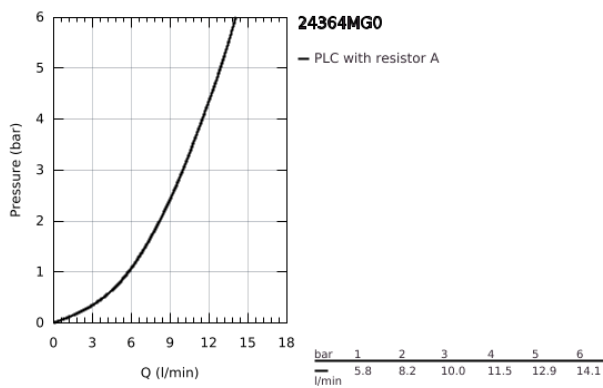

24 364 MG0 ΑΤΡΙΟ ΜΙΚΤΗΣ ΜΠΙΝΤΕ

ΠΕΡΙΓΡΑΦΗ ΠΡΟΪΟΝΤΟΣ

- Χρώμα: satin graphite
- τοποθέτηση μιας οπής
- GROHE SilkMove με κεραμικό μηχανισμό 28 mm
- με περιοριστή θερμοκρασίας
- Φινίρισμα GROHE LongLife
- σύστημα ταχείας εγκατάστασης
- tubular C-spout with ball-joint mousseur
- σετ αυτόματης βαλβίδας 1 1/4"
- εύκαμπτοι σωλήνες σύνδεσης

24 364 MG0 ΑΤΡΙΟ ΜΙΚΤΗΣ ΜΠΙΝΤΕ

ΑΝΤΑΛΛΑΚΤΙΚΑ , Οκτωβρίου 2022 – τώρα

- 1: Pop-up rod (Αριθμός ανταλλακτικού 65196MG0)
- 2: Μηχανισμός (Αριθμός ανταλλακτικού 46963000)
- 3: Δακτύλιος στερέωσης (Αριθμός ανταλλακτικού 07419000)
- 4: Φίλτρο ροής (Αριθμός ανταλλακτικού 06574MG0)
- 5: Σετ Στήριξης άξονα (Αριθμός ανταλλακτικού 48409000)
- 6: Βαλβίδα 1 1/4" (Αριθμός ανταλλακτικού 28910MG0)
- 6.1: Πώμα αυτόματης βαλβίδας (Αριθμός ανταλλακτικού 07182MG0)
- 6.2: Eccentric rod (Αριθμός ανταλλακτικού 07052000)
- 7: Eccentric rod (Αριθμός ανταλλακτικού 07341000)*