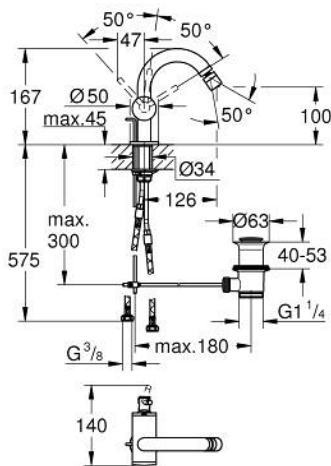

24 364 MG0 ΑΤΡΙΟ ΜΙΚΤΗΣ ΜΠΙΝΤΕ

ΠΕΡΙΓΡΑΦΗ ΠΡΟΪΟΝΤΟΣ

- Χρώμα: satin graphite
- τοποθέτηση μιας οπής
- GROHE SilkMove με κεραμικό μηχανισμό 28 mm
- με περιοριστή θερμοκρασίας
- Φινίρισμα GROHE LongLife
- σύστημα ταχείας εγκατάστασης
- tubular C-spout with ball-joint mousseur
- σετ αυτόματης βαλβίδας 1 1/4"
- εύκαμπτοι σωλήνες σύνδεσης

24 364 MG0 ΑΤΡΙΟ ΜΙΚΤΗΣ ΜΠΙΝΤΕ

ΑΝΤΑΛΛΑΚΤΙΚΑ , Οκτωβρίου 2022 – τώρα

- 1: Pop-up rod (Αριθμός ανταλλακτικού 65196MG0)
- 2: Μηχανισμός (Αριθμός ανταλλακτικού 46963000)
- 3: Δακτύλιος στερέωσης (Αριθμός ανταλλακτικού 07419000)
- 4: Φίλτρο ροής (Αριθμός ανταλλακτικού 06574MG0)
- 5: Σετ Στήριξης άξονα (Αριθμός ανταλλακτικού 48409000)
- 6: Βαλβίδα 1 1/4" (Αριθμός ανταλλακτικού 28910MG0)
- 6.1: Πώμα αυτόματης βαλβίδας (Αριθμός ανταλλακτικού 07182MG0)
- 6.2: Eccentric rod (Αριθμός ανταλλακτικού 07052000)
- 7: Eccentric rod (Αριθμός ανταλλακτικού 07341000)*