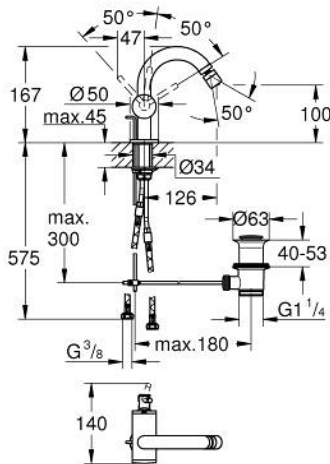

## 24 364 MS0 ΑΤΡΙΟ ΜΙΚΤΗΣ ΜΠΙΝΤΕ

### ΠΕΡΙΓΡΑΦΗ ΠΡΟΪΟΝΤΟΣ

- Χρώμα: satin steel
- τοποθέτηση μιας οπής
- GROHE SilkMove με κεραμικό μηχανισμό 28 mm
- με περιοριστή θερμοκρασίας
- Φινίρισμα GROHE LongLife
- σύστημα ταχείας εγκατάστασης
- tubular C-spout with ball-joint mousseur
- σετ αυτόματης βαλβίδας 1 1/4"
- εύκαμπτοι σωλήνες σύνδεσης

### ΑΝΤΑΛΛΑΚΤΙΚΑ , Οκτωβρίου 2022 – τώρα

- 1: Pop-up rod (Αριθμός ανταλλακτικού 65196MS0)
- 2: Μηχανισμός (Αριθμός ανταλλακτικού 46963000)
- 3: Δακτύλιος στερέωσης (Αριθμός ανταλλακτικού 07419000)
- 4: Φίλτρο ροής (Αριθμός ανταλλακτικού 06574MS0)
- 5: Σετ Στήριξης άξονα (Αριθμός ανταλλακτικού 48409000)
- 6: Βαλβίδα 1 1/4" (Αριθμός ανταλλακτικού 28910MS0)
- 6.1: Πώμα αυτόματης βαλβίδας (Αριθμός ανταλλακτικού 07182MS0)
- 6.2: Eccentric rod (Αριθμός ανταλλακτικού 07052000)
- 7: Eccentric rod (Αριθμός ανταλλακτικού 07341000)\*