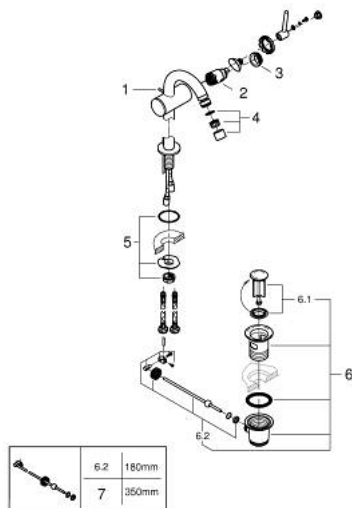

## 24 364 MS0 ΑΤΡΙΟ ΜΙΚΤΗΣ ΜΠΙΝΤΕ

### ΠΕΡΙΓΡΑΦΗ ΠΡΟΪΟΝΤΟΣ

- Χρώμα: satin steel
- τοποθέτηση μιας οπής
- GROHE SilkMove με κεραμικό μηχανισμό 28 mm
- με περιοριστή θερμοκρασίας
- Φινίρισμα GROHE LongLife
- σύστημα ταχείας εγκατάστασης
- tubular C-spout with ball-joint mousseur
- σετ αυτόματης βαλβίδας 1 1/4"
- εύκαμπτοι σωλήνες σύνδεσης

### ΑΝΤΑΛΛΑΚΤΙΚΑ , Οκτωβρίου 2022 – τώρα

- 1: Pop-up rod (Αριθμός ανταλλακτικού 65196MS0)
- 2: Μηχανισμός (Αριθμός ανταλλακτικού 46963000)
- 3: Δακτύλιος στερέωσης (Αριθμός ανταλλακτικού 07419000)
- 4: Φίλτρο ροής (Αριθμός ανταλλακτικού 06574MS0)
- 5: Σετ Στήριξης άξονα (Αριθμός ανταλλακτικού 48409000)
- 6: Βαλβίδα 1 1/4" (Αριθμός ανταλλακτικού 28910MS0)
- 6.1: Πώμα αυτόματης βαλβίδας (Αριθμός ανταλλακτικού 07182MS0)
- 6.2: Eccentric rod (Αριθμός ανταλλακτικού 07052000)
- 7: Eccentric rod (Αριθμός ανταλλακτικού 07341000)\*