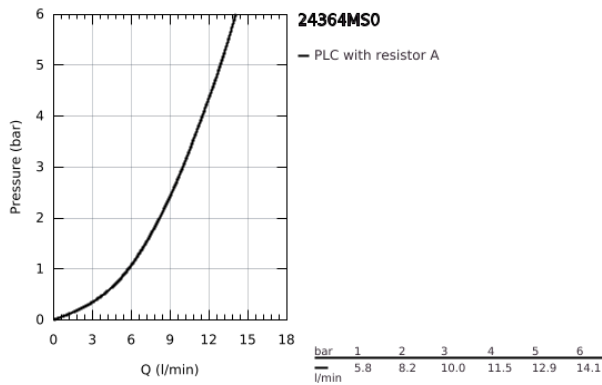

### ΠΕΡΙΓΡΑΦΗ ΠΡΟΪΟΝΤΟΣ

- Χρώμα: satin steel
- τοποθέτηση μιας οπής
- GROHE SilkMove με κεραμικό μηχανισμό 28 mm
- με περιοριστή θερμοκρασίας
- Φινίρισμα GROHE LongLife
- σύστημα ταχείας εγκατάστασης
- tubular C-spout with ball-joint mousseur
- σετ αυτόματης βαλβίδας 1 1/4"
- εύκαμπτοι σωλήνες σύνδεσης