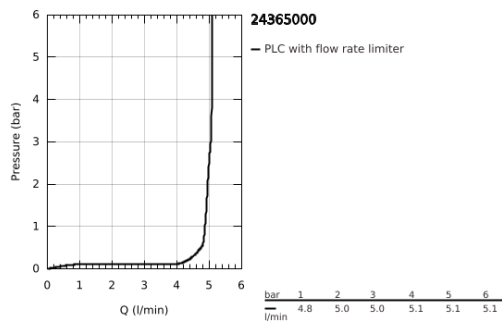

24 365 000 ΑΤΡΙΟ ΜΙΚΤΗΣ ΝΙΠΤΗΡΑ 1/2" ΜΕΓΕΘΟΣ XL

ΠΕΡΙΓΡΑΦΗ ΠΡΟΪΟΝΤΟΣ

- Χρώμα: chrome
- τοποθέτηση μιας οπής
- για ελεύθερης τοποθέτησης νιπτήρες
- GROHE SilkMove με κεραμικό μηχανισμό 28 mm
- με περιοριστή θερμοκρασίας
- Φινίρισμα GROHE LongLife
- GROHE EcoJoy - Less water, perfect flow
- μέγιστη παροχή (στα 3 bar): 5 λίτρα/λεπτό
- swivel tubular C-spout with mousseur
- περιοριστής διακοπής
- adjustable swivel area 0° / 150° / 360°
- Push-open waste set 1 1/4"
- εύκαμπτοι σωλήνες σύνδεσης

24 365 000 ΑΤΡΙΟ ΜΙΚΤΗΣ ΝΙΠΤΗΡΑ 1/2" ΜΕΓΕΘΟΣ XL

ΑΝΤΑΛΛΑΚΤΙΚΑ , Οκτωβρίου 2021 – τώρα

- 1: Δακτύλιος ασφάλισης (Αριθμός ανταλλακτικού 4826600M)
- 2: Laminae Φίλτρο ροής (Αριθμός ανταλλακτικού 48408000)
- 3: Δακτύλιος καλύμματος (Αριθμός ανταλλακτικού 0128500M)
- 4: Δακτύλιος στερέωσης (Αριθμός ανταλλακτικού 07419000)
- 5: Μηχανισμός (Αριθμός ανταλλακτικού 46963000)
- 6: Σετ Στήριξης άξονα (Αριθμός ανταλλακτικού 48409000)
- 7: Βαλβίδα push-open (Αριθμός ανταλλακτικού 65807000)