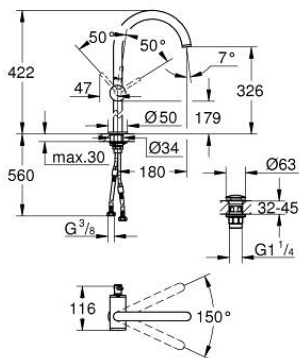

24 365 000 ΑΤΡΙΟ ΜΙΚΤΗΣ ΝΙΠΤΗΡΑ 1/2" ΜΕΓΕΘΟΣ XL

ΠΕΡΙΓΡΑΦΗ ΠΡΟΪΟΝΤΟΣ

- Χρώμα: chrome
- τοποθέτηση μιας οπής
- για ελεύθερης τοποθέτησης νιπτήρες
- GROHE SilkMove με κεραμικό μηχανισμό 28 mm
- με περιοριστή θερμοκρασίας
- Φινίρισμα GROHE LongLife
- GROHE EcoJoy - Less water, perfect flow
- μέγιστη παροχή (στα 3 bar): 5 λίτρα/λεπτό
- swivel tubular C-spout with mousseur
- περιοριστής διακοπής
- adjustable swivel area 0° / 150° / 360°
- Push-open waste set 1 1/4"
- εύκαμπτοι σωλήνες σύνδεσης

24 365 000 ΑΤΡΙΟ ΜΙΚΤΗΣ ΝΙΠΤΗΡΑ 1/2" ΜΕΓΕΘΟΣ XL

ΑΝΤΑΛΛΑΚΤΙΚΑ , Οκτωβρίου 2021 – τώρα

- 1: Δακτύλιος ασφάλισης (Αριθμός ανταλλακτικού 4826600M)
- 2: Laminae Φίλτρο ροής (Αριθμός ανταλλακτικού 48408000)
- 3: Δακτύλιος καλύμματος (Αριθμός ανταλλακτικού 0128500M)
- 4: Δακτύλιος στερέωσης (Αριθμός ανταλλακτικού 07419000)
- 5: Μηχανισμός (Αριθμός ανταλλακτικού 46963000)
- 6: Σετ Στήριξης άξονα (Αριθμός ανταλλακτικού 48409000)
- 7: Βαλβίδα push-open (Αριθμός ανταλλακτικού 65807000)