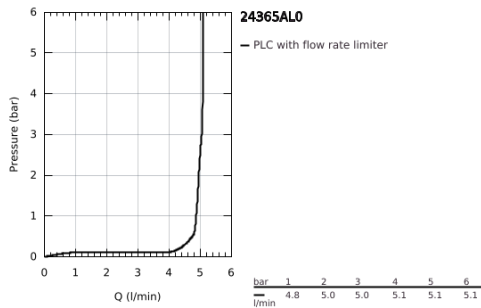

### ΠΕΡΙΓΡΑΦΗ ΠΡΟΪΟΝΤΟΣ

- Χρώμα: brushed hard graphite
- τοποθέτηση μιας οπής
- για ελεύθερης τοποθέτησης νιπτήρες
- GROHE SilkMove με κεραμικό μηχανισμό 28 mm
- με περιοριστή θερμοκρασίας
- Φινίρισμα GROHE LongLife
- GROHE EcoJoy - Less water, perfect flow
- μέγιστη παροχή (στα 3 bar): 5 λίτρα/λεπτό
- swivel tubular C-spout with mousseur
- περιοριστής διακοπής
- adjustable swivel area 0° / 150° / 360°
- Push-open waste set 1 1/4"
- εύκαμπτοι σωλήνες σύνδεσης