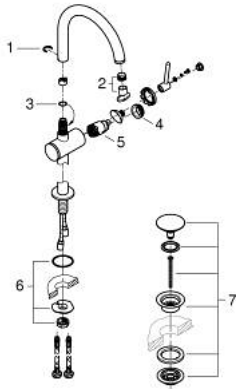

## 24 365 AL0 ATRIO ΜΙΚΤΗΣ ΝΙΠΤΗΡΑ 1/2" ΜΕΓΕΘΟΣ XL

### ΠΕΡΙΓΡΑΦΗ ΠΡΟΪΟΝΤΟΣ

- Χρώμα: brushed hard graphite
- τοποθέτηση μιας οπής
- για ελεύθερης τοποθέτησης νιπτήρες
- GROHE SilkMove με κεραμικό μηχανισμό 28 mm
- με περιοριστή θερμοκρασίας
- Φινίρισμα GROHE LongLife
- GROHE EcoJoy - Less water, perfect flow
- μέγιστη παροχή (στα 3 bar): 5 λίτρα/λεπτό
- swivel tubular C-spout with mousseur
- περιοριστής διακοπής
- adjustable swivel area 0° / 150° / 360°
- Push-open waste set 1 1/4"
- εύκαμπτοι σωλήνες σύνδεσης

## 24 365 AL0 ΑΤΡΙΟ ΜΙΚΤΗΣ ΝΙΠΤΗΡΑ 1/2" ΜΕΓΕΘΟΣ XL

### ΑΝΤΑΛΛΑΚΤΙΚΑ , Οκτωβρίου 2021 – τώρα

- 1: Δακτύλιος ασφάλισης (Αριθμός ανταλλακτικού 4826600M)
- 2: Laminaρ Φίλτρο ροής (Αριθμός ανταλλακτικού 48408000)
- 3: Δακτύλιος καλύμματος (Αριθμός ανταλλακτικού 0128500M)
- 4: Δακτύλιος στερέωσης (Αριθμός ανταλλακτικού 07419000)
- 5: Μηχανισμός (Αριθμός ανταλλακτικού 46963000)
- 6: Σετ Στήριξης άξονα (Αριθμός ανταλλακτικού 48409000)
- 7: Βαλβίδα push-open (Αριθμός ανταλλακτικού 65807AL0)