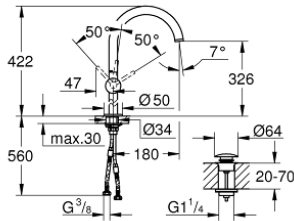

## 24 365 AL0 ATRIO ΜΙΚΤΗΣ ΝΙΠΤΗΡΑ 1/2" ΜΕΓΕΘΟΣ XL

### ΠΕΡΙΓΡΑΦΗ ΠΡΟΪΟΝΤΟΣ

- Χρώμα: brushed hard graphite
- τοποθέτηση μιας οπής
- για ελεύθερης τοποθέτησης νιπτήρες
- GROHE SilkMove με κεραμικό μηχανισμό 28 mm
- με περιοριστή θερμοκρασίας
- Φινίρισμα GROHE LongLife
- GROHE EcoJoy - Less water, perfect flow
- μέγιστη παροχή (στα 3 bar): 5 λίτρα/λεπτό
- swivel tubular C-spout with mousseur
- περιοριστής διακοπής
- adjustable swivel area 0° / 150° / 360°
- Push-open waste set 1 1/4"
- εύκαμπτοι σωλήνες σύνδεσης

## 24 365 AL0 ΑΤΡΙΟ ΜΙΚΤΗΣ ΝΙΠΤΗΡΑ 1/2" ΜΕΓΕΘΟΣ XL