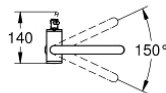

## 24 365 AL0 ATRIO ΜΙΚΤΗΣ ΝΙΠΤΗΡΑ 1/2" ΜΕΓΕΘΟΣ XL

### ΠΕΡΙΓΡΑΦΗ ΠΡΟΪΟΝΤΟΣ

- Χρώμα: brushed hard graphite
- τοποθέτηση μιας οπής
- για ελεύθερης τοποθέτησης νιπτήρες
- GROHE SilkMove με κεραμικό μηχανισμό 28 mm
- με περιοριστή θερμοκρασίας
- Φινίρισμα GROHE LongLife
- GROHE EcoJoy - Less water, perfect flow
- μέγιστη παροχή (στα 3 bar): 5 λίτρα/λεπτό
- swivel tubular C-spout with mousseur
- περιοριστής διακοπής
- adjustable swivel area 0° / 150° / 360°
- Push-open waste set 1 1/4"
- εύκαμπτοι σωλήνες σύνδεσης