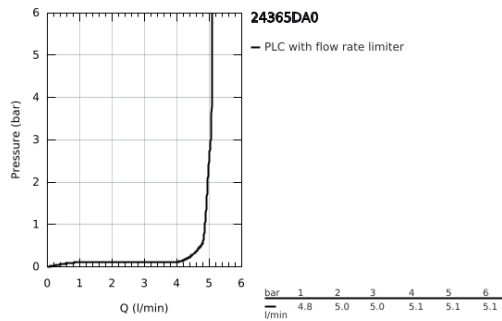

## 24 365 DA0 ΑΤΡΙΟ ΜΙΚΤΗΣ ΝΙΠΤΗΡΑ 1/2" ΜΕΓΕΘΟΣ XL

### ΠΕΡΙΓΡΑΦΗ ΠΡΟΪΟΝΤΟΣ

- Χρώμα: warm sunset
- τοποθέτηση μιας οπής
- για ελεύθερης τοποθέτησης νιπτήρες
- GROHE SilkMove με κεραμικό μηχανισμό 28 mm
- με περιοριστή θερμοκρασίας
- Φινίρισμα GROHE LongLife
- GROHE EcoJoy - Less water, perfect flow
- μέγιστη παροχή (στα 3 bar): 5 λίτρα/λεπτό
- swivel tubular C-spout with mousseur
- περιοριστής διακοπής
- adjustable swivel area 0° / 150° / 360°
- Push-open waste set 1 1/4"
- εύκαμπτοι σωλήνες σύνδεσης