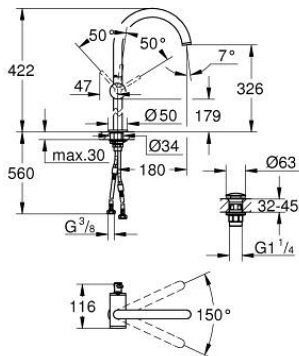

## 24 365 DA0 ΑΤΡΙΟ ΜΙΚΤΗΣ ΝΙΠΤΗΡΑ 1/2" ΜΕΓΕΘΟΣ XL

### ΠΕΡΙΓΡΑΦΗ ΠΡΟΪΟΝΤΟΣ

- Χρώμα: warm sunset
- τοποθέτηση μιας οπής
- για ελεύθερης τοποθέτησης νιπτήρες
- GROHE SilkMove με κεραμικό μηχανισμό 28 mm
- με περιοριστή θερμοκρασίας
- Φινίρισμα GROHE LongLife
- GROHE EcoJoy - Less water, perfect flow
- μέγιστη παροχή (στα 3 bar): 5 λίτρα/λεπτό
- swivel tubular C-spout with mousseur
- περιοριστής διακοπής
- adjustable swivel area 0° / 150° / 360°
- Push-open waste set 1 1/4"
- εύκαμπτοι σωλήνες σύνδεσης

### ΑΝΤΑΛΛΑΚΤΙΚΑ , Οκτωβρίου 2021 – τώρα

- 1: Δακτύλιος ασφάλισης (Αριθμός ανταλλακτικού 4826600M)
- 2: Lamina Φίλτρο ροής (Αριθμός ανταλλακτικού 48408000)
- 3: Δακτύλιος καλύμματος (Αριθμός ανταλλακτικού 0128500M)
- 4: Δακτύλιος στερέωσης (Αριθμός ανταλλακτικού 07419000)
- 5: Μηχανισμός (Αριθμός ανταλλακτικού 46963000)
- 6: Σετ Στήριξης άξονα (Αριθμός ανταλλακτικού 48409000)
- 7: Βαλβίδα push-open (Αριθμός ανταλλακτικού 65807DA0)